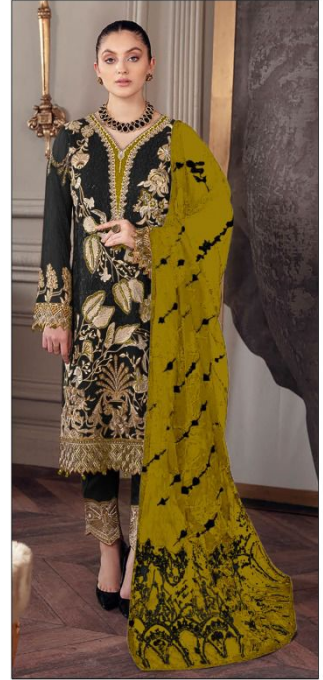

*Serina*<sup>TM</sup>  
Pakistani Suit  
A BRAND BY  MEGHA EXPORT

**D.No.125 B**

Top - Fox georgette heavy embroidered  
Inner Bottom - Heavy santoon  
Dupatta - Nazneen heavy embroidered

*Serine*<sup>TM</sup>  
Pakistani Suit  
A BRAND BY  MEGHA EXPORT

**D.No.125 A**

Top - Fox georgette heavy embroidered  
Inner Bottom - Heavy santoon  
Dupatta - Nazneen heavy embroidered

*Serina*<sup>TM</sup>  
Pakistani Suit  
A BRAND BY  MEGHA EXPORT

**D.No.125 D**

Top - Fox georgette heavy embroidered  
Inner Bottom - Heavy santoon  
Dupatta - Nazneen heavy embroidered

Top - Fox georgette heavy embroidered  
Inner Bottom - Heavy santoon  
Dupatta - Nazneen heavy embroidered

D.No.125 A

D.No.125 B

D.No.125 C

D.No.125 D

*Serine*<sup>TM</sup>  
Pakistani Suit  
A BRAND BY  MEGHA EXPORT

**D.No.125 C**

Top - Fox georgette heavy embroidered  
Inner Bottom - Heavy santoon  
Dupatta - Nazneen heavy embroidered