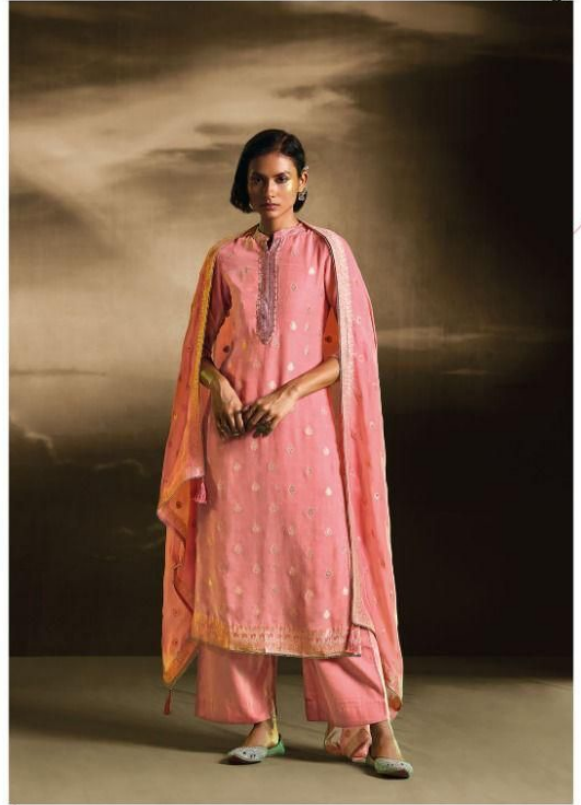

C1113

ganga-shashi-viscose-salwar-suits

Ganga®

C1111

ganga-shashi-viscose-salwar-suits

ganga-shashi-viscose-salwar-suits

C1112

ganga-shashi-viscose-salwar-suits

G1114

ganga-shashi-viscose-salwar-suits

C1115

ganga-shashi-viscose-salwar-suits

Ganga®

C1110

PRODUCT NAME	<i>SHASHI</i>
D.NO.	C1110 TO C1115
DESCRIPTION	<p style="text-align: center;">TOP PREMIUM VISCOSE GEORGETTE JACQUARD WITH EMBROIDERY AND HAND WORK</p> <p style="text-align: center;">BOTTOM PREMIUM COTTON SATIN SOLID</p> <p style="text-align: center;">DUPATTA PREMIUM VISCOSE GEORGETTE JACQUARD WITH JARI LACE AND TASSEL</p>
HSN CODE	540834
WHOLESALE PRICE	2475/- EACH+GST(EXTRA)