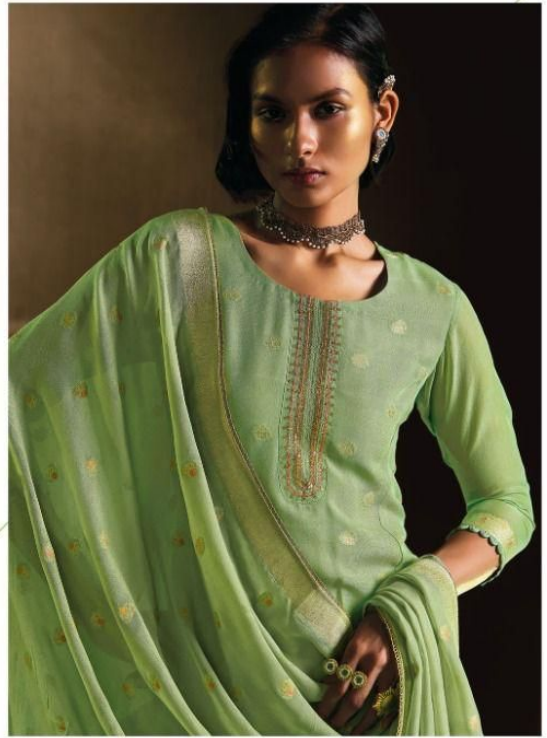

C1113

ganga-shashi-viscose-salwar-suits

Ganga®

C1111

ganga-shashi-viscose-salwar-suits

ganga-shashi-viscose-salwar-suits

C1112

ganga-shashi-viscose-salwar-suits

G1114

ganga-shashi-viscose-salwar-suits

C1115

ganga-shashi-viscose-salwar-suits

Ganga®

C1110

PRODUCT NAME	<i>SHASHI</i>
D.NO.	C1110 TO C1115
DESCRIPTION	<p style="text-align: center;">TOP PREMIUM VISCOSE GEORGETTE JACQUARD WITH EMBROIDERY AND HAND WORK</p> <p style="text-align: center;">BOTTOM PREMIUM COTTON SATIN SOLID</p> <p style="text-align: center;">DUPATTA PREMIUM VISCOSE GEORGETTE JACQUARD WITH JARI LACE AND TASSEL</p>
HSN CODE	540834
WHOLESALE PRICE	2475/- EACH+GST(EXTRA)

ganga-shashi-viscose-salwar-suits