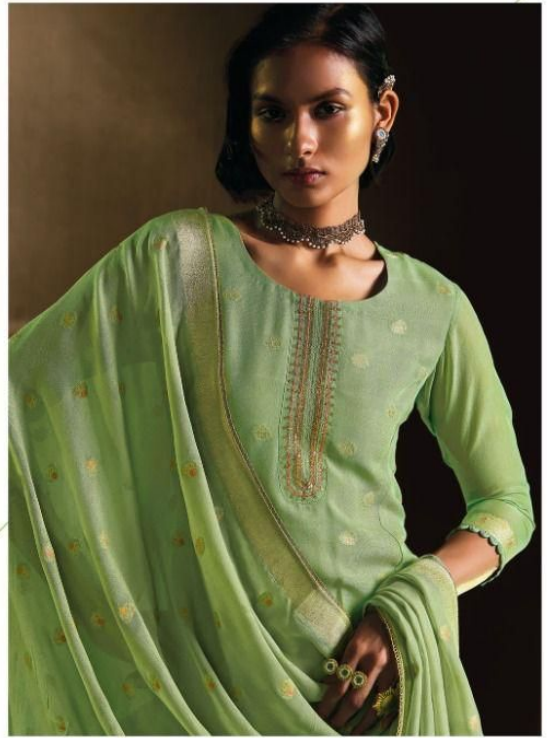

C1113

ganga-shashi-viscose-salwar-suits

Ganga®

C1111

ganga-shashi-viscose-salwar-suits

ganga-shashi-viscose-salwar-suits

C1112

ganga-shashi-viscose-salwar-suits

G1114

ganga-shashi-viscose-salwar-suits

CI115

ganga-shashi-viscose-salwar-suits

Ganga®

C1110

PRODUCT NAME	<i>SHASHI</i>
D.NO.	C1110 TO C1115
DESCRIPTION	<p style="text-align: center;">TOP</p> <p style="text-align: center;">PREMIUM VISCOSE GEORGETTE JACQUARD WITH EMBROIDERY AND HAND WORK</p> <p style="text-align: center;">BOTTOM</p> <p style="text-align: center;">PREMIUM COTTON SATIN SOLID</p> <p style="text-align: center;">DUPATTA</p> <p style="text-align: center;">PREMIUM VISCOSE GEORGETTE JACQUARD WITH JARI LACE AND TASSEL</p>
HSN CODE	540834
WHOLESALE PRICE	2475/- EACH+GST(EXTRA)

ganga-shashi-viscose-salwar-suits