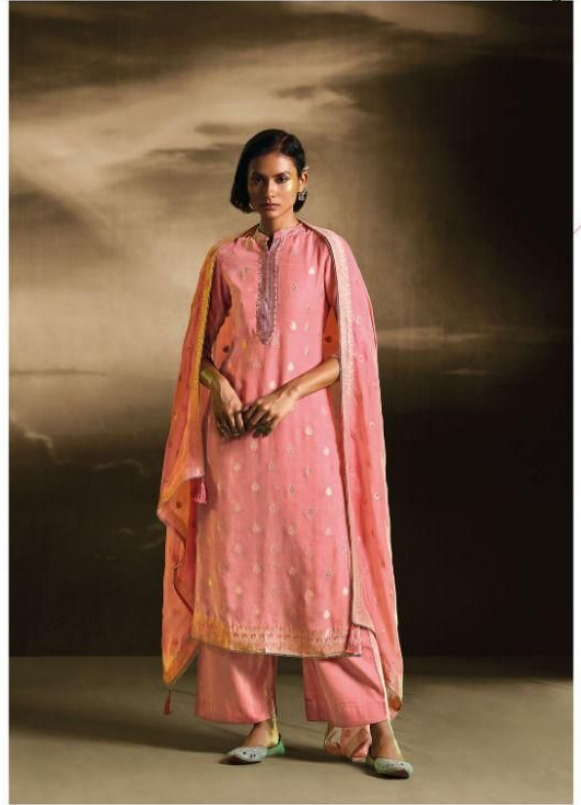

C1113

ganga-shashi-viscose-salwar-suits

Ganga®

C1111

ganga-shashi-viscose-salwar-suits

ganga-shashi-viscose-salwar-suits

C1112

ganga-shashi-viscose-salwar-suits

G1114

ganga-shashi-viscose-salwar-suits

CI115

ganga-shashi-viscose-salwar-suits

Ganga®

C1110

PRODUCT NAME	<i>SHASHI</i>
D.NO.	C1110 TO C1115
DESCRIPTION	<p style="text-align: center;">TOP</p> <p style="text-align: center;">PREMIUM VISCOSE GEORGETTE JACQUARD WITH EMBROIDERY AND HAND WORK</p> <p style="text-align: center;">BOTTOM</p> <p style="text-align: center;">PREMIUM COTTON SATIN SOLID</p> <p style="text-align: center;">DUPATTA</p> <p style="text-align: center;">PREMIUM VISCOSE GEORGETTE JACQUARD WITH JARI LACE AND TASSEL</p>
HSN CODE	540834
WHOLESALE PRICE	2475/- EACH+GST(EXTRA)