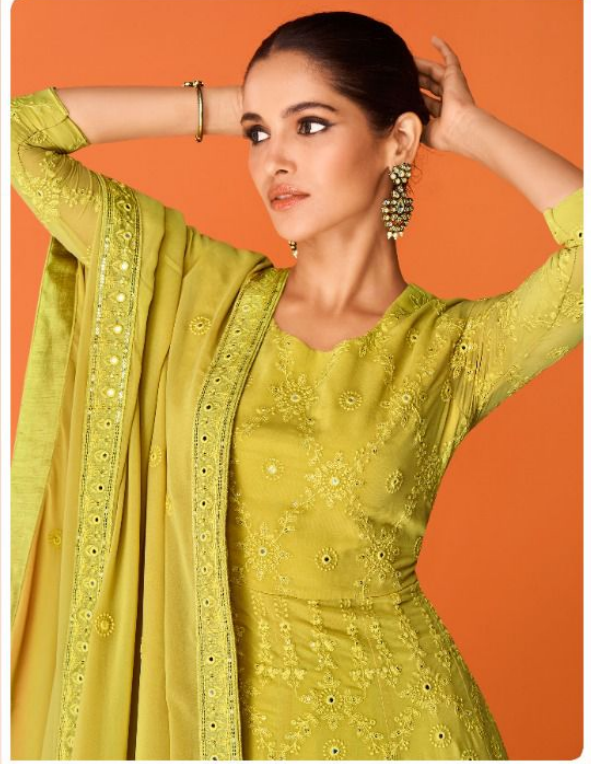

AASHIRWAD
CREATION

9.323