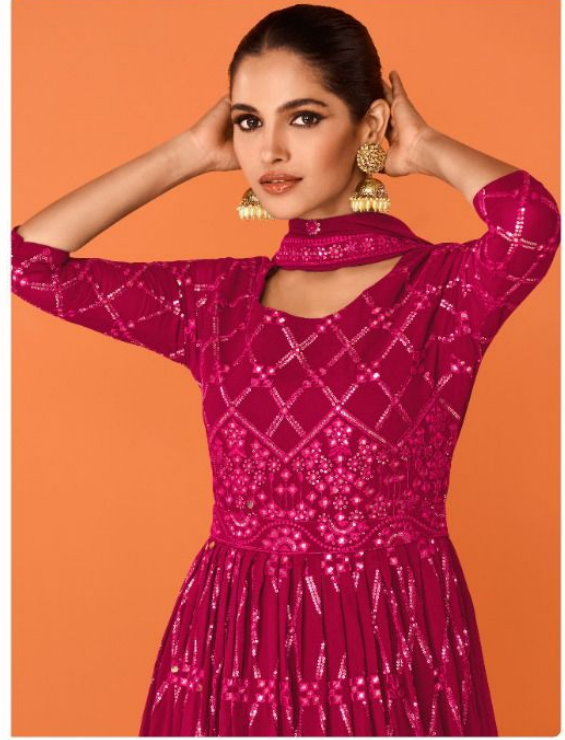

9322

DESIGN	PRICE	DESCRIPTION
9320	2395	~ TOP ~ REAL GEORGETTE (FREE SIZE STITCH)
9321	2395	~ INNER ~ SILK SANTOON
9322	2395	~ BOTTOM ~ SILK SANTOON
9323	2395	~ DUPTTA ~ REAL GEORGETTE
9324	2395	

HSN CODE -63079019