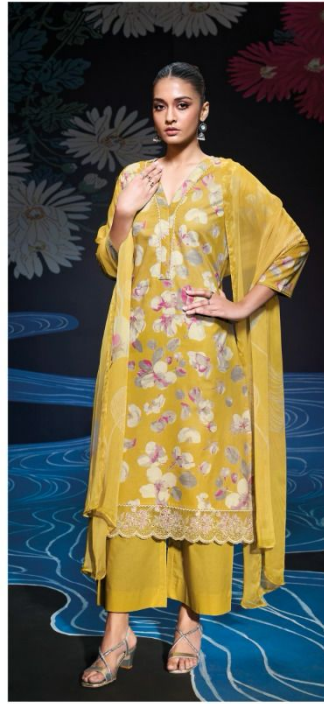

S3246-C

Ganga®
Kadian
S3246- A/B/C/D