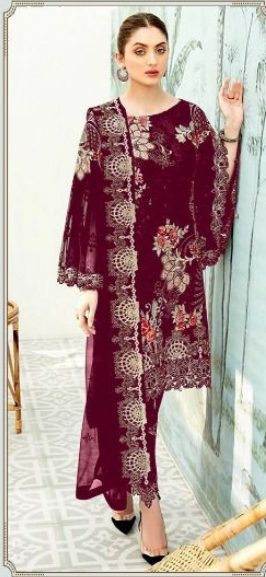

D.No: D-189 D

TOP: Fox Georgette

BOTTOM/
INNER: sentoon

DUPATTA: najmeen

D.No: D-189 C

TOP: Fox Georgette

BOTTOM/
INNER: sentoon

DUPATTA: najmeen

D.No: D-189 B

TOP: Fox Georgette

BOTTOM/
INNER: sentoon

DUPATTA: najmeen

D.No: D-189 A

TOP: Fox Georgette

BOTTOM/
INNER: sentoon

DUPATTA: najmeen

TOP: FOX GEORGETTE

BOTTOM: SANTOON

DUPATTA: NAZMIN

D-189A

D-189B

D-189C

D-189D

DS
DEEPSY
suits