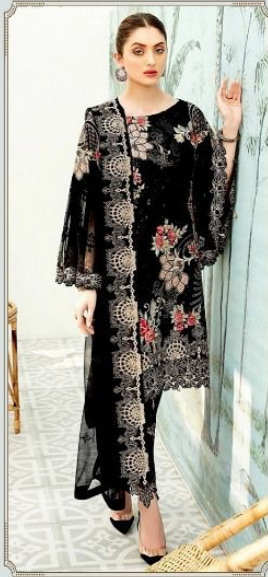

D.No: D-189 D

TOP: Fox Georgette

BOTTOM/
INNER: sentoon

DUPATTA: najmeen

D.No: D-189 C

TOP: Fox Georgette

BOTTOM/
INNER: sentoon

DUPATTA: najmeen

D.No: D-189 B

TOP: Fox Georgette

BOTTOM/
INNER: sentoon

DUPATTA: najmeen

D.No: D-189 A

TOP: Fox Georgette

BOTTOM/
INNER: sentoon

DUPATTA: najmeen

TOP: FOX GEORGETTE

BOTTOM: SANTOON

DUPATTA: NAZMIN

D-189A

D-189B

D-189C

D-189D

DS
DEEPSY
suits