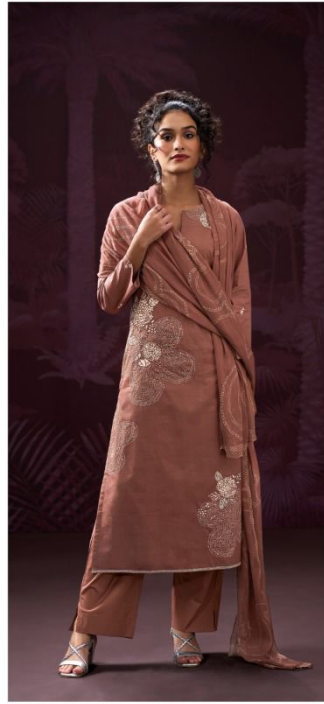

Ganga<sup>®</sup>  
Charmy  
S3124

S3124-A

S3124-D

S3124-B

S3124-C

PRODUCT NAME	<b><i>CHARMY</i></b>
D.NO.	S3124
DESCRIPTION	<p><b>TOP</b> PREMIUM COTTON PRINTED WITH HAND EMBROIDERY, HAND WORK AND EMBROIDERY LACE.</p> <p><b>BOTTOM</b> PREMIUM COTTON SOLID COLOR.</p> <p><b>DUPATTA</b> PREMIUM PURE CHIFFON PRINTED.</p>
HSN CODE	<b>520851</b>
WHOLESALE PRICE	<b>1615/- EACH+GST(EXTRA)</b>

S3124-A

S3124-B

S3124-C

S3124-D

Ganga<sup>®</sup>  
Charmy  
S3124- A/B/C/D