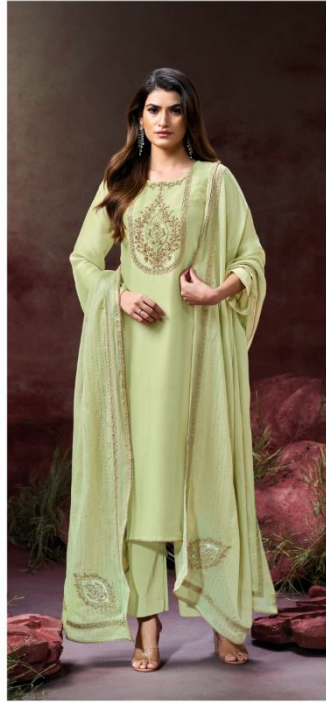

Ganga®
Dyuti
S3144

S3144-A

S3144-B

PRODUCT NAME	<i>DYUTI</i>
D.NO.	S3144
DESCRIPTION	<p style="text-align: center;">TOP</p> <p style="text-align: center;">PREMIUM PURE BEMBERG SILK SATIN SOLID COLOR WITH PATCH EMBROIDERY, EMBROIDERY, HAND WORK & JARI LACE BORDER.</p> <p style="text-align: center;">BOTTOM</p> <p style="text-align: center;">PREMIUM VISCOSE SILK SOLID COLOR.</p> <p style="text-align: center;">DUPATTA</p> <p style="text-align: center;">PREMIUM ORGANZA SILK JACQUARD SOLID COLOR WITH PATCH EMBROIDERY, EMBROIDERY LACE BORDER WITH JARI LACE.</p>
HSN CODE	540834
WHOLESALE PRICE	2490/- EACH+GST(EXTRA)

S3144-A

S3144-B

Ganga[®]
Dyuti
S3144- A/B