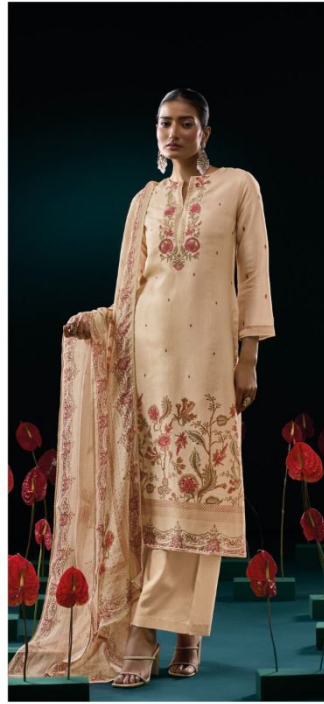

Ganga®

S3117-C

S3117-A

S3117-B

Ganga®

PRODUCT NAME	<b><i>FRAIDE</i></b>
D.NO.	S3117
DESCRIPTION	<p><b>TOP</b> PREMIUM PURE BEMBERG GADWAL SILK JACQUARD PRINTED WITH EMBROIDERY &amp; JARI CROCHET LACE.</p> <p><b>BOTTOM</b> PREMIUM VISCOSE SILK SOLID COLOR.</p> <p><b>DUPATTA</b> PREMIUM PURE ORGANZA SILK JACQUARD PRINTED WITH JARI CROCHET LACE.</p>
HSN CODE	<b>540834</b>
WHOLESALE PRICE	<b>2295/- EACH+GST(EXTRA)</b>

S3117-A

S3117-B

S3117-C

S3117-D

Ganga®  
Fraide  
S3117- A/B/C/D