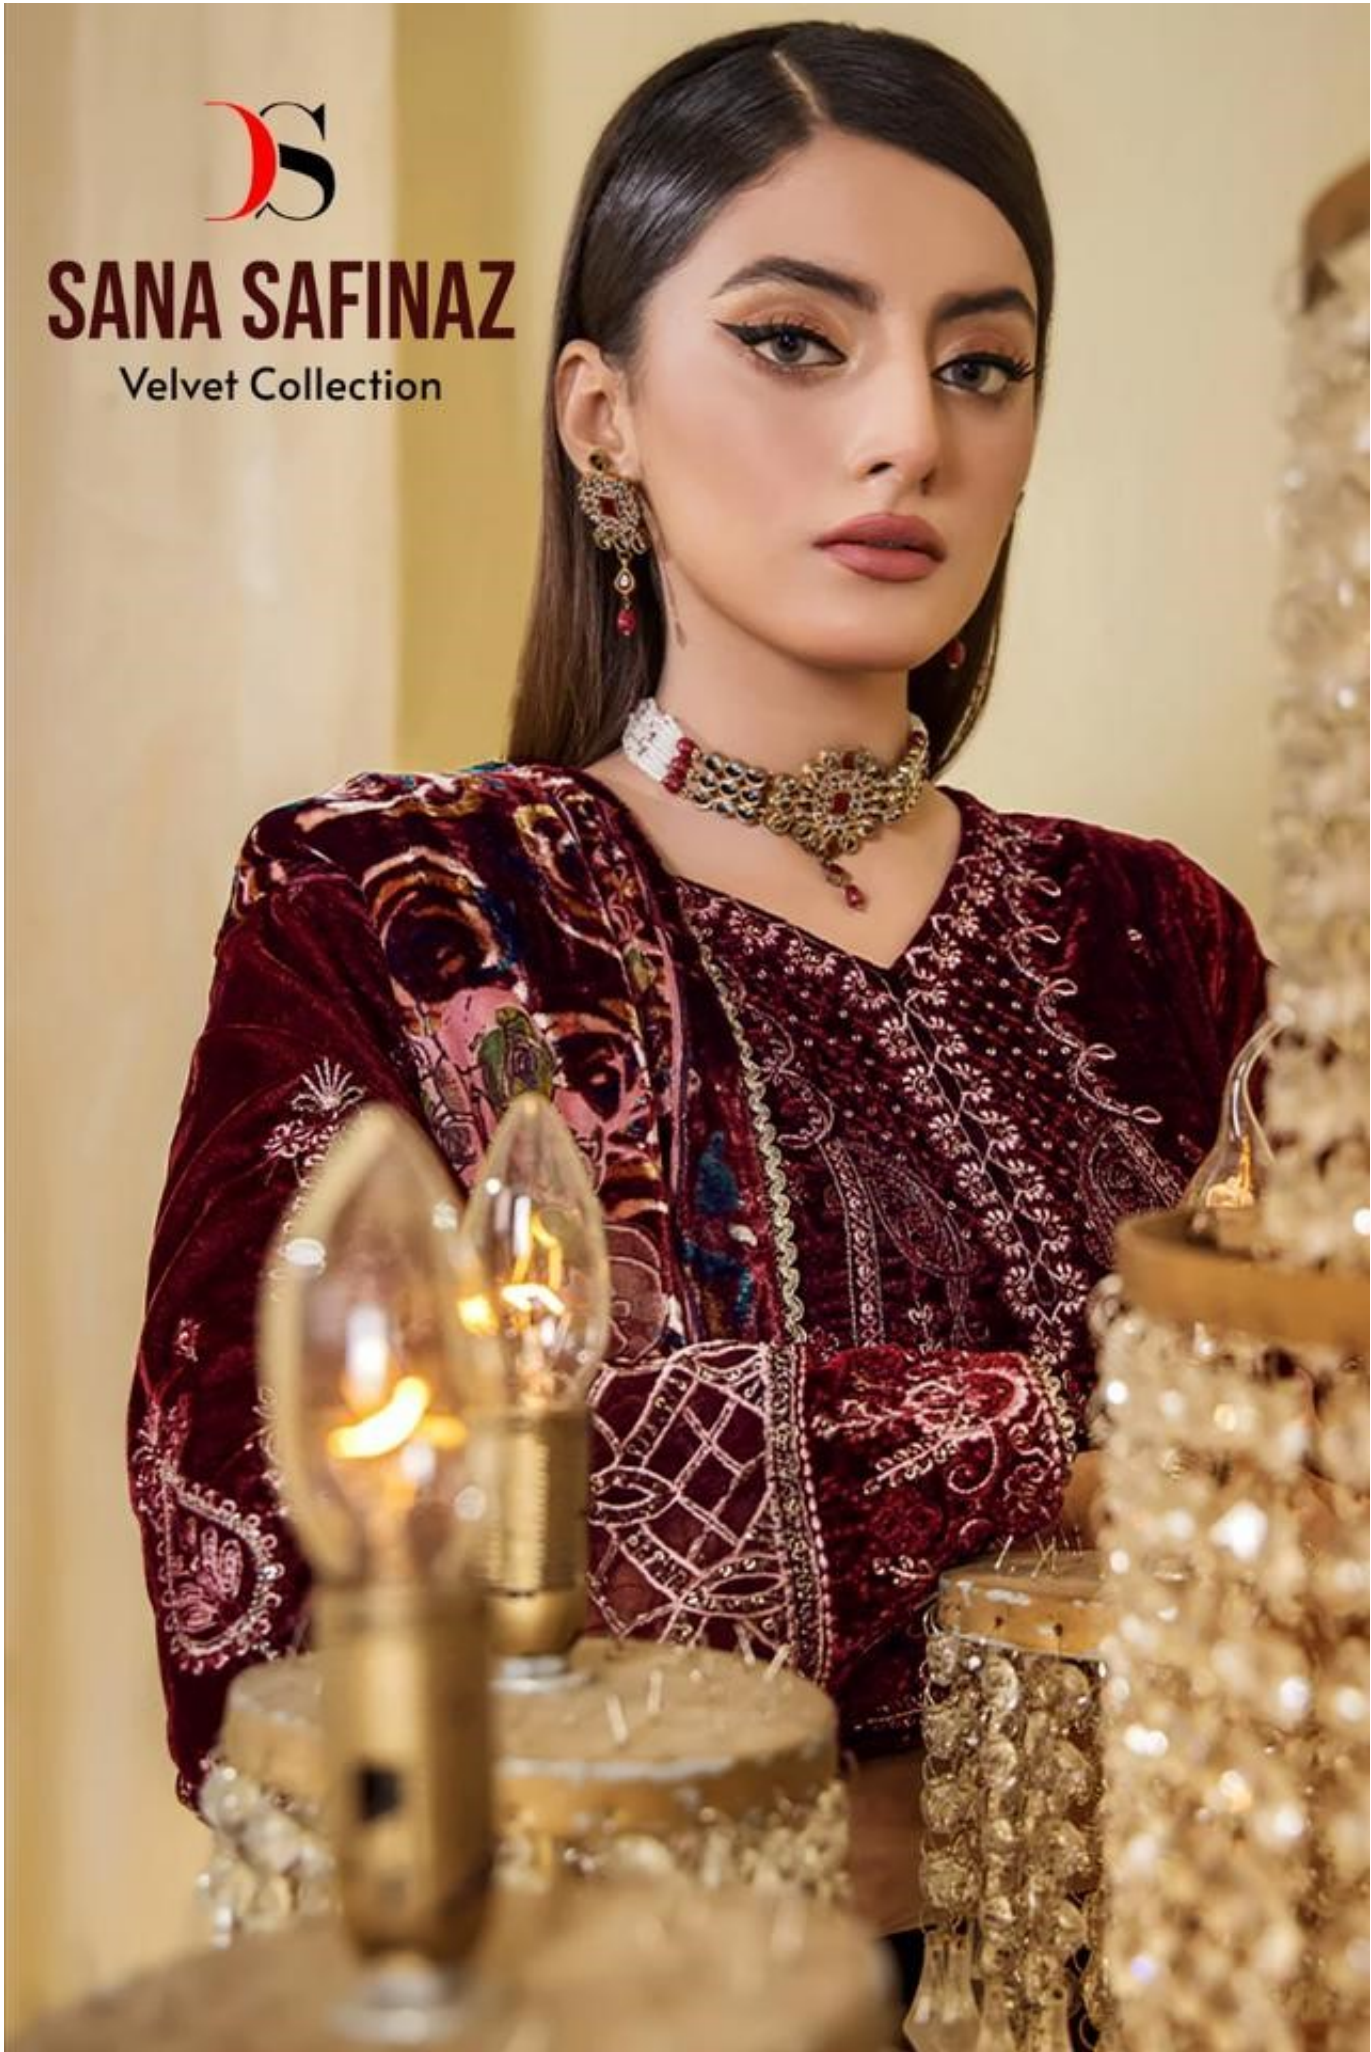

**SANA SAFINAZ**

Velvet Collection

3281

3282

3283

3284

S

3285

3286

Velvet Collection

DESIGN NO	CATLOG NAME	DESGRIPTION	RATE
3 2 8 1	<b>SANA SAFINAZ</b> Velvet Collection	TOP : Velevt with Heavy Embroidery BOTTOM : Pashmina Rayon DUPATTA : Velevt Digital Print	1 4 5 0
3 2 8 2	<b>SANA SAFINAZ</b> Velvet Collection	TOP : Velevt with Heavy Embroidery BOTTOM : Pashmina Rayon DUPATTA : Velevt Digital Print	1 4 5 0
3 2 8 3	<b>SANA SAFINAZ</b> Velvet Collection	TOP : Velevt with Heavy Embroidery BOTTOM : Pashmina Rayon DUPATTA : Velevt Digital Print	1 4 5 0
3 2 8 4	<b>SANA SAFINAZ</b> Velvet Collection	TOP : Velevt with Heavy Embroidery BOTTOM : Pashmina Rayon DUPATTA : Velevt Digital Print	1 4 5 0
3 2 8 5	<b>SANA SAFINAZ</b> Velvet Collection	TOP : Velevt with Heavy Embroidery BOTTOM : Pashmina Rayon DUPATTA : Velevt Digital Print	1 4 5 0
3 2 8 6	<b>SANA SAFINAZ</b> Velvet Collection	TOP : Velevt with Heavy Embroidery BOTTOM : Pashmina Rayon DUPATTA : Velevt Digital Print	1 4 5 0