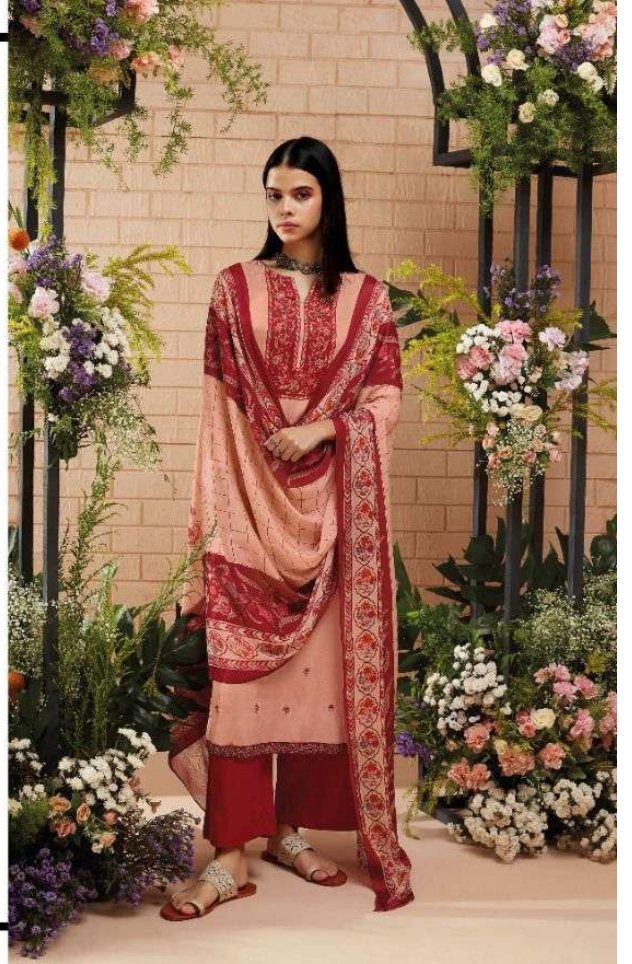

Ganga C1169

Gangotri CLUB

Ganga / C1159

Ganga / C1157

Ganga / 11161

Ganga CT162

PRODUCT NAME	<b>SARANG</b>
D.NO.	C1157 TO C1162
DESCRIPTION	<p><b>TOP</b> PREMIUM MODAL SATIN PRINTED WITH EMBROIDERY &amp; HAND WORK</p> <p><b>BOTTOM</b> PREMIUM COTTON SATIN SOLID</p> <p><b>DUPATTA</b> FINEST CHINNON CHIFFON PRINTED</p>
HSN CODE	<b>540834</b>
WHOLESALE PRICE	<b>1995/- EACH+GST(EXTRA)</b>