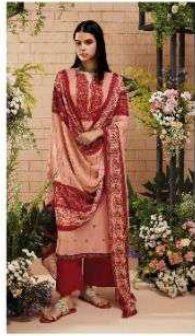

Ganga CI 169

Ganga CHISEL

Ganga / C1159

Ganga / C1157

Ganga / 11161

Ganga CT162

PRODUCT NAME	SARANG
D.NO.	C1157 TO C1162
DESCRIPTION	<p style="text-align: center;">TOP</p> <p style="text-align: center;">PREMIUM MODAL SATIN PRINTED WITH EMBROIDERY & HAND WORK</p> <p style="text-align: center;">BOTTOM</p> <p style="text-align: center;">PREMIUM COTTON SATIN SOLID</p> <p style="text-align: center;">DUPATTA</p> <p style="text-align: center;">FINEST CHINNON CHIFFON PRINTED</p>
HSN CODE	540834
WHOLESALE PRICE	1995/- EACH+GST(EXTRA)

C1157

C1158

C1161

C1162

C1159

C1160

Ganga®

Ganga