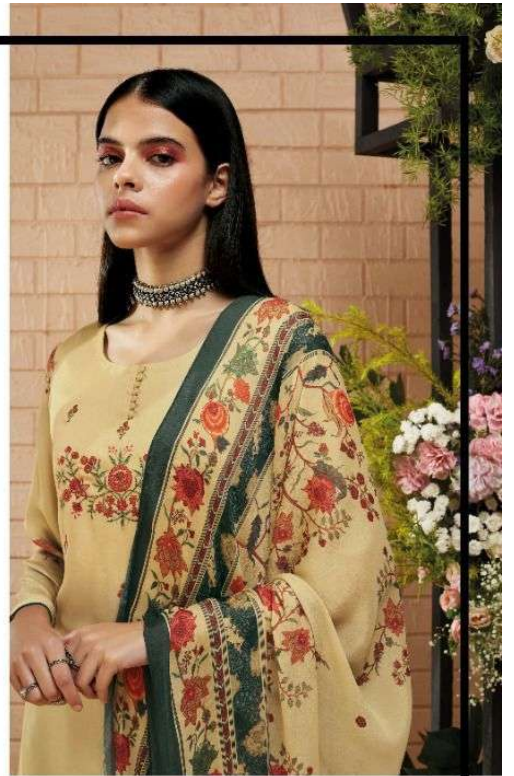

Ganga CI 169

Ganga CHISEL

Ganga / C1159

Ganga / C1157

Ganga / 11161

Ganga CT162

PRODUCT NAME	SARANG
D.NO.	C1157 TO C1162
DESCRIPTION	<p style="text-align: center;">TOP</p> <p style="text-align: center;">PREMIUM MODAL SATIN PRINTED WITH EMBROIDERY & HAND WORK</p> <p style="text-align: center;">BOTTOM</p> <p style="text-align: center;">PREMIUM COTTON SATIN SOLID</p> <p style="text-align: center;">DUPATTA</p> <p style="text-align: center;">FINEST CHINNON CHIFFON PRINTED</p>
HSN CODE	540834
WHOLESALE PRICE	1995/- EACH+GST(EXTRA)