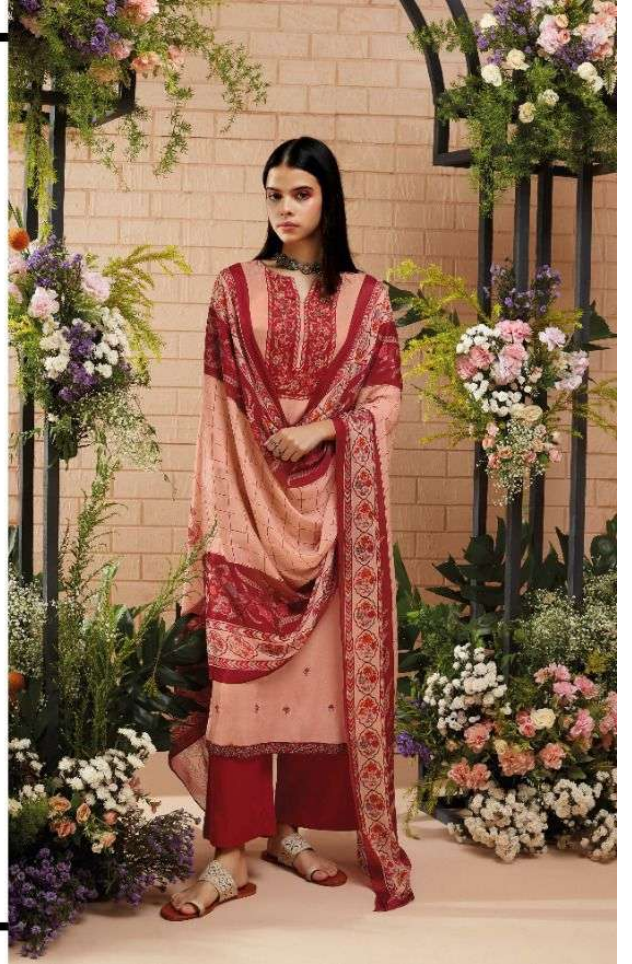

Ganga CI 169

Ganga CHISEL

Ganga / C1159

Ganga / C1157

Ganga / 11161

Ganga CT162

PRODUCT NAME	SARANG
D.NO.	C1157 TO C1162
DESCRIPTION	<p style="text-align: center;">TOP</p> <p style="text-align: center;">PREMIUM MODAL SATIN PRINTED WITH EMBROIDERY & HAND WORK</p> <p style="text-align: center;">BOTTOM</p> <p style="text-align: center;">PREMIUM COTTON SATIN SOLID</p> <p style="text-align: center;">DUPATTA</p> <p style="text-align: center;">FINEST CHINNON CHIFFON PRINTED</p>
HSN CODE	540834
WHOLESALE PRICE	1995/- EACH+GST(EXTRA)