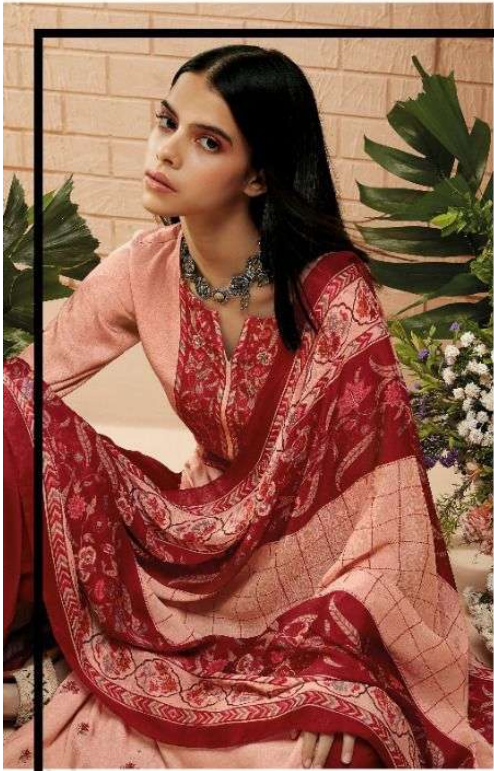

Ganga CI 169

Ganga CHISEL

Ganga / C1159

Ganga / C1157

Ganga / 11161

Ganga CT162

PRODUCT NAME	SARANG
D.NO.	C1157 TO C1162
DESCRIPTION	<p style="text-align: center;">TOP</p> <p style="text-align: center;">PREMIUM MODAL SATIN PRINTED WITH EMBROIDERY & HAND WORK</p> <p style="text-align: center;">BOTTOM</p> <p style="text-align: center;">PREMIUM COTTON SATIN SOLID</p> <p style="text-align: center;">DUPATTA</p> <p style="text-align: center;">FINEST CHINNON CHIFFON PRINTED</p>
HSN CODE	540834
WHOLESALE PRICE	1995/- EACH+GST(EXTRA)