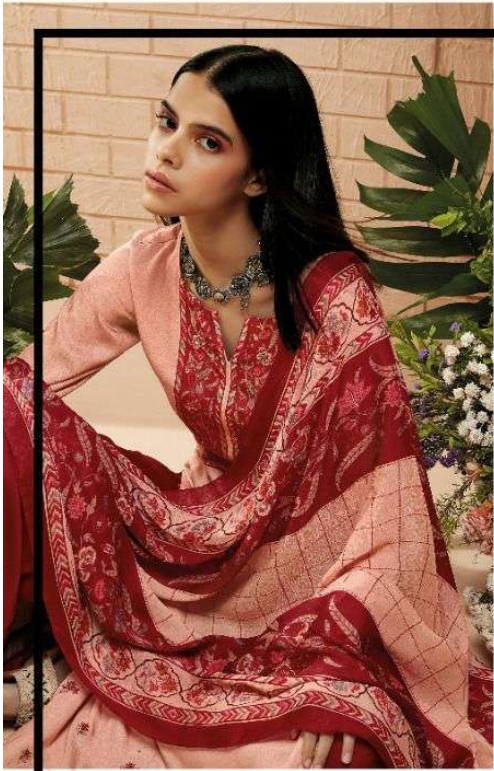

Ganga C1169

Gangotri CLUB

Ganga / C1159

Ganga / C1157

Ganga / 11161

Ganga CT162

PRODUCT NAME	<b>SARANG</b>
D.NO.	C1157 TO C1162
DESCRIPTION	<p><b>TOP</b> PREMIUM MODAL SATIN PRINTED WITH EMBROIDERY &amp; HAND WORK</p> <p><b>BOTTOM</b> PREMIUM COTTON SATIN SOLID</p> <p><b>DUPATTA</b> FINEST CHINNON CHIFFON PRINTED</p>
HSN CODE	<b>540834</b>
WHOLESALE PRICE	<b>1995/- EACH+GST(EXTRA)</b>