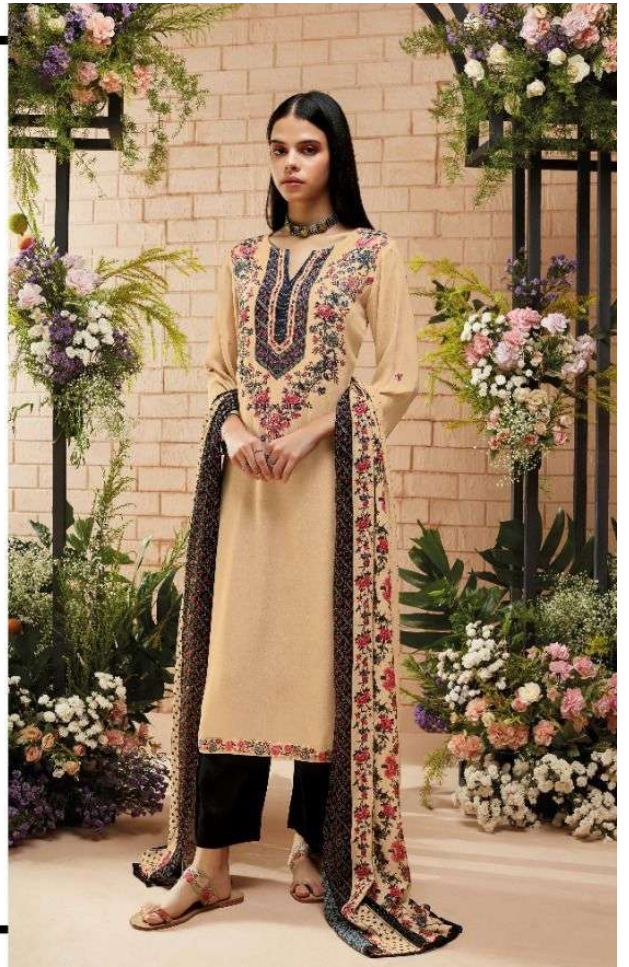

Ganga CI 169

Ganga CHISEL

Ganga / C1159

Ganga / C1157

Ganga / 11161

Ganga CT162

PRODUCT NAME	SARANG
D.NO.	C1157 TO C1162
DESCRIPTION	<p style="text-align: center;">TOP</p> <p style="text-align: center;">PREMIUM MODAL SATIN PRINTED WITH EMBROIDERY & HAND WORK</p> <p style="text-align: center;">BOTTOM</p> <p style="text-align: center;">PREMIUM COTTON SATIN SOLID</p> <p style="text-align: center;">DUPATTA</p> <p style="text-align: center;">FINEST CHINNON CHIFFON PRINTED</p>
HSN CODE	540834
WHOLESALE PRICE	1995/- EACH+GST(EXTRA)