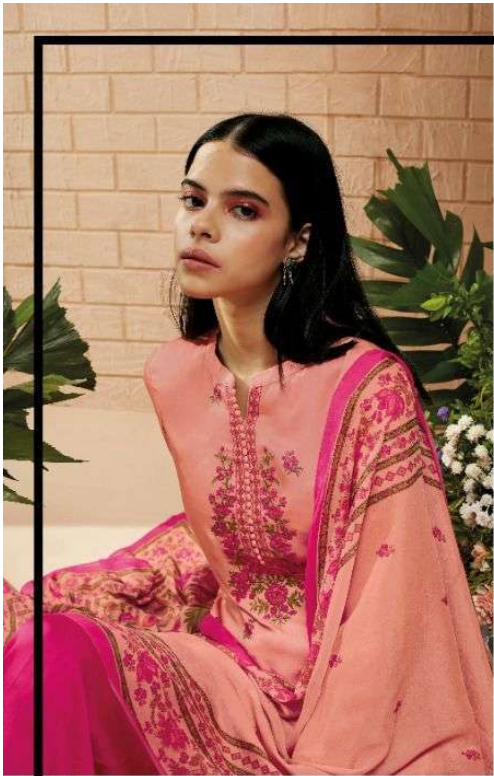

Ganga C1169

Gangotri CLUB

Ganga / C1159

Ganga / C1157

Ganga / 11161

Ganga CT162

PRODUCT NAME	<b>SARANG</b>
D.NO.	C1157 TO C1162
DESCRIPTION	<p><b>TOP</b> PREMIUM MODAL SATIN PRINTED WITH EMBROIDERY &amp; HAND WORK</p> <p><b>BOTTOM</b> PREMIUM COTTON SATIN SOLID</p> <p><b>DUPATTA</b> FINEST CHINNON CHIFFON PRINTED</p>
HSN CODE	<b>540834</b>
WHOLESALE PRICE	<b>1995/- EACH+GST(EXTRA)</b>