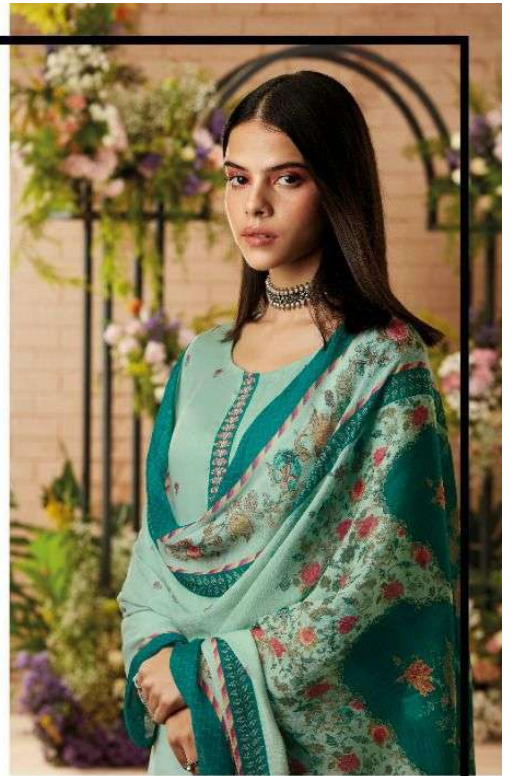

Ganga CI 169

Ganga CHISEL

Ganga / C1159

Ganga / C1157

Ganga / 11161

Ganga CT162

PRODUCT NAME	SARANG
D.NO.	C1157 TO C1162
DESCRIPTION	<p style="text-align: center;">TOP</p> <p style="text-align: center;">PREMIUM MODAL SATIN PRINTED WITH EMBROIDERY & HAND WORK</p> <p style="text-align: center;">BOTTOM</p> <p style="text-align: center;">PREMIUM COTTON SATIN SOLID</p> <p style="text-align: center;">DUPATTA</p> <p style="text-align: center;">FINEST CHINNON CHIFFON PRINTED</p>
HSN CODE	540834
WHOLESALE PRICE	1995/- EACH+GST(EXTRA)