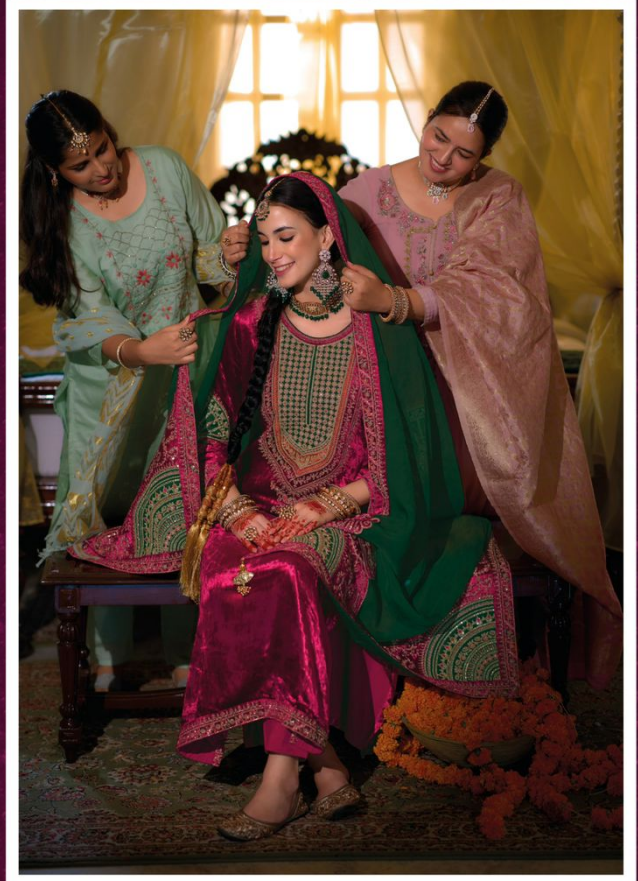

KUCHU KHAAS

The ultimate Series 11

TOP

PURE VISCOSE VELVET NACH & SLIVE
EMBROIDERY PACH WORK

DUPATTA

PURE ORGENZA PALU VELVET EMBROIDERY
DESINER PACH WORK

BOTTOM

PURE PASHMINA

DESIGN : 7

RATE : 3695/-

TOTAL : 25865+GST