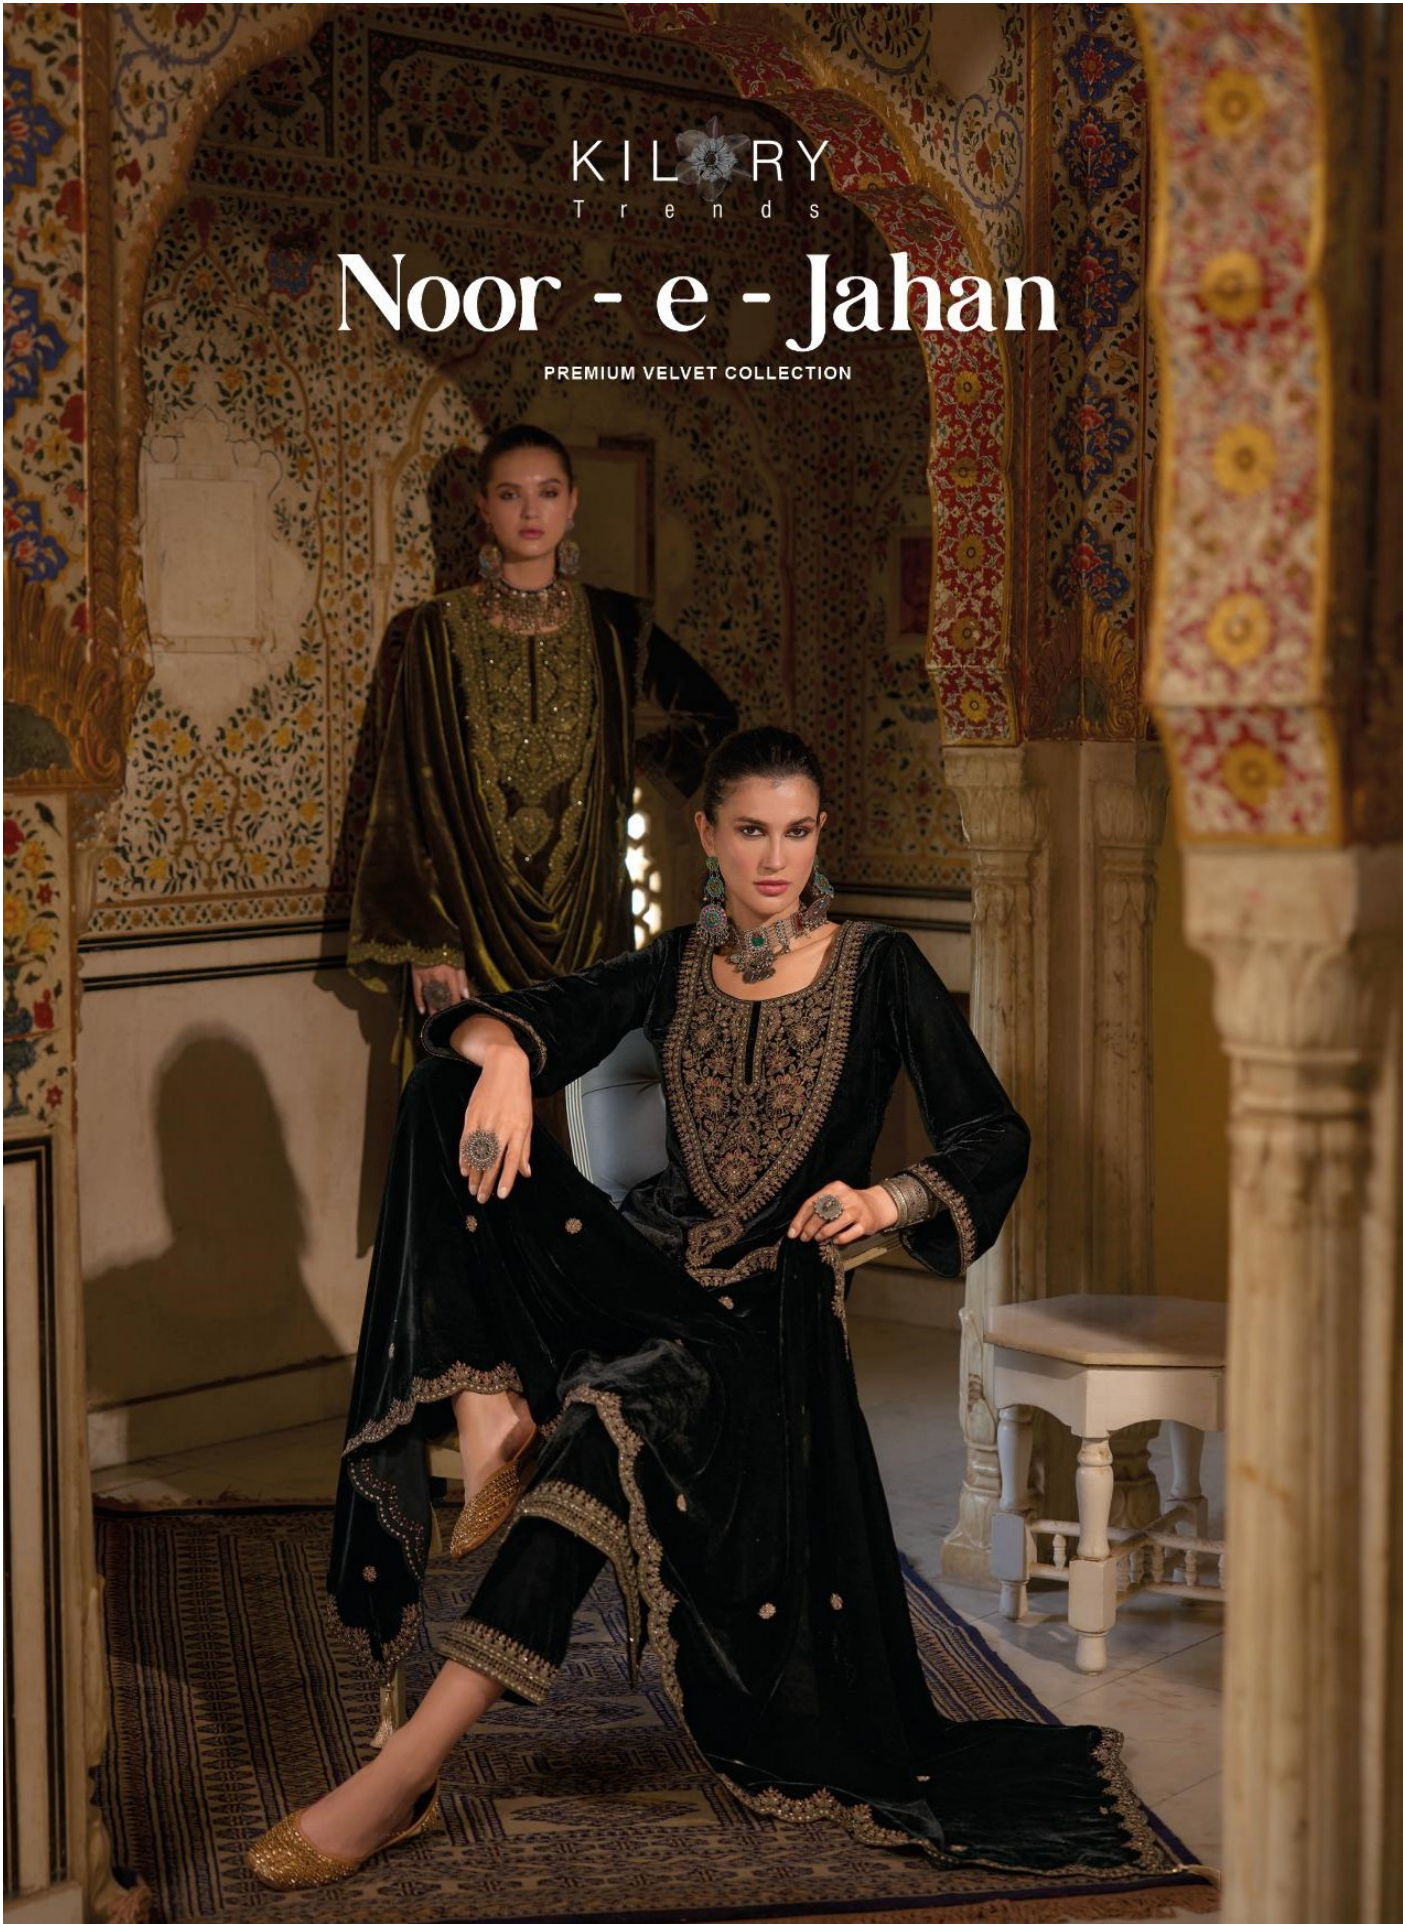

KILRY
Trends

Noor - e - Jahan

PREMIUM VELVET COLLECTION

KILORY
Trends

1116

1115

1111

1112

BOTTOM

PURE PREMIUM VELVET WITH CODING WORK

DESIGN : 6

RATE : 2195/-

TOTAL : 13170/- +GST

KILORY
Trends

Noor - e - Jahan

PREMIUM VELVET COLLECTION