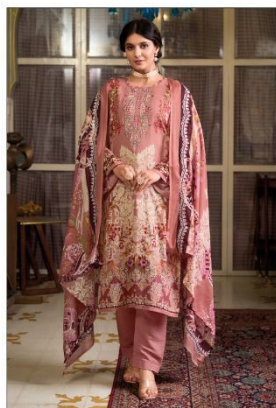

Shree
FABS

1405

1403

1401

1402

1403

1404

1405

1406

Gujarish

Embroidered Lawn Dupatta Vol-14