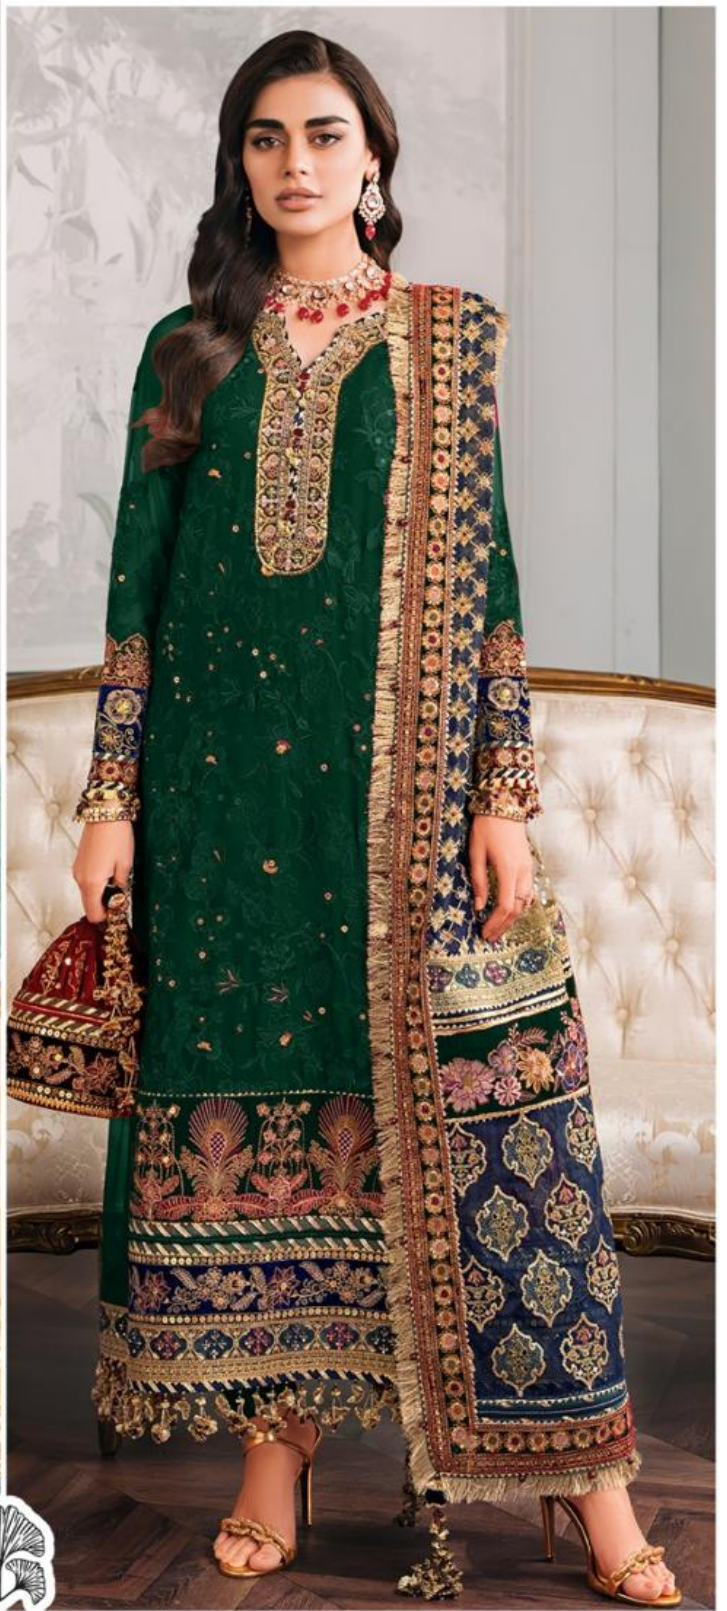

**ZOYA**

VOL-3

**TOP** Faux Georgette  
with Embroidery

**ZAHA**

**BOTTOM-INNER** Dull Santoon

D.No.10289-C

**DUPATTA** Butterfly net

**ZOYA**  
VOL-3

**TOP** Faux Georgette  
with Embroidery

**ZAHA**

**BOTTOM-INNER** Dull Santoon

**D.No.10289-A**

**DUPATTA** Butterfly net

**ZOYA**  
VOL-3

**TOP** Faux Georgette  
with Embroidery

**ZAHA**

**BOTTOM-INNER** Dull Santoon

**D.No.10289-B**

**DUPATTA** Butterfly net

**ZOYA**  
VOL-3

**TOP** Faux Georgette  
with Embroidery

**ZAHA**

**BOTTOM-INNER** Dull Santoon

**D.No.10289-D**