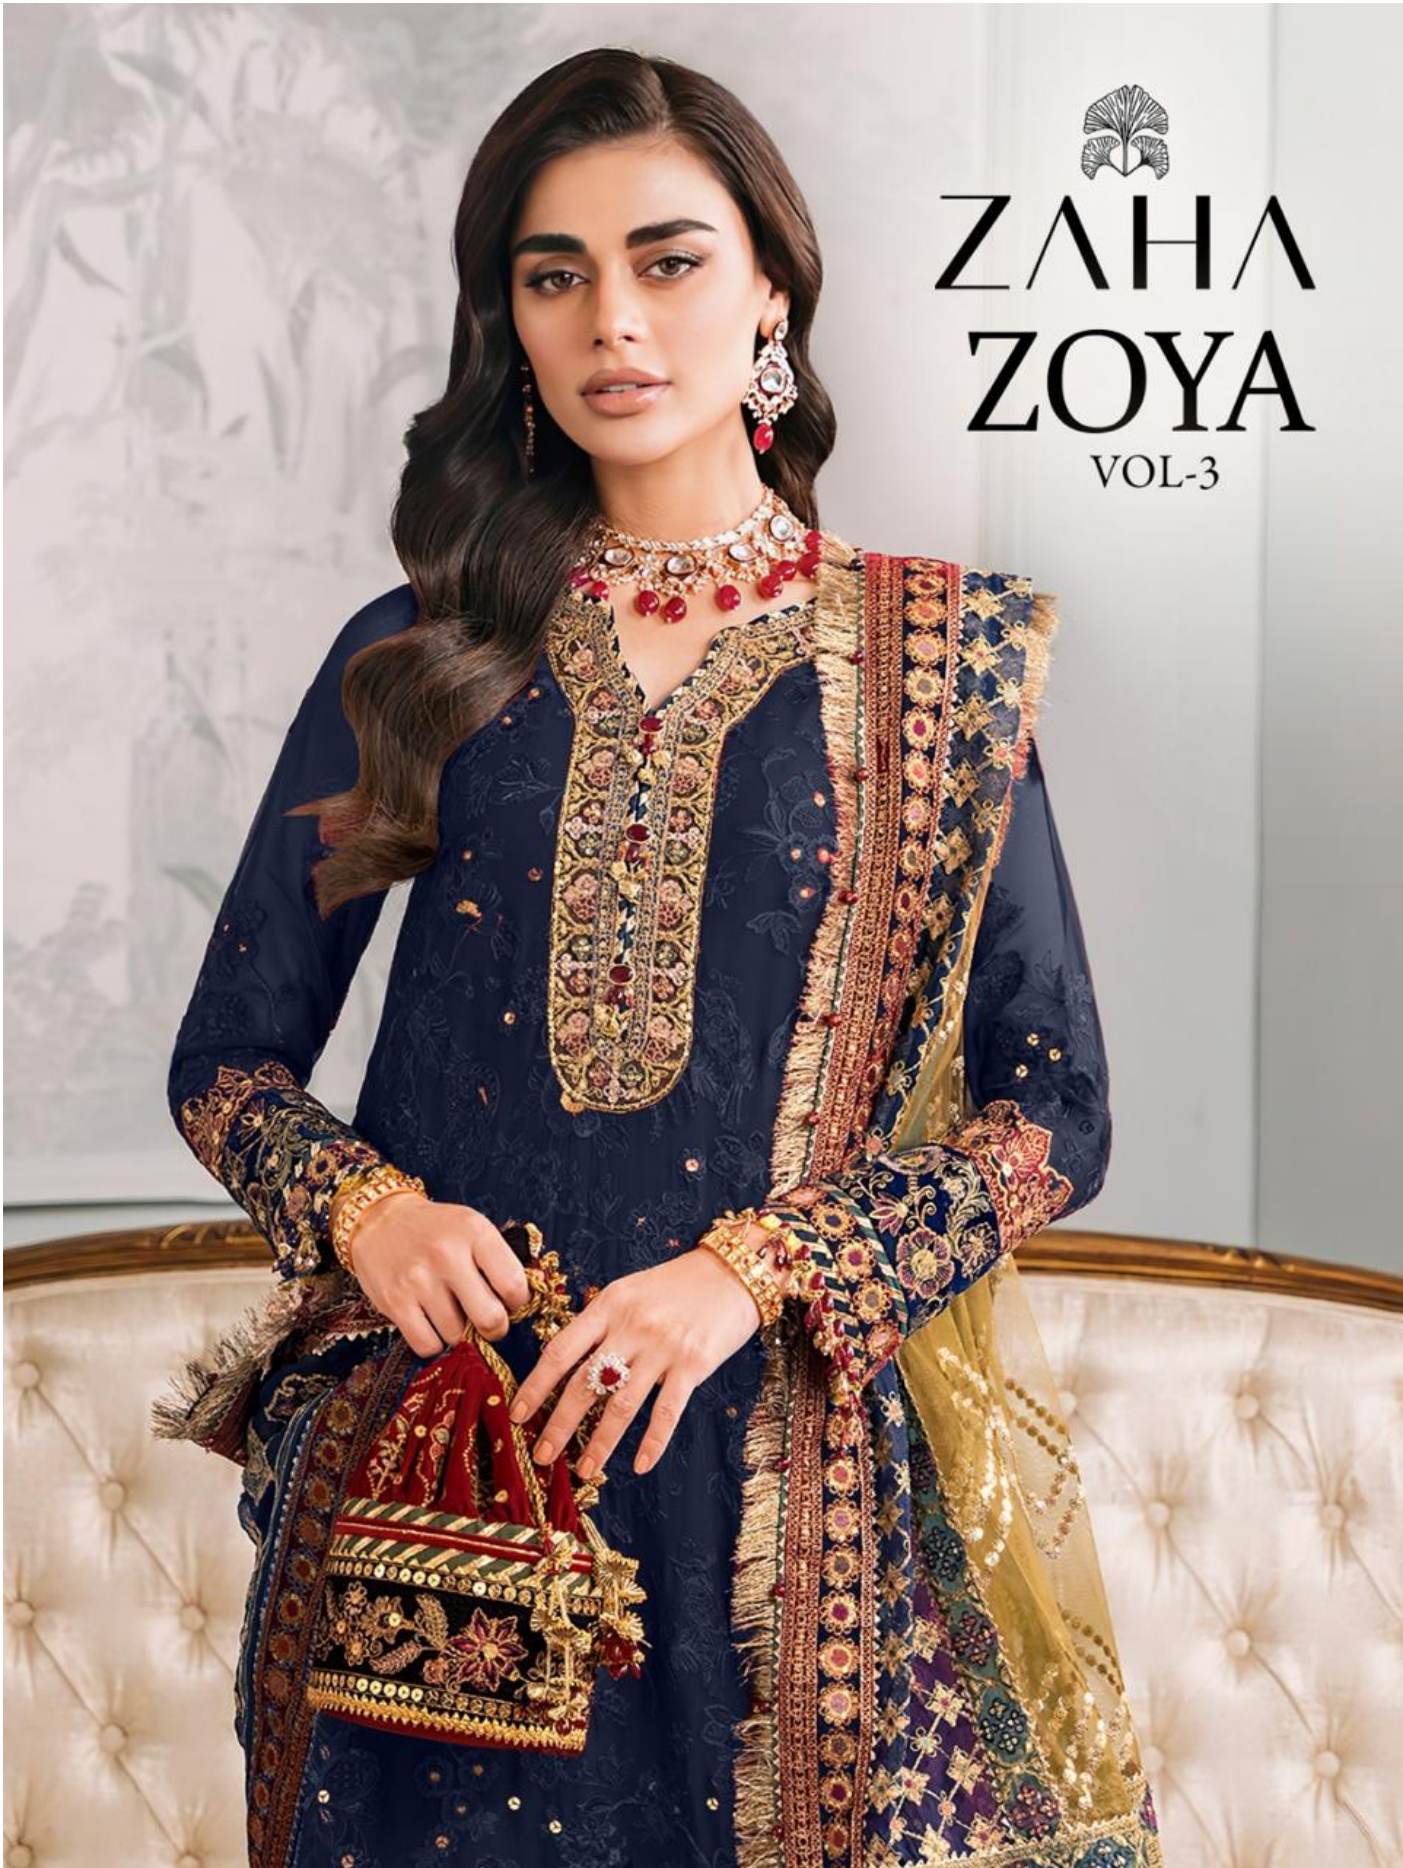

**ZOYA**

VOL-3

**TOP** Faux Georgette  
with Embroidery

**ZAHA**

**BOTTOM-INNER** Dull Santoon

D.No.10289-C

**DUPATTA** Butterfly net

**ZOYA**  
VOL-3

**TOP** Faux Georgette  
with Embroidery

**ZAHA**

**BOTTOM-INNER** Dull Santoon

**D.No.10289-A**

**DUPATTA** Butterfly net

**ZOYA**  
VOL-3

**TOP** Faux Georgette  
with Embroidery

**ZAHA**

**BOTTOM-INNER** Dull Santoon

**D.No.10289-B**

**DUPATTA** Butterfly net

**ZOYA**  
VOL-3

**TOP** Faux Georgette  
with Embroidery

**ZAHA**

**BOTTOM-INNER** Dull Santoon

**D.No.10289-D**

# ZAHA ZOYA

VOL-3

  
**ZAHA**

**ZOYA**

VOL-3

**TOP** Faux Georgette with Embroidery    **BOTTOM-INNER** Dull santoon    **DUPATTA** Butterfly net

10289-A

10289-B