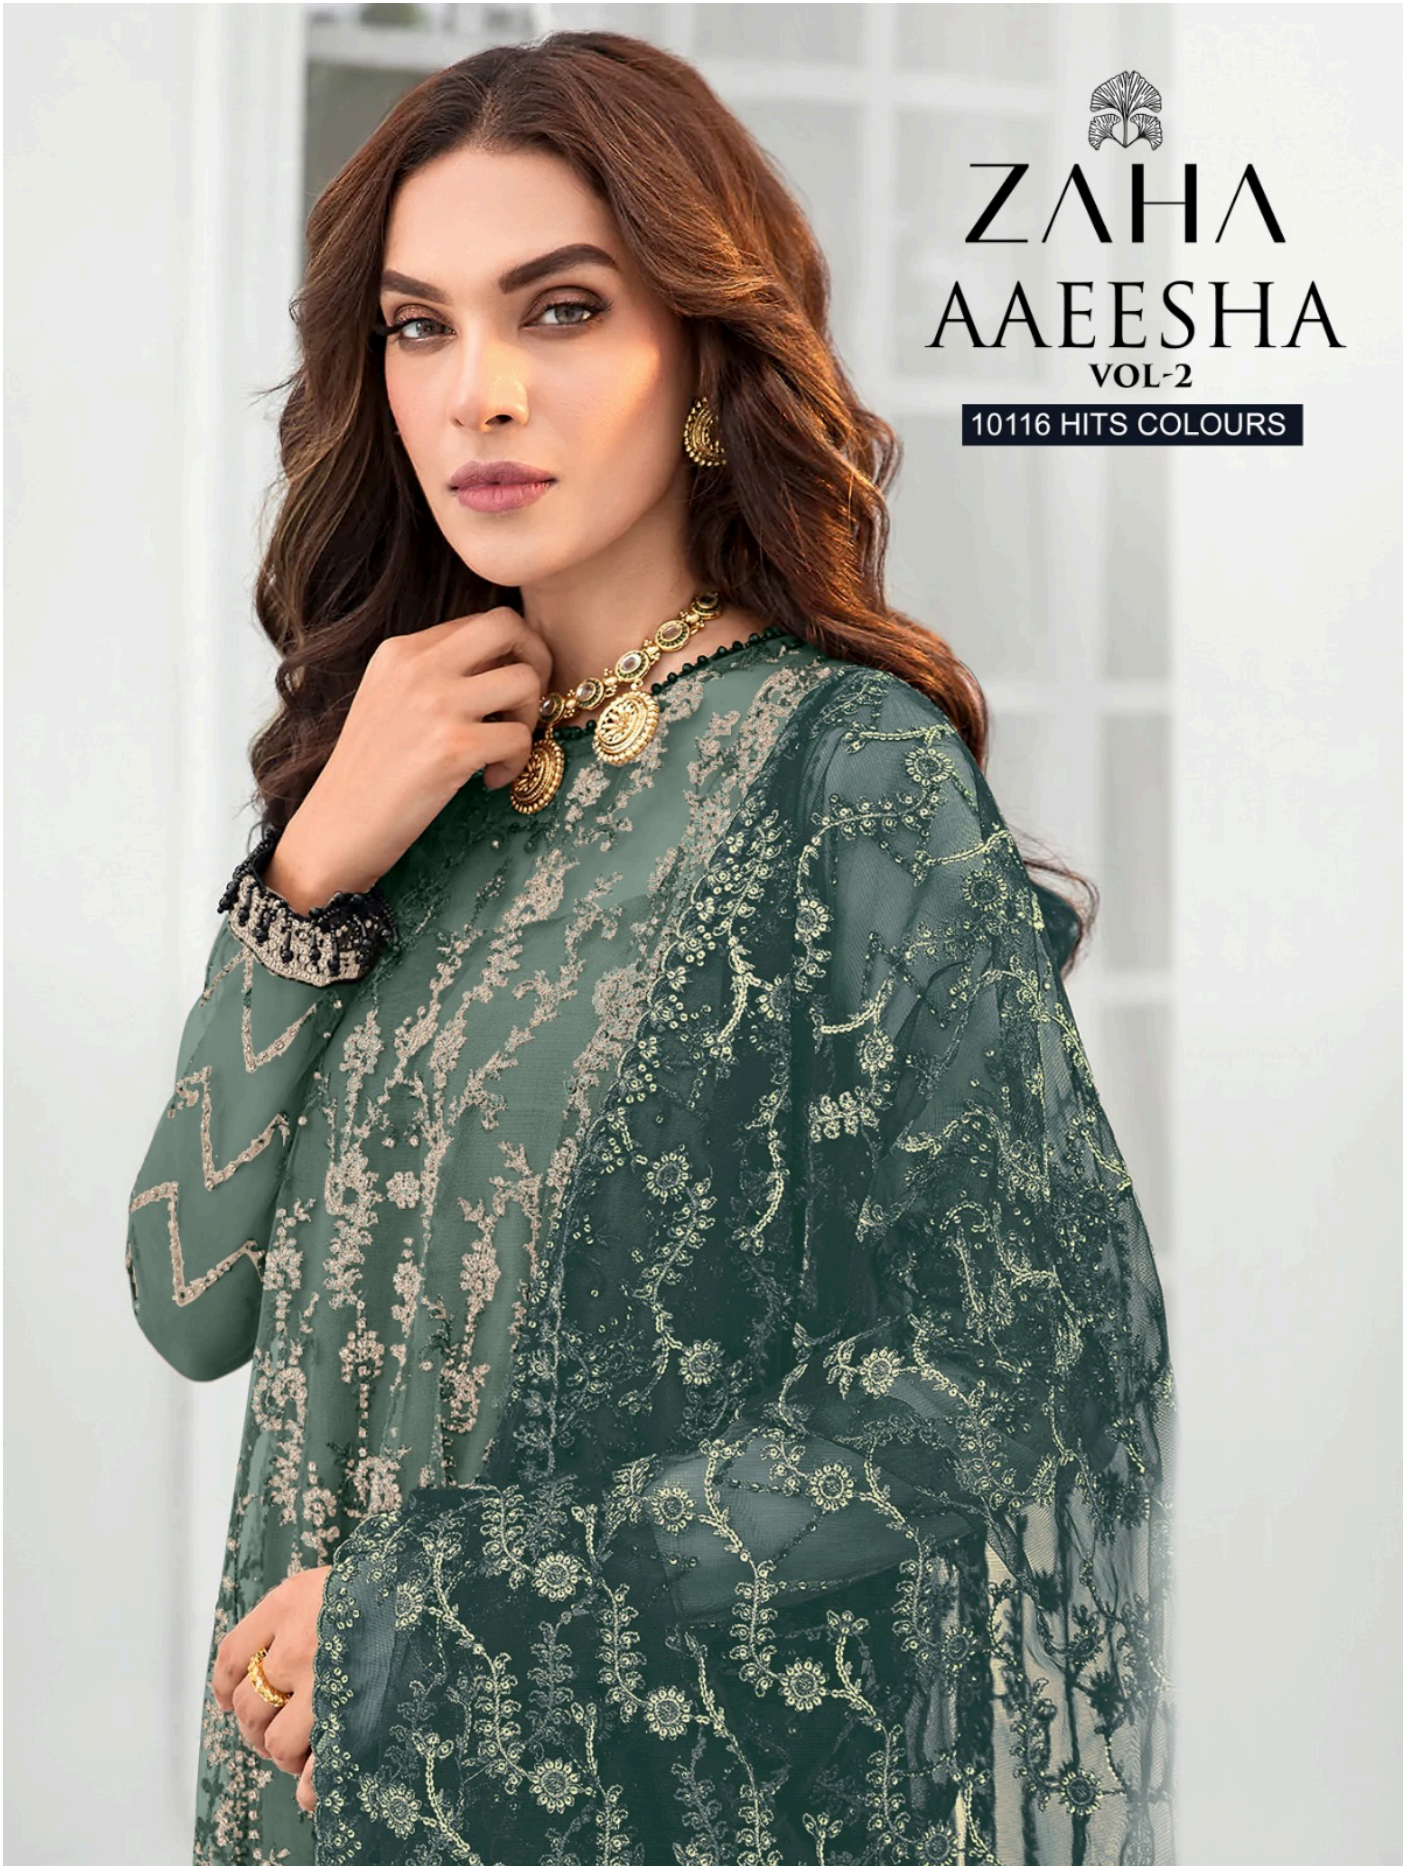

**AAEESHA**  
VOL-2  
10116 HITS COLOURS

**ZAHA**

D.No.10116-I

**TOP** Fox Georgette  
with Embroidery

**BOTTOM-INNER** Dull santoon

**DUPATTA** Butterfly net

AAEESHA  
VOL-2  
10116 HITS COLOURS

ZAHA

D.No.10116-J

**TOP** Fox Georgette  
with Embroidery

**BOTTOM-INNER** Dull santoon

**DUPATTA** Butterfly net

AAEESHA  
VOL-2  
10116 HITS COLOURS

ZAHA

D.No.10116-K

TOP Fox Georgette  
with Embroidery

BOTTOM-INNER Dull santoon

DUPATTA Butterfly net

AAEESHA  
VOL-2  
10116 HITS COLOURS

ZAHA

D.No.10116-L

**TOP** Fox Georgette  
with Embroidery

**BOTTOM-INNER** Dull santoon

**DUPATTA** Butterfly net

# ZAHA

TOP Fox Georgette with Embroidery    BOTTOM-INNER Dull santoon    DUPATTA Butterfly net

10116-I

10116-J

10116-K

10116-M