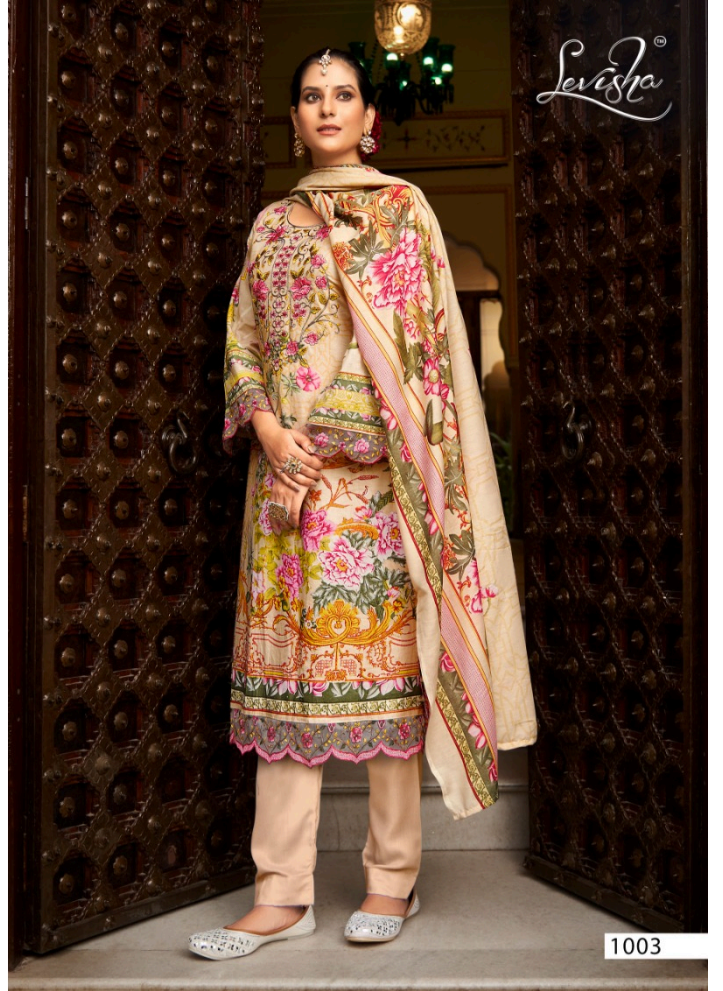

ایشان  
ESHAAN

- TOP** : CAMBRIC PAKISTANI STYLE PRINT WITH SELF EMBROUDERY AND SAROSKI DIAMOND
- BOTTOM** : COTTON DYED
- DUPATTA** : COTTON MAL PRINTED

1003

ایشان  
ESHAAN

**TOP** : CAMBRIC PAKISTANI STYLE PRINT WITH SELF EMBROUDERY AND SAROSKI DIAMOND

**BOTTOM** : COTTON DYED

**DUPATTA** : COTTON MAL PRINTED

1005

ایشان  
ESHAAN

- TOP** : CAMBRIC PAKISTANI STYLE PRINT WITH SELF EMBROUDERY AND SAROSKI DIAMOND
- BOTTOM** : COTTON DYED
- DUPATTA** : COTTON MAL PRINTED

1004

ایشان  
ESHAAN

- TOP** : CAMBRIC PAKISTANI STYLE PRINT WITH SELF EMBROUDERY AND SAROSKI DIAMOND
- BOTTOM** : COTTON DYED
- DUPATTA** : COTTON MAL PRINTED

1001

1001

1002

1003

1004