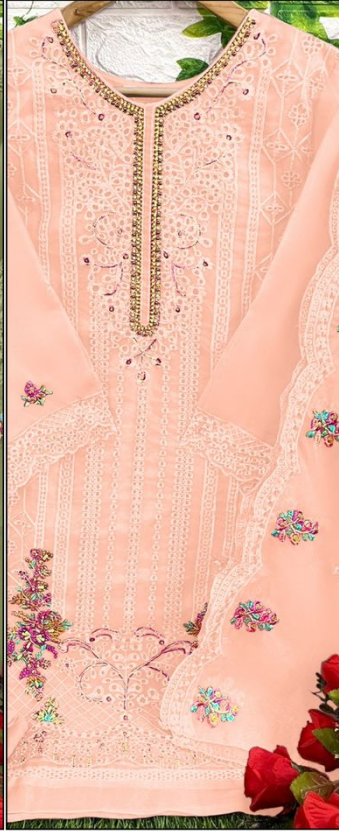

Pure Orgenza
With Embroidery

TOP
Pure Orgenza
With Embroidery

INNER
Dull santoon

BOTTOM
Pure silk Pant

READYMADE

DUPATTA
Pure Orgenza
With Embroidery

080-K

080-L