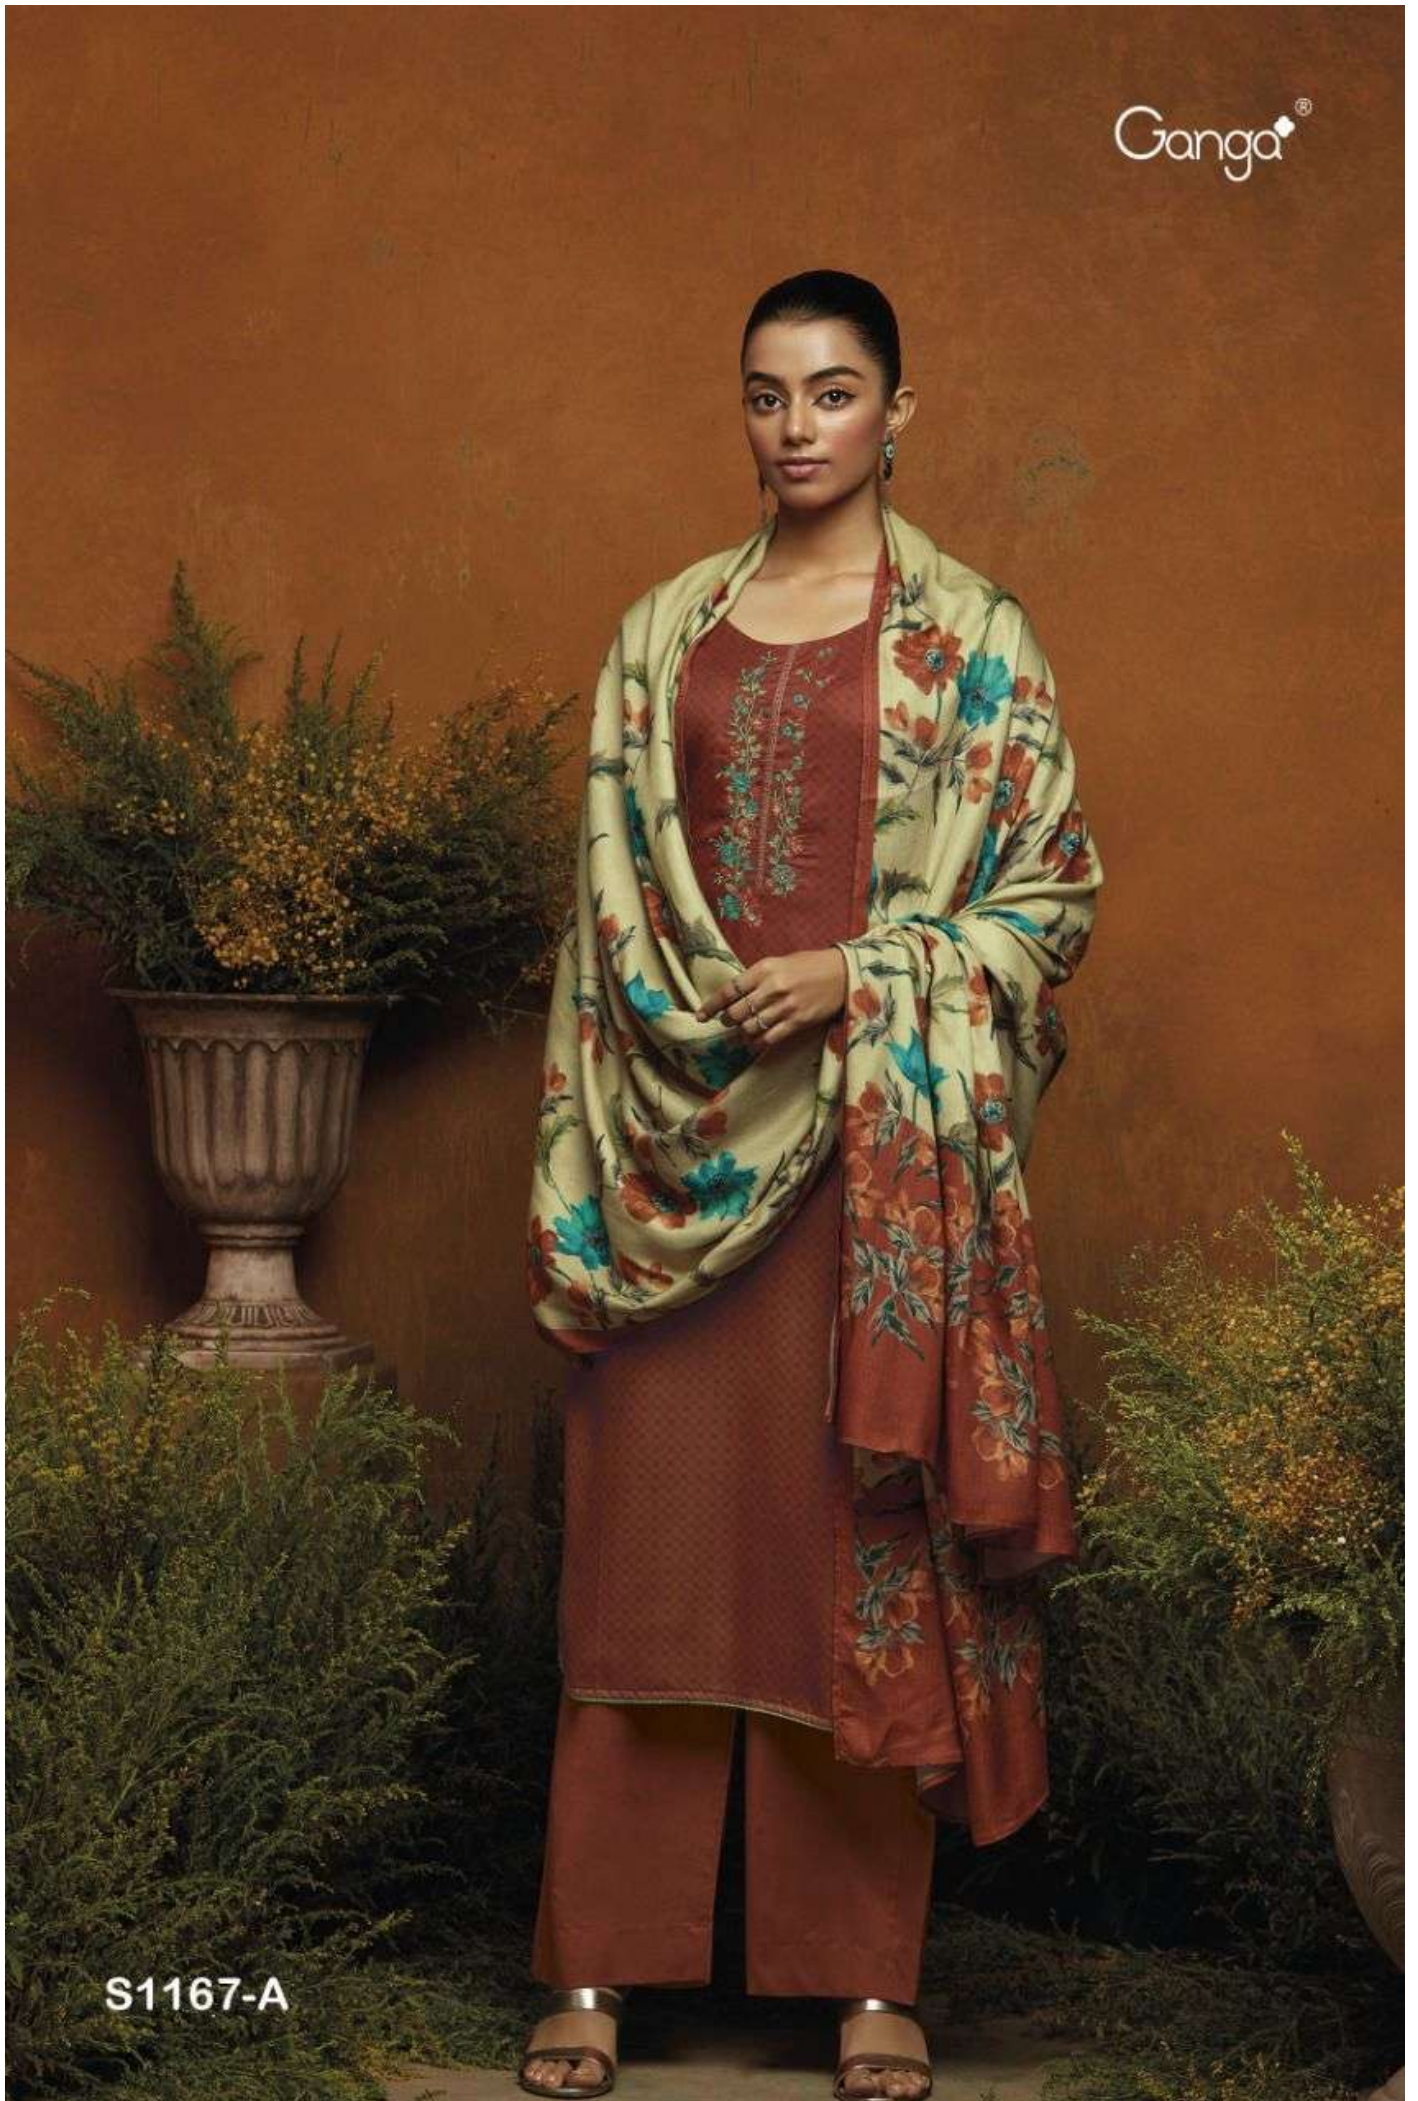

Ganga®

S1167-A