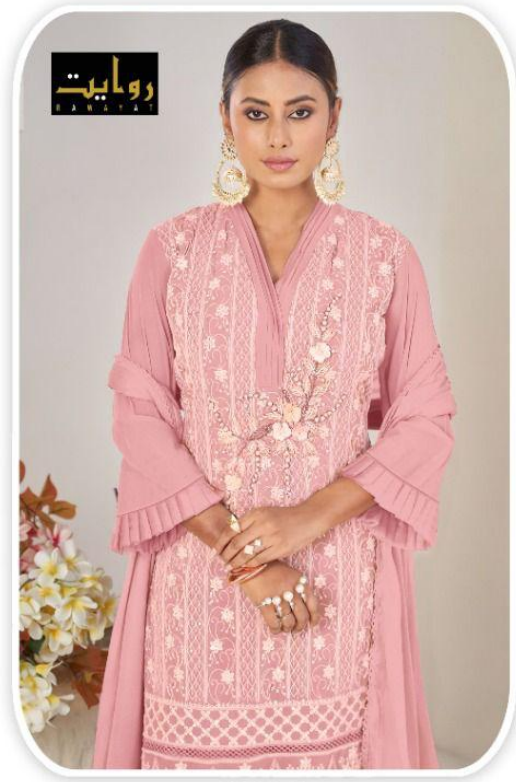

2025-B

2025-C

2025-A

TOP
Fox georgette
with Embroidery

BOTTOM
Rayon Lycra

INNER
Dull santoon

DUPATTA
Nazmeen Chiffon

2025-A