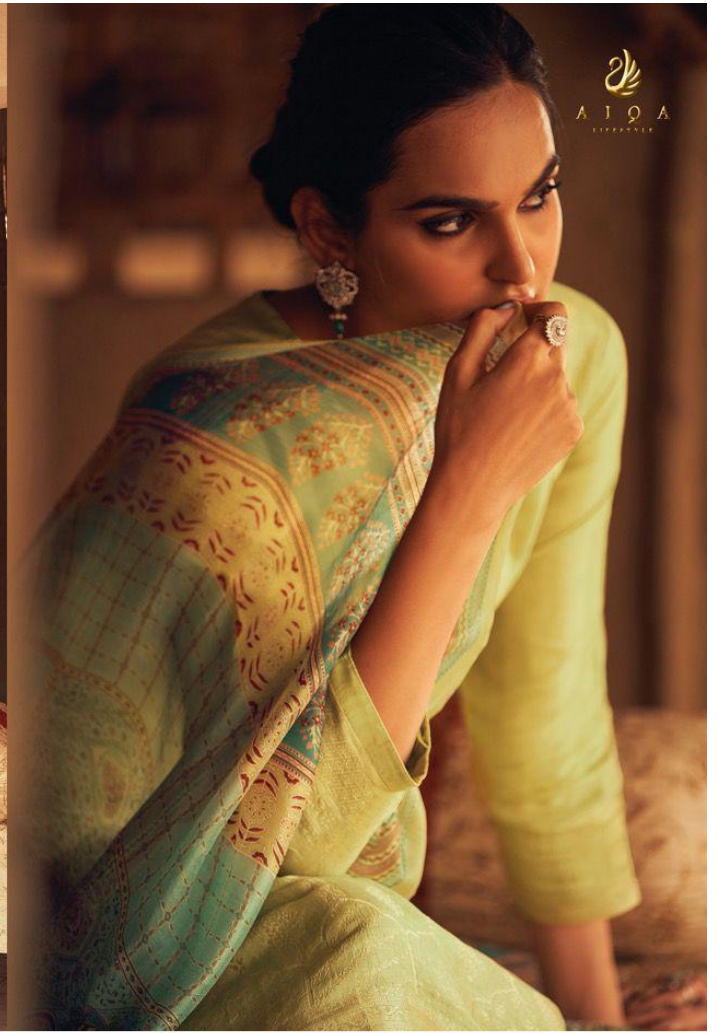

AIQA
LIFEWAY