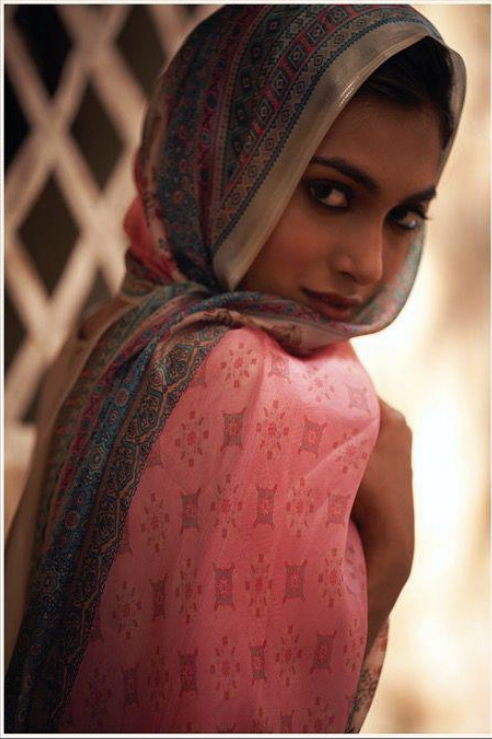

aiqa-ehsaas-bemberg-salwar-suits