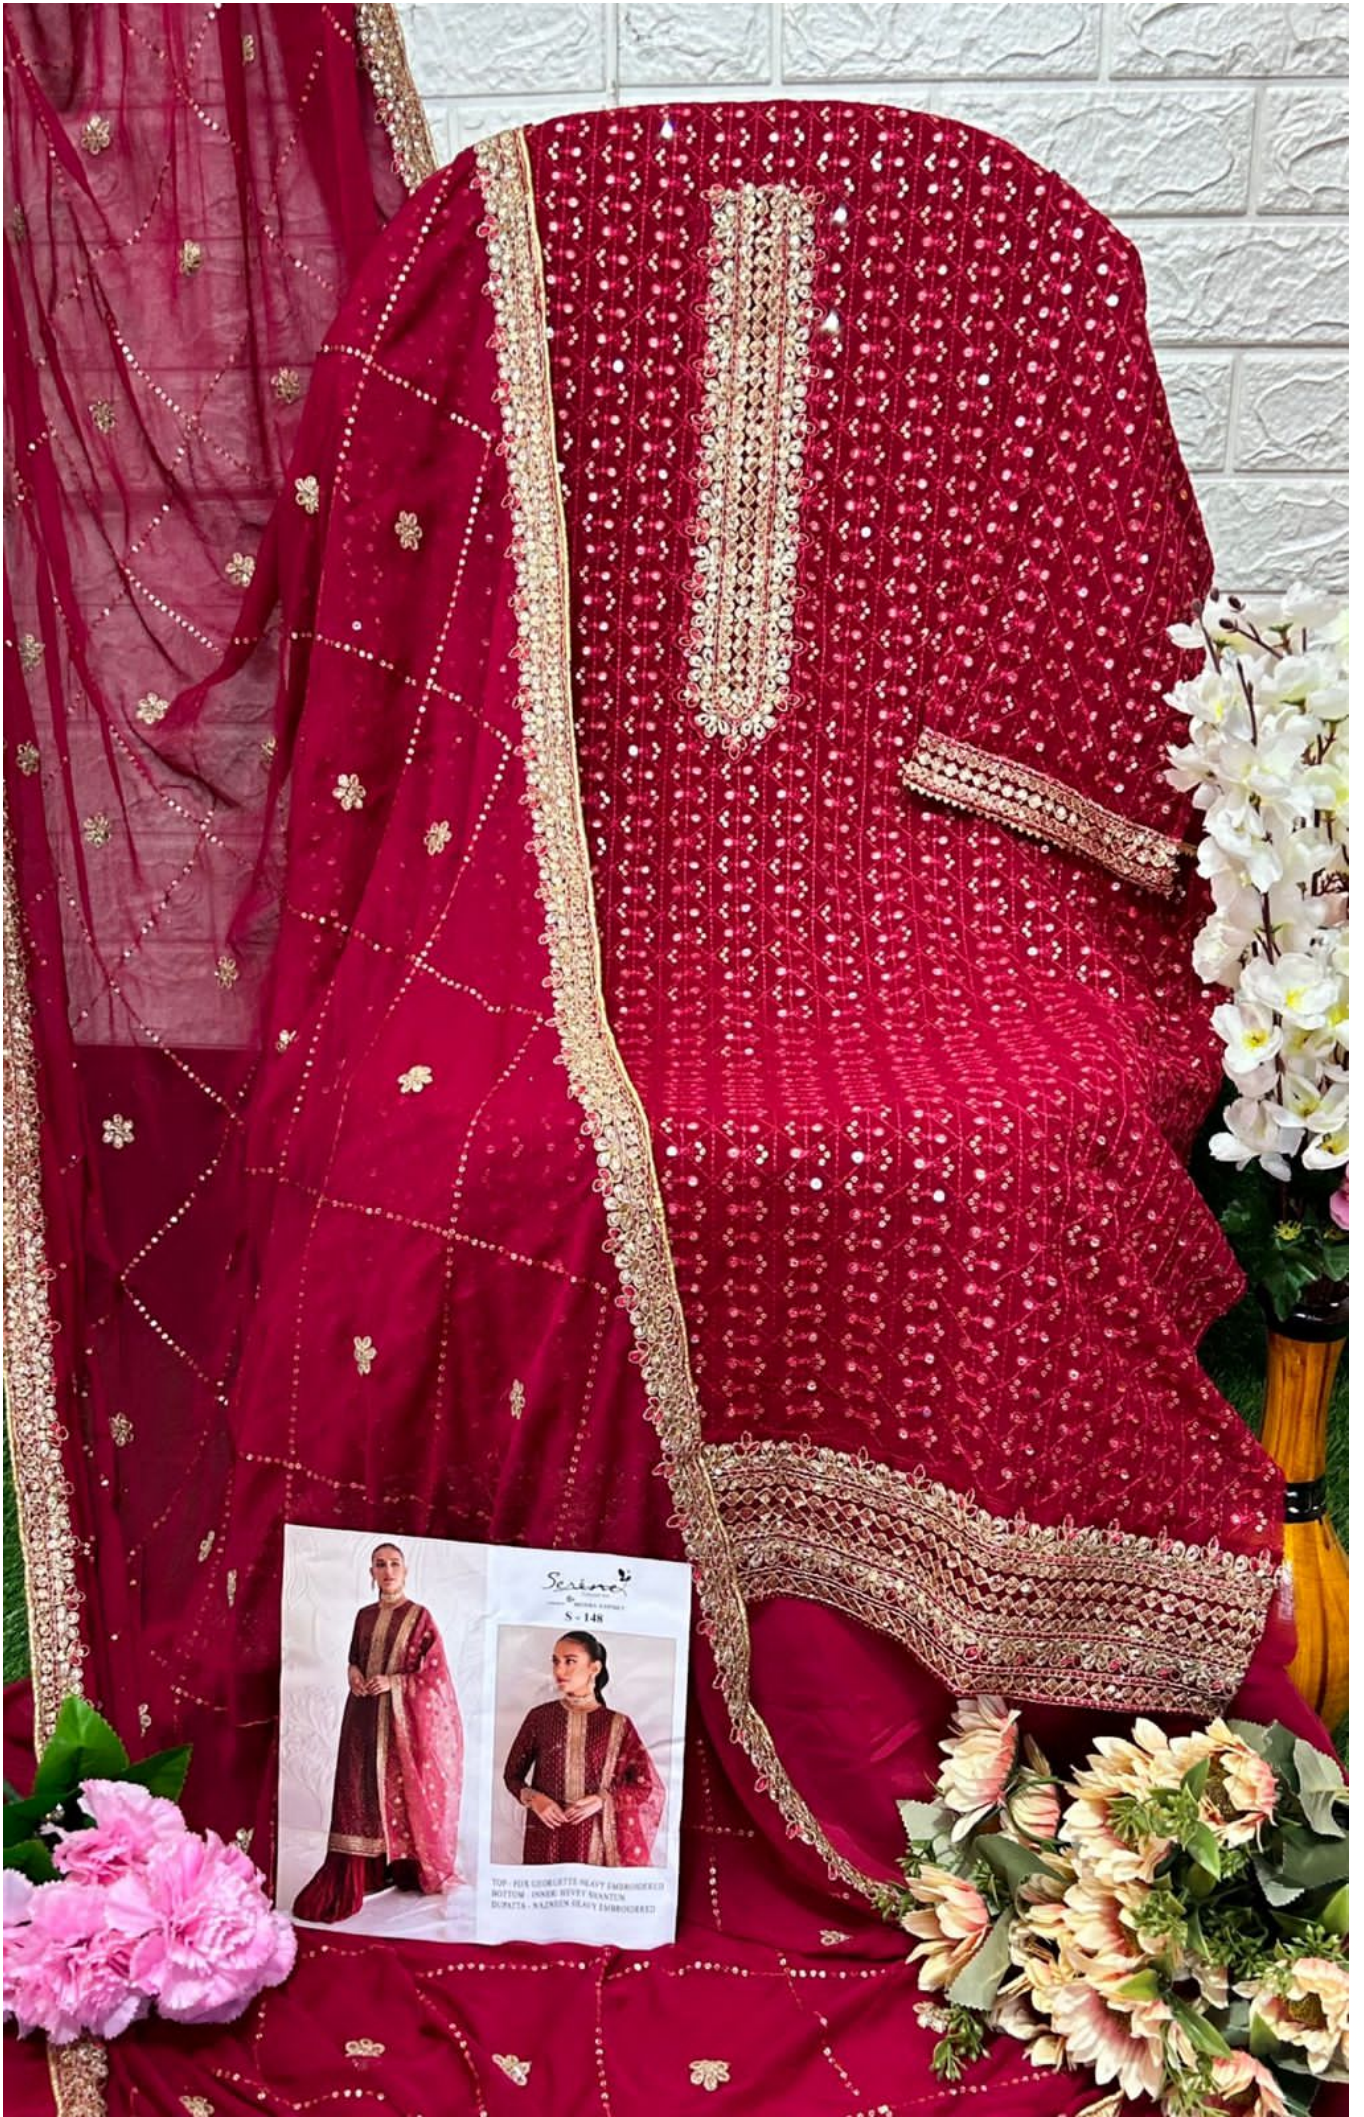

Serena
DESIGN EXPORT
S - 148

TOP - FOX GEORGETTE HEAVY EMBROIDERED
BOTTOM - INNER / HEVEY SHANTUN
DUPATTA - NAZNEEN HEAVY EMBROIDERED

Serena[®]
Pakistani Suit

A BRAND BY MEGHA EXPORT

S - 148

TOP - FOX GEORGETTE HEAVY EMBROIDERED
BOTTOM - INNER/ HEVEY SHANTUN
DUPATTA - NAZNEEN HEAVY EMBROIDERED