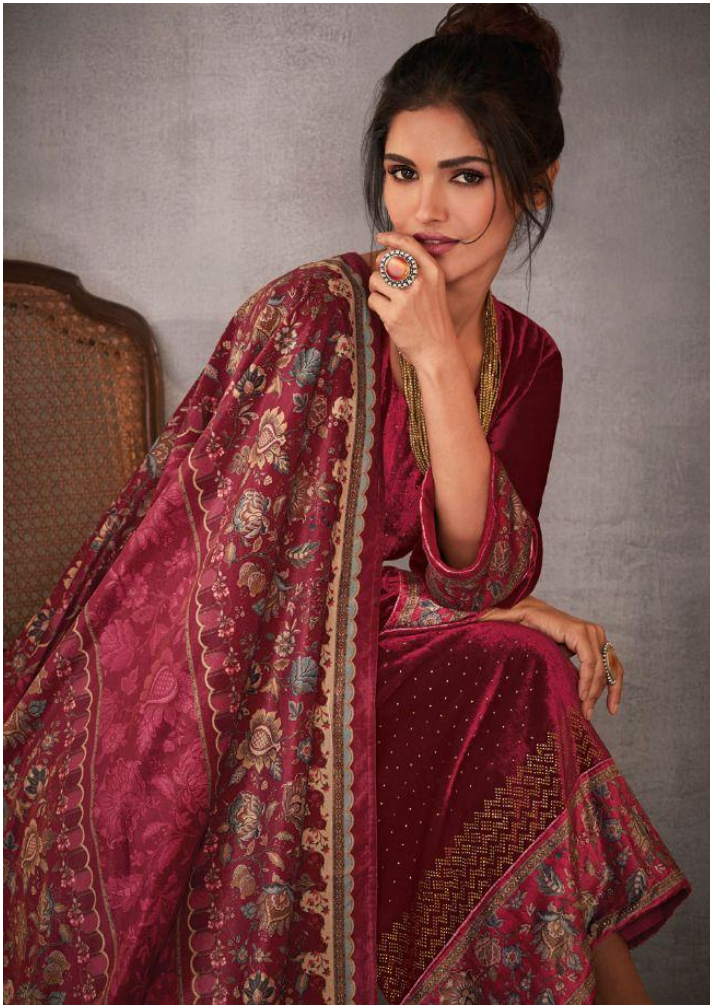

1131-B

PRODUCT NAME

# Laxita

---

**DESIGN NO**

1131-A TO 1131-D

---

**TOP:**

SOFT VELVET WITH  
SWAROVSKI WORK

**BOTTOM:**

PURE PASHMINA

**DUPATTA:**

ITALIAN VELVET DIGITAL  
PRINT

1131-A

1131-B

1131-C

1131-D

*Om Lex*  
REFINING ETHNICITY