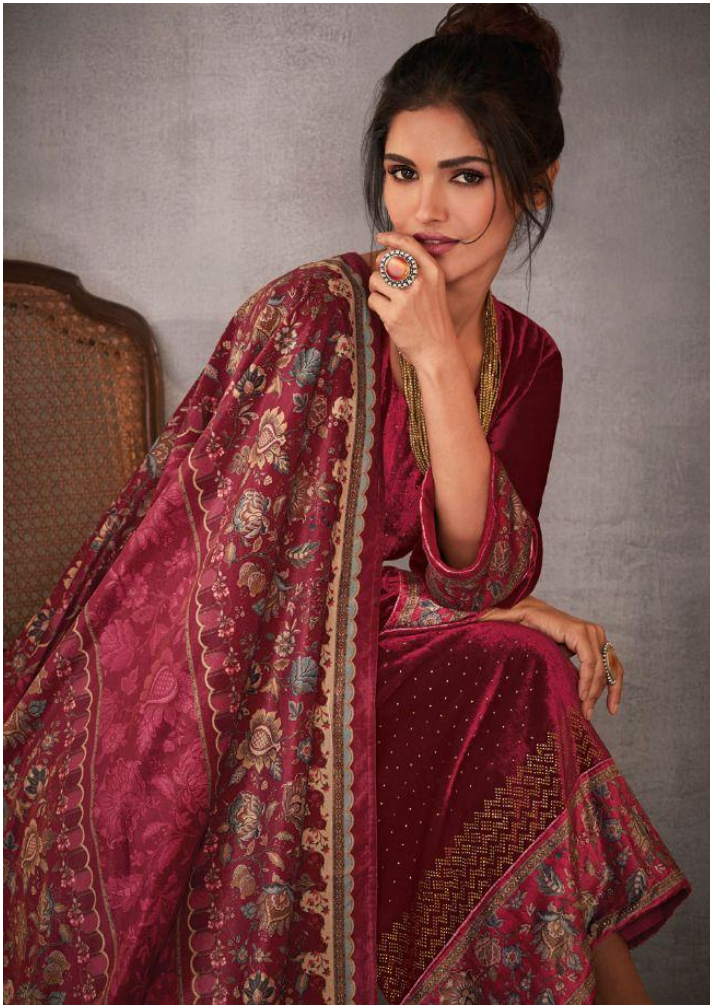

Om.lex
AFFINITY CYNICITY

1131-B

PRODUCT NAME

Laxita

DESIGN NO

1131-A TO 1131-D

TOP:

SOFT VELVET WITH
SWAROVSKI WORK

BOTTOM:

PURE PASHMINA

DUPATTA:

ITALIAN VELVET DIGITAL
PRINT

1131-A

1131-B

1131-C

1131-D