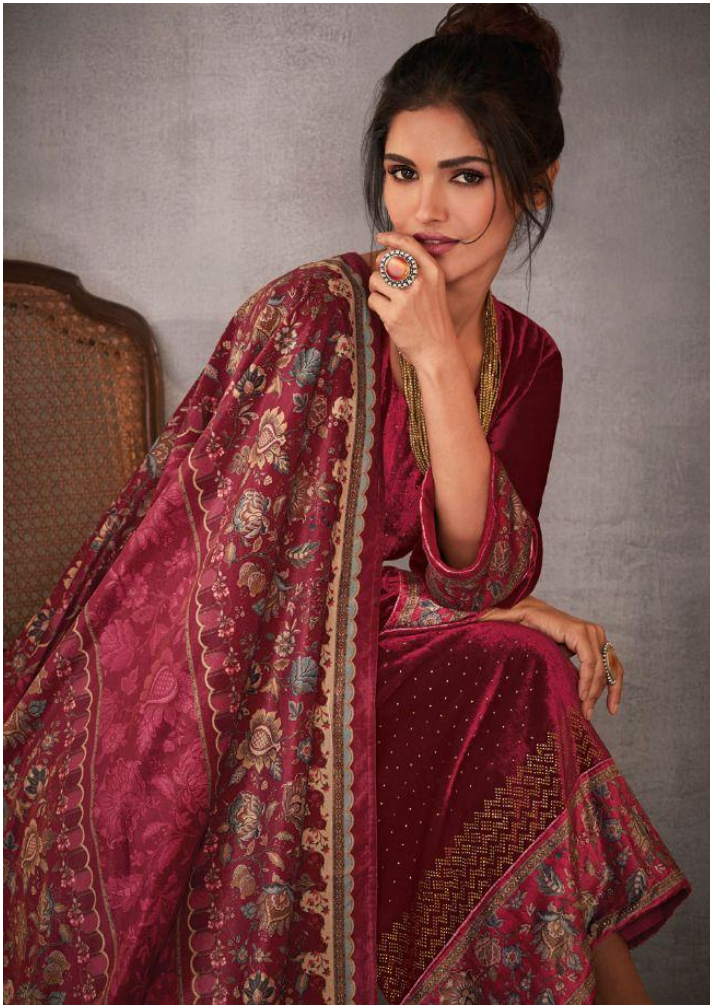

1131-B

PRODUCT NAME

Laxita

DESIGN NO

1131-A TO 1131-D

TOP:

SOFT VELVET WITH
SWAROVSKI WORK

BOTTOM:

PURE PASHMINA

DUPATTA:

ITALIAN VELVET DIGITAL
PRINT

1131-A

1131-B

1131-C

1131-D

Om Lex
REFINING ETHNICITY