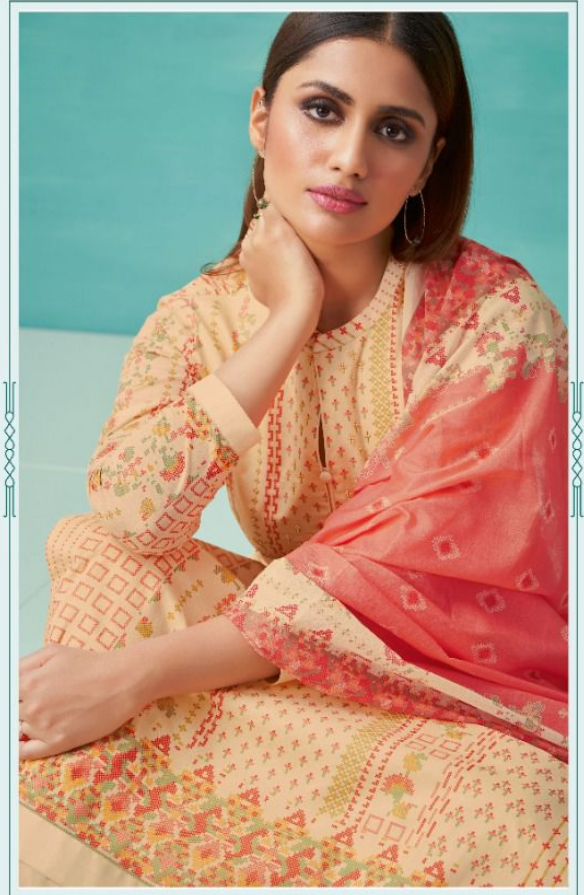

شیدت  
Shiddat

102

شیدت  
Shiddat

101

105

شیدت  
Shiddat

شیرت  
Shiddat

# PRICE LIST

| D.NO              | DESCRIPTION  | RATE               |
|-------------------|--|--------------------|
| 101 TO 110        | <b>SHIRT</b><br>BLOCK PRINTED COTTON LAWN<br>WITH HANDWORK<br><b>DUPATTA</b><br>BLOCK PRINTED COTTON MAL<br><b>SALWAR</b><br>DYED COTTON CAMBRIC | 1195/-             |
| TOTAL SUITS<br>10 | TOTAL AMOUNT<br>11950/-  | AVG.RATE<br>1195/- |