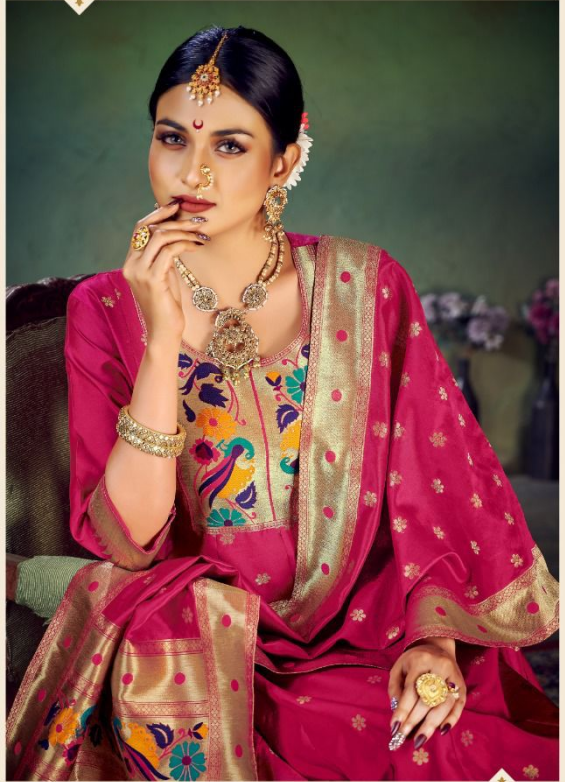

1001

**SMIT**  
CREATION

# Star Paithni Gown

SIZE:- M, L, XL, XXL

D.NO.1001

D.NO.1002

D.NO.1003

D.NO.1004

D.NO.1005

D.NO.1006