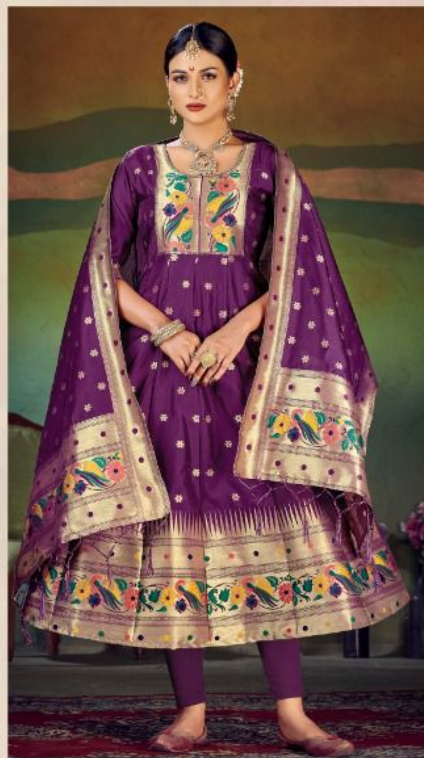

# Star Paithni Gown

SIZE:- M, L, XL, XXL

D.NO.1001

D.NO.1002

D.NO.1003

D.NO.1004

D.NO.1005

D.NO.1006