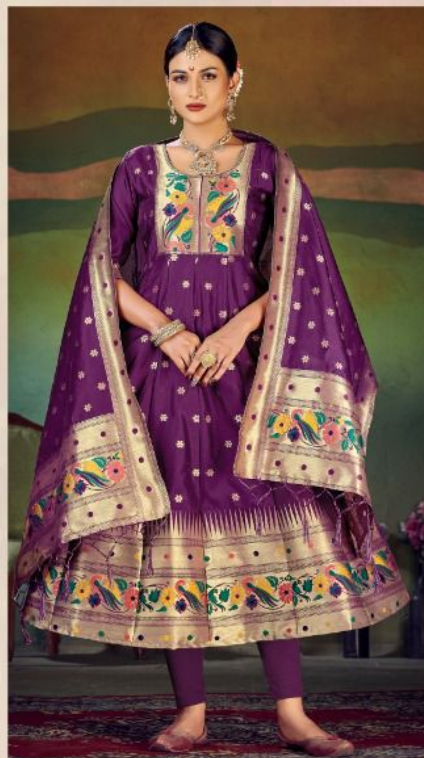

1001

**SMIT**  
CREATION

# Star Paithni Gown

SIZE:- M, L, XL, XXL

D.NO.1001

D.NO.1002

D.NO.1003

D.NO.1004

D.NO.1005

D.NO.1006