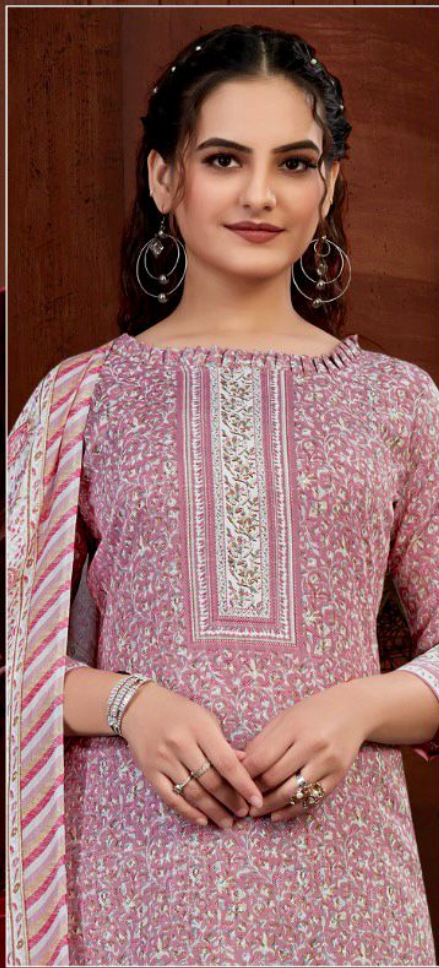

Silk
Gori GSMTM
Silk Mills

TOP - Jam cotton 2.50 mtrs
Bottom - Indonesia
Bottom 2.50 mtrs
Dupatta - Cotton print
dupatta 2.20 mtrs

D.No. 1051

Shiv
Gori ™
Silk Mills

MOHABBATEIN

D.NO.1052

TOP :- JAM COTTON 2.50MTR

BOTTOM :- INDONESIA BOTTOM 2.50MTR

DUPATTA :- COTTON PRINT DUPATTA 2.20MTR

Shiv
Gori ™
Silk Mills

MOHABBATEIN

D.NO.1055

TOP :- JAM COTTON 2.50MTR

BOTTOM :- INDONESIA BOTTOM 2.50MTR

DUPATTA :- COTTON PRINT DUPATTA 2.20MTR

Shiv
Gori ™
Silk Mills

MOHABBATEIN

D.NO.1053

TOP :- JAM COTTON 2.50MTR

BOTTOM :- INDONESIA BOTTOM 2.50MTR

DUPATTA :- COTTON PRINT DUPATTA 2.20MTR

Shiv
Gori ™
Silk Mills

MOHABBATEIN