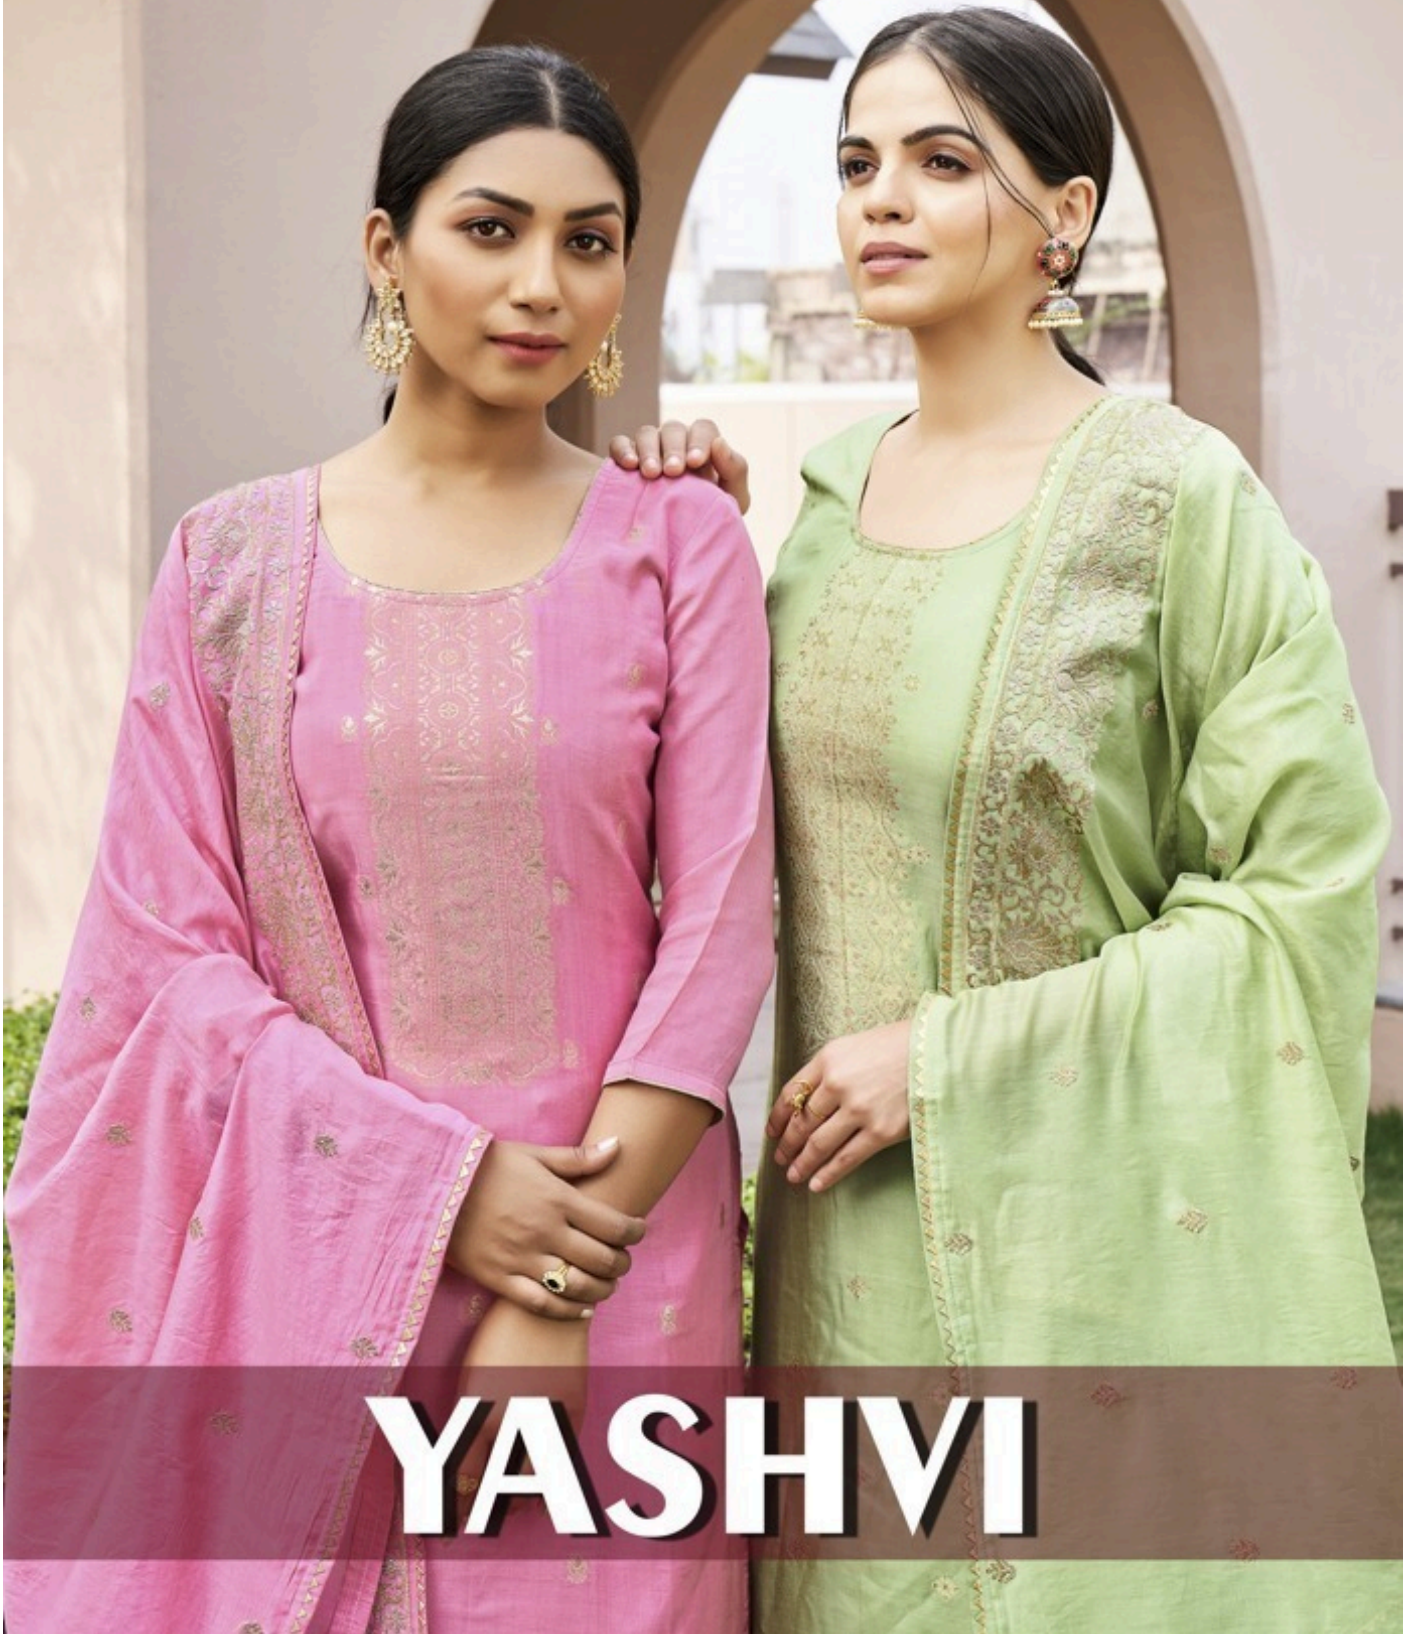

10165

10166

KALARANG

- **TOP** - PURE MUSLIN DOLA JEQUARD
- **BOTTOM** - PARAMPARA SILK
- **DUPATTA** - PURE MUSLIN HEAVY WORK
- **DESIGNS** - 06

CATALOGUE :- YASHVI

RATE :- 999/-

KALARANG

YASHVI