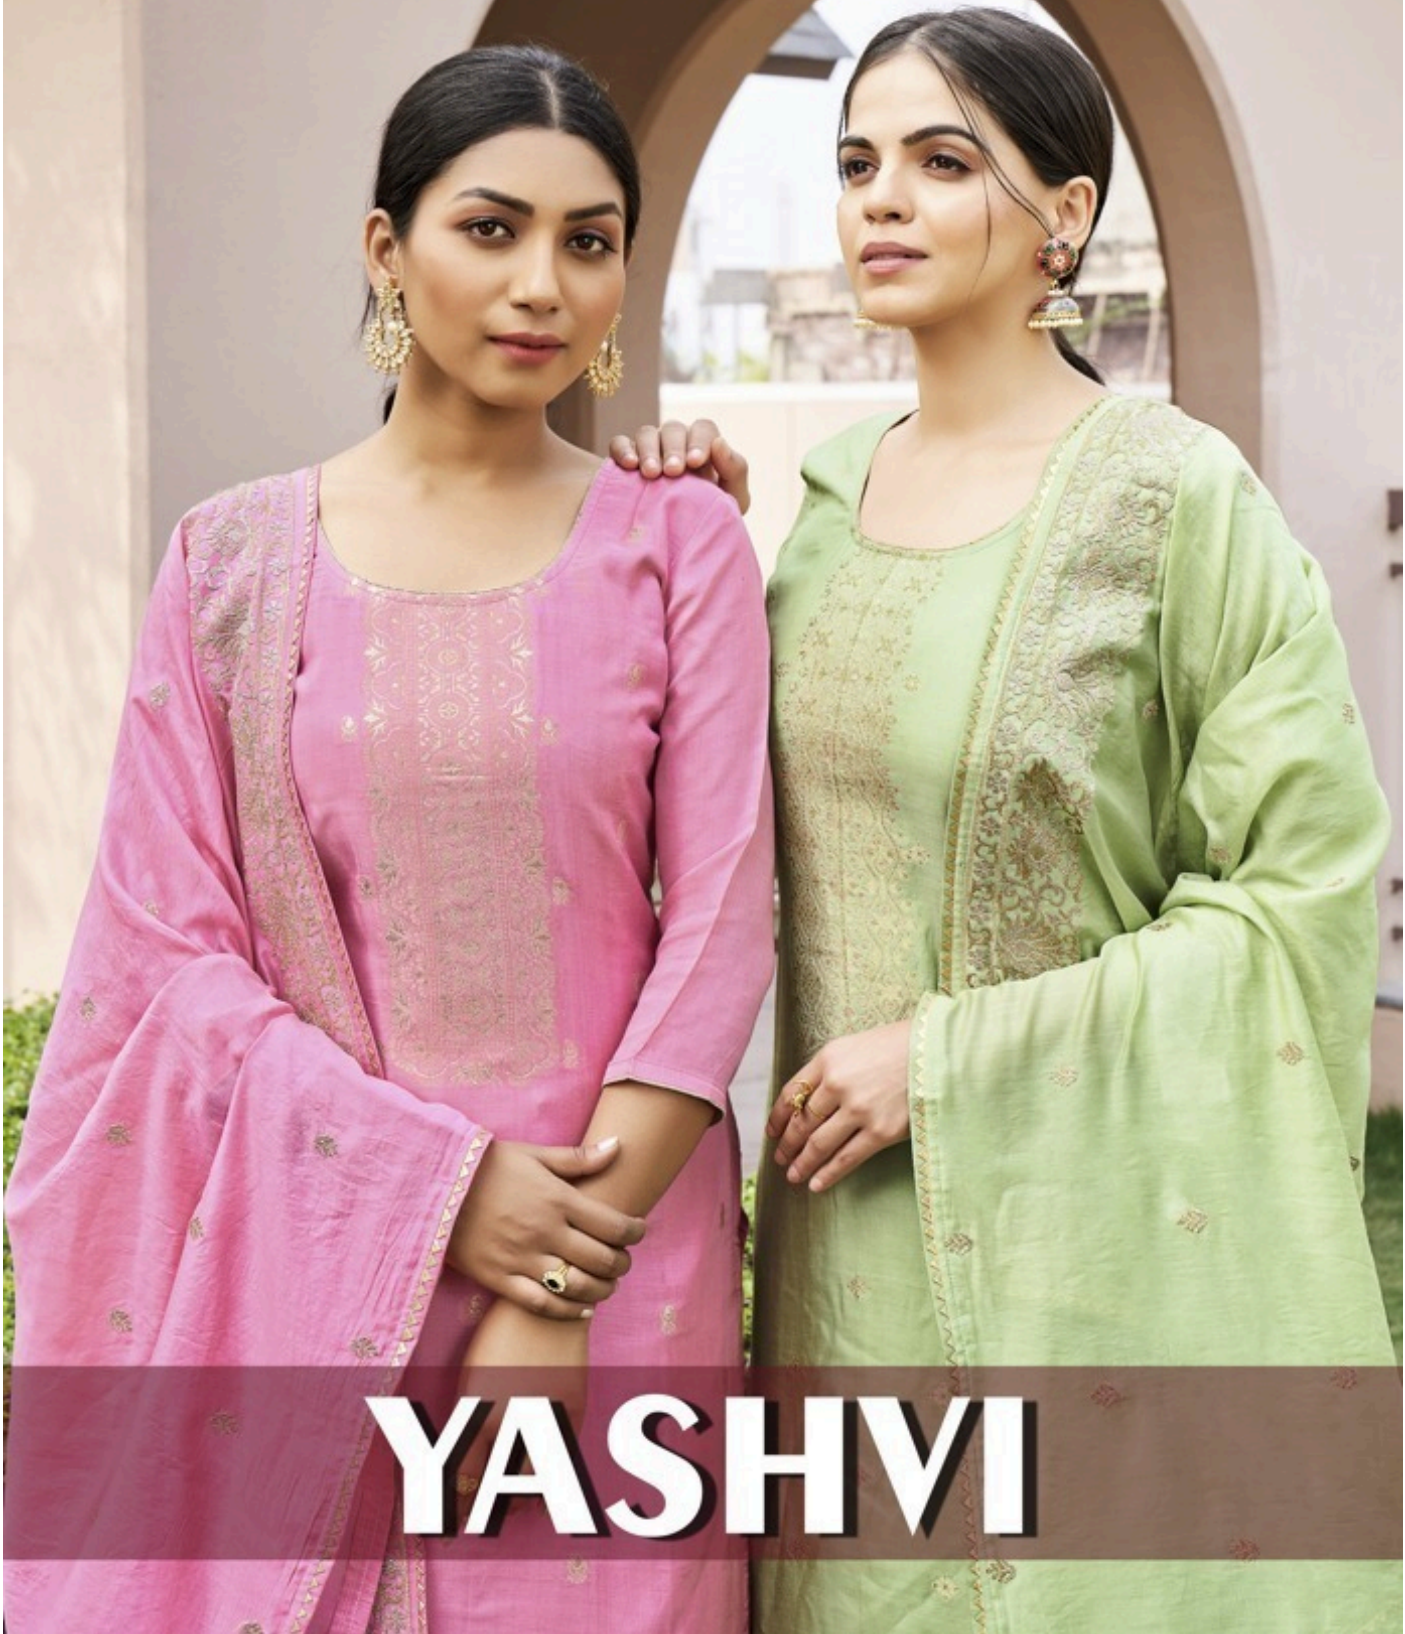

KALARANG

10165

10166

10161

10162

10163

10164

10165

10166

KALARANG

- **TOP** - PURE MUSLIN DOLA JEQUARD
- **BOTTOM** - PARAMPARA SILK
- **DUPATTA** - PURE MUSLIN HEAVY WORK
- **DESIGNS** - 06

CATALOGUE :- YASHVI

RATE :- 999/-

KALARANG

YASHVI