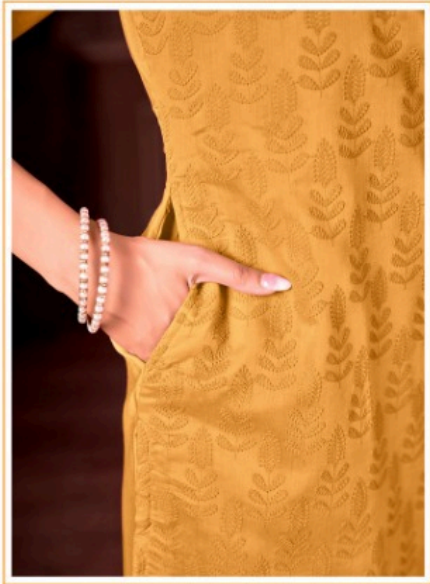

With Pocket