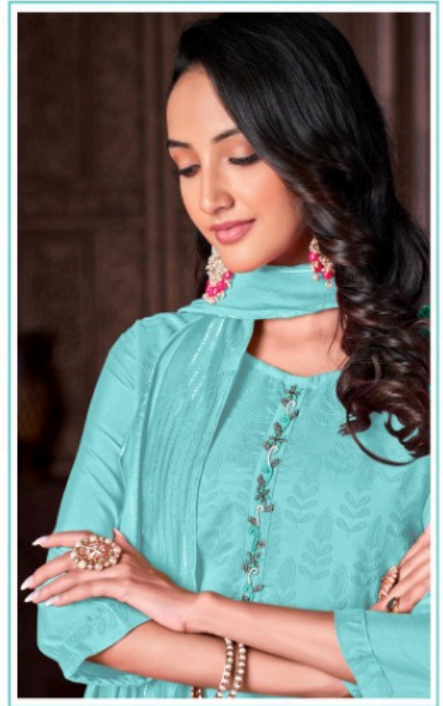

Milky Star

D.NO. 3412

With Pocket