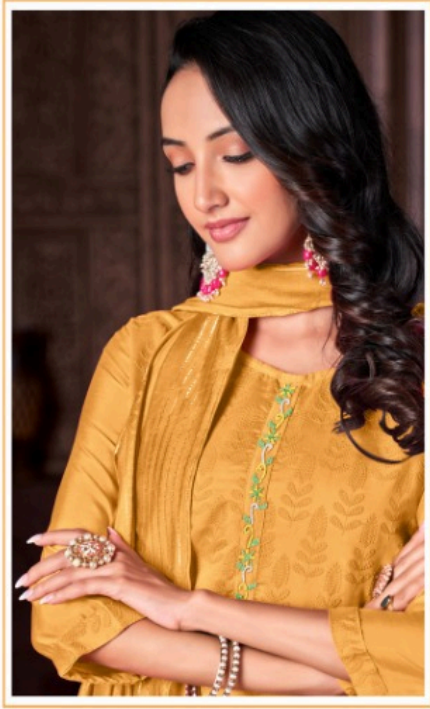

Milky Star
D.NO. 3402