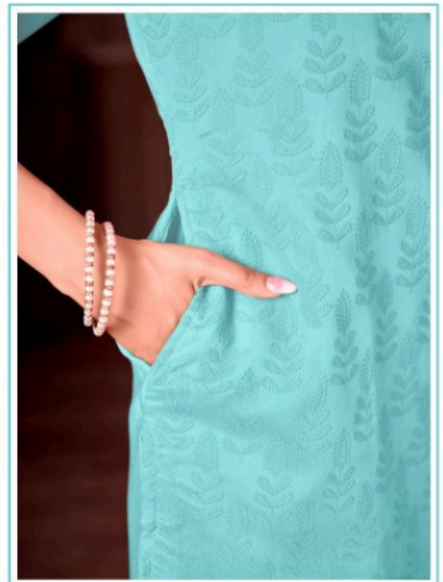

Milky Star

D.NO. 3412