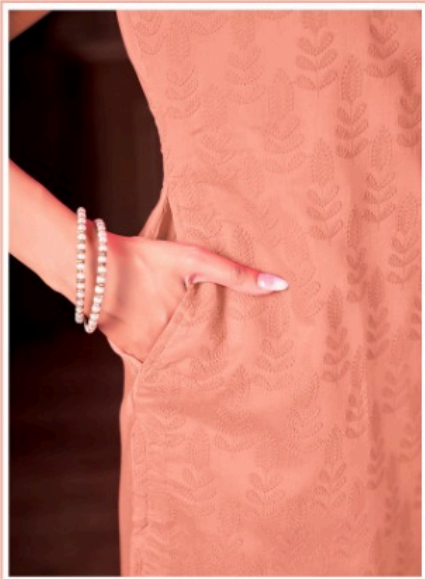

Milky Star

D.NO. 3406

With Pocket