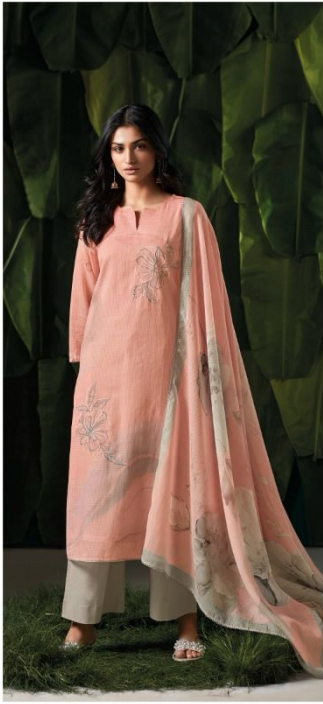

Ganga®
Beverly
S3442

S3442-A

S3442-B

S3442-C

S3442-D

PRODUCT NAME	<i>BEVERLY</i>
D.NO.	S3442
DESCRIPTION	<p style="text-align: center;">TOP</p> <p style="text-align: center;">PREMIUM COTTON KOTA PRINTED WITH EMBROIDERY, SOLID COTTON BORDER ON DAMAN.</p> <p style="text-align: center;">BOTTOM</p> <p style="text-align: center;">PREMIUM COTTON SOLID COLOR.</p> <p style="text-align: center;">DUPATTA</p> <p style="text-align: center;">PREMIUM COTTON KOTA PRINTED WITH CROCHET LACE BORDER.</p>
HSN CODE	520851
WHOLESALE PRICE	1525/- EACH + GST (EXTRA)

S3442-A

S3442-B

S3442-C

S3442-D

Ganga®
Beverly
S3442- A/B/C/D