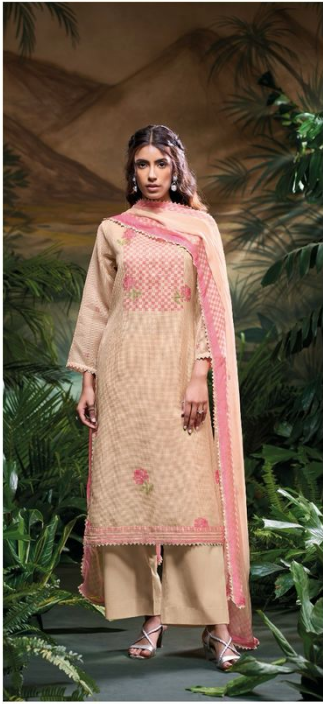

Ganga[®]
Lalina
S3388

S3388-C

S3388-D

S3388-A

S3388-B

PRODUCT NAME	<i>LALINA</i>
D.NO.	S3388
DESCRIPTION	<p style="text-align: center;">TOP</p> <p style="text-align: center;">PREMIUM PURE BEMBERG KOTA PRINTED WITH HAND WORK & EMBROIDERY LACE FOR DAMAN AND SLEEVES.</p> <p style="text-align: center;">BOTTOM</p> <p style="text-align: center;">PREMIUM COTTON SOLID COLOR.</p> <p style="text-align: center;">DUPATTA</p> <p style="text-align: center;">PREMIUM PURE CHIFFON PRINTED WITH EMBROIDERY LACE BORDER.</p>
HSN CODE	540834
WHOLESALE PRICE	1825/- EACH + GST (EXTRA)

S3388-A

S3388-B

S3388-C

S3388-D

Ganga®
Lalina
S3388- A/B/C/D