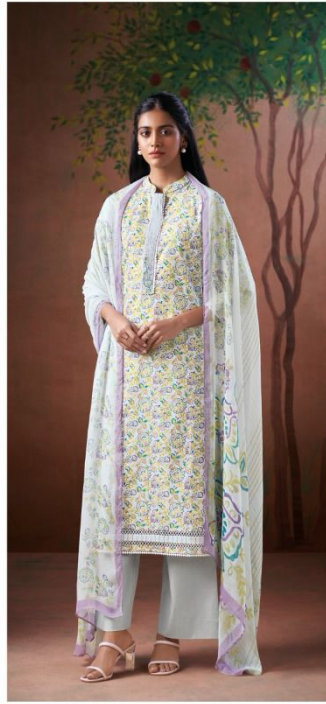

Ganga®
Dima
S3381

S3381-A

S3381-D

S3381-B

S3381-C

S3381-D

PRODUCT NAME	<i>DIMA</i>
D.NO.	S3381
DESCRIPTION	<p>TOP PREMIUM COTTON PRINTED WITH EMBROIDERY, SCHIFFLI EMBROIDERY LACE ON DAMAN AND NECK</p> <p>BOTTOM PREMIUM COTTON SOLID COLOUR</p> <p>DUPATTA PREMIUM PURE CHIFFON PRINTED</p>
HSN CODE	520851
WHOLESALE PRICE	1500/- EACH+GST(EXTRA)

S3381-A

S3381-B

S3381-C

S3381-D

Ganga®
Dima
S3381- A/B/C/D