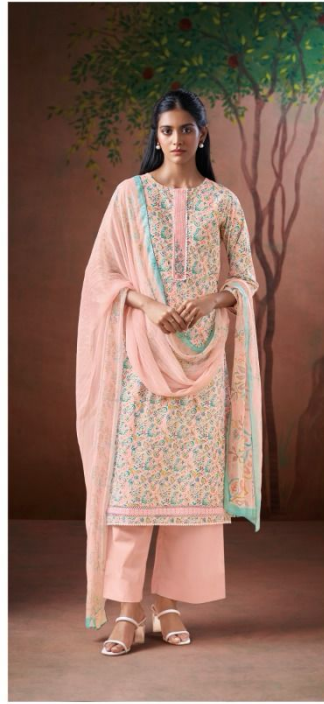

Ganga®
Dima
S3381

S3381-A

S3381-D

S3381-B

S3381-C

S3381-D

PRODUCT NAME	<i>DIMA</i>
D.NO.	S3381
DESCRIPTION	<p>TOP PREMIUM COTTON PRINTED WITH EMBROIDERY, SCHIFFLI EMBROIDERY LACE ON DAMAN AND NECK</p> <p>BOTTOM PREMIUM COTTON SOLID COLOUR</p> <p>DUPATTA PREMIUM PURE CHIFFON PRINTED</p>
HSN CODE	520851
WHOLESALE PRICE	1500/- EACH+GST(EXTRA)

S3381-A

S3381-B

S3381-C

S3381-D

Ganga®
Dima
S3381- A/B/C/D