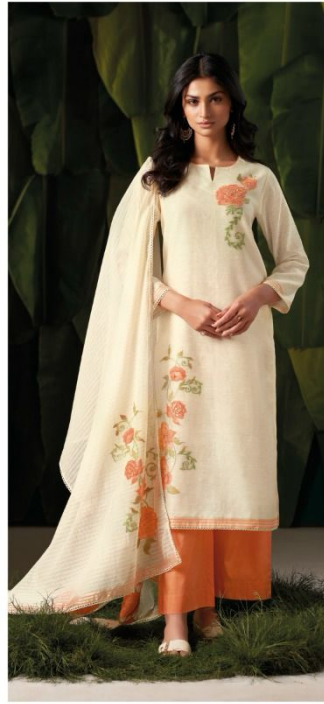

S3464-C

Ganga®
Iradri
S3464- A/B/C/D