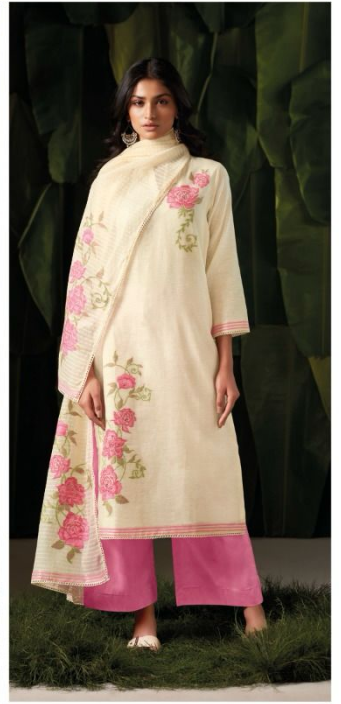

S3464-D

Ganga®
Iradri
S3464- A/B/C/D