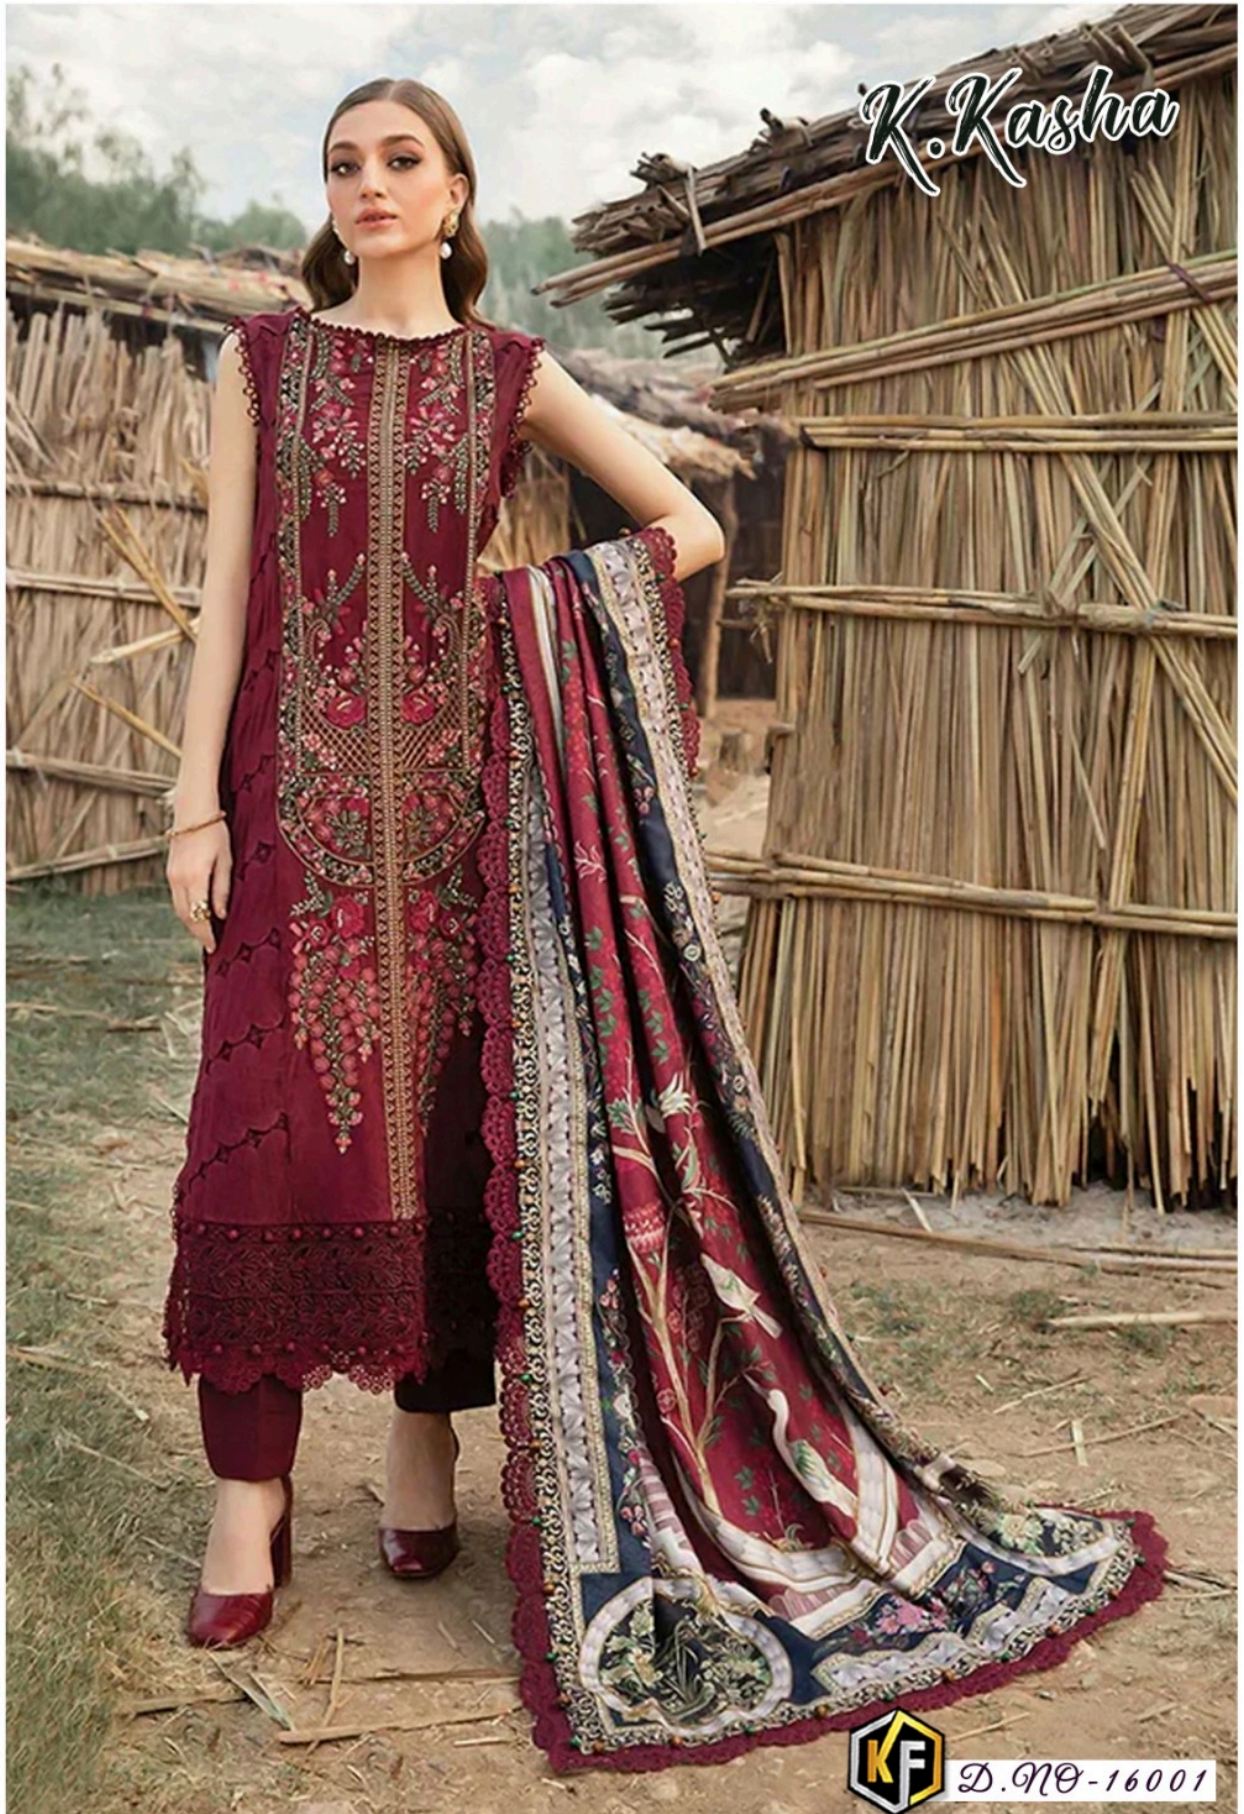

100% COTTON

K. Kasha

Vol-16

Heavy Cotton Luxury Collection.

A PRODUCT BY-KEVAL FAB

D. No-16001

K. Kasha

D.NO-16002