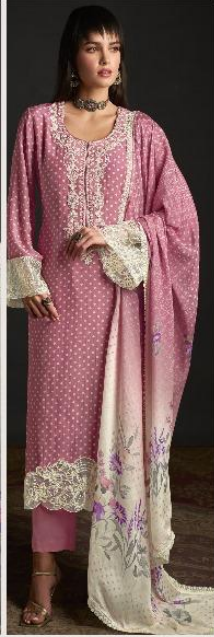

## **TOP**

PURE MUSLIN WITH DIGITAL PRINT EMBROIDERY  
NECKLINE ORGANZA SCALLOPED APPLIQUÉ PATCH  
HEMLINE AND ORGANZA SCALLOPED  
EMBROIDERY BORDER SLEEVES

## **BOTTOM**

PURE MUSLIN

## **DUPATTA**

PURE CHINNON WITH OMBRÉ DIGITAL PRINT AND  
EMBROIDERY SCALLOPED BORDER

HEER

LOVE

9461

9462

9463

9464

9465

9466

**Heer ~ LOVE ~ Vol-190**

**Price List**

<b>Sr.No</b>	<b>Design No</b>	<b>Rate</b>
<b>1</b>	<b>9461</b>	<b>2050</b>
<b>2</b>	<b>9462</b>	<b>2050</b>
<b>3</b>	<b>9463</b>	<b>2050</b>
<b>4</b>	<b>9464</b>	<b>2050</b>
<b>5</b>	<b>9465</b>	<b>2050</b>
<b>6</b>	<b>9466</b>	<b>2050</b>
<b>Total</b>		<b>12300</b>