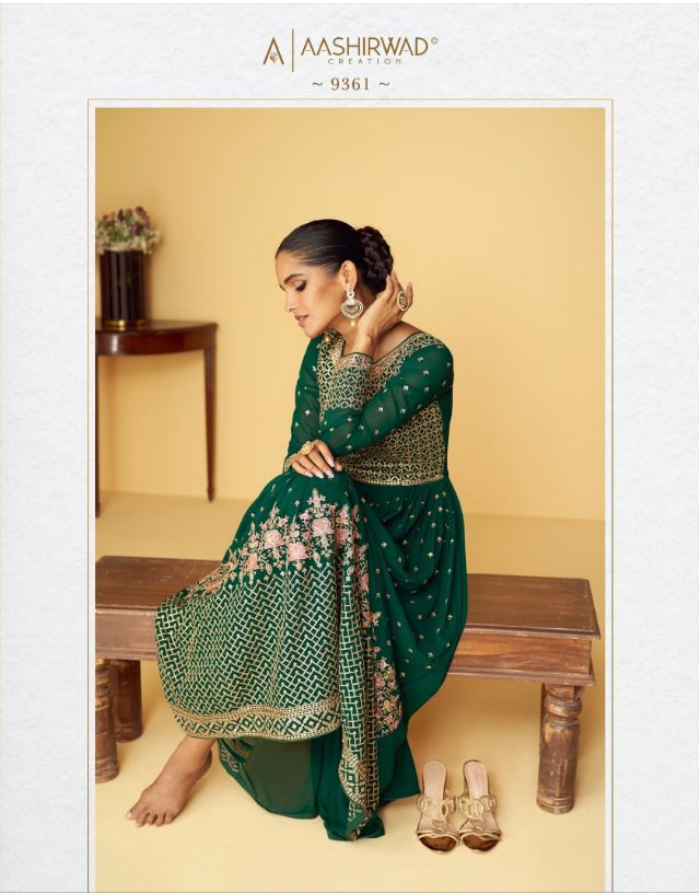

AASHIRWAD[®]
CREATION
~ 9359 ~

AASHIRWAD®
CREATION

~ 9358 ~

AASHIRWAD[®]
CREATION

~ 9360 ~

DESIGN	PRICE	DESCRIPTION
9358	2295	~ TOP ~ REAL GEORGETTE (FREE SIZE STITCH)
9359	2295	~ INNER ~ SILK SANTOON
9360	2295	~BOTTOM~ SILK SANTOON
9361	2295	~ DUPTTA ~ REAL GEORGETTE