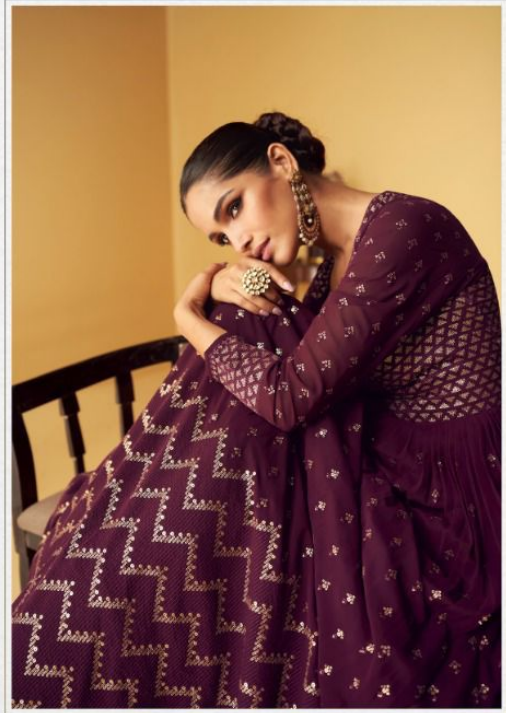

AASHIRWAD[®]
CREATION
~ 9359 ~

AASHIRWAD®
CREATION

~ 9358 ~

AASHIRWAD[®]
CREATION

~ 9360 ~

DESIGN	PRICE	DESCRIPTION
9358	2295	~ TOP ~ REAL GEORGETTE (FREE SIZE STITCH)
9359	2295	~ INNER ~ SILK SANTOON
9360	2295	~BOTTOM~ SILK SANTOON
9361	2295	~ DUPTTA ~ REAL GEORGETTE