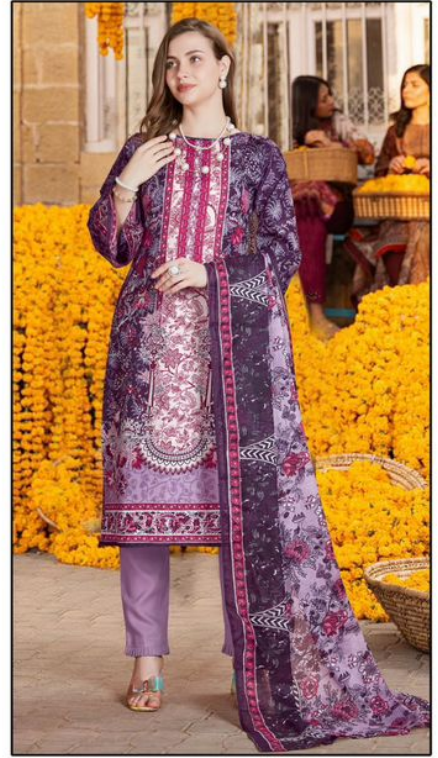

100% Cotton Salwar Suits

D.NO 7005

*Nafisa Cotton*<sup>TM</sup>

100% Cotton Salwar Suits

D.NO 7006

7001

7002

7003