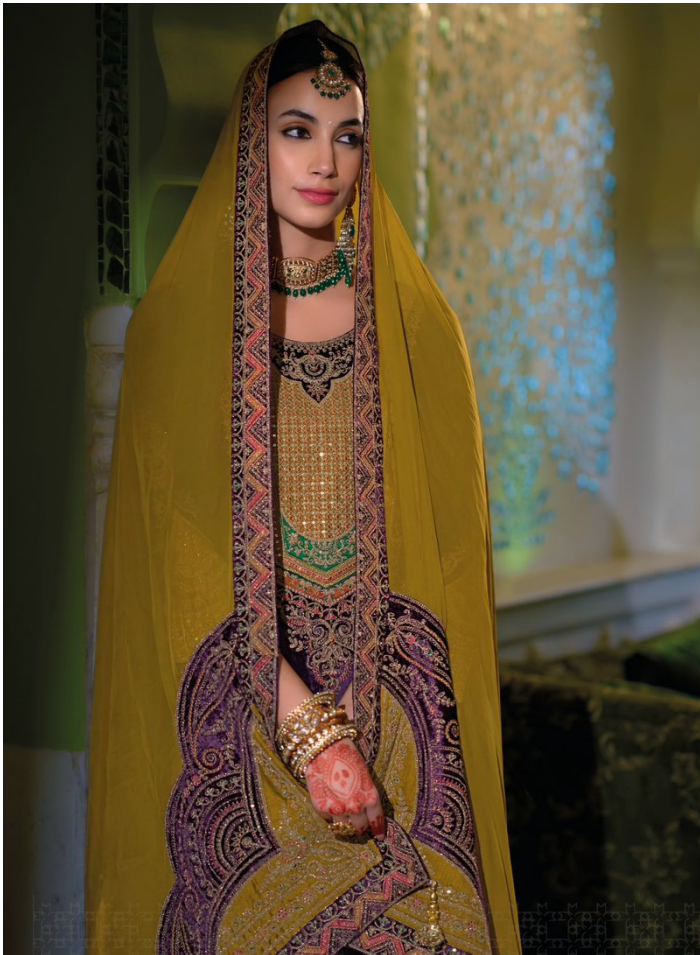

کچھ
KUCHU
KHAAS
The ultimate Series 11

KUCH KHAAS : 1107

KUCH KHAAS : 1101

KUCH KHAAS : 1102

KUCH KHAAS : 1104

KUCH KHAAS : 1106

KUCHU KHAAS

The ultimate Series 11

TOP

PURE VISCOSE VELVET NACH & SLIVE
EMBROIDERY PACH WORK

DUPATTA

PURE ORGENZA PALU VELVET EMBROIDERY
DESINER PACH WORK

BOTTOM

PURE PASHMINA

DESIGN : 7

RATE : 3695/-