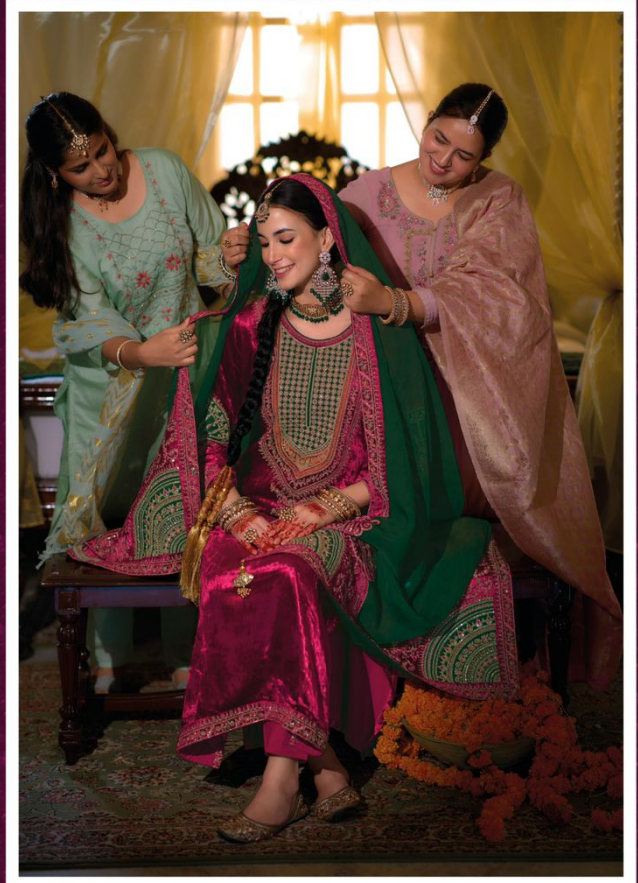

KUCHU KHAAS

The ultimate Series 11

TOP

PURE VISCOSE VELVET NACH & SLIVE
EMBROIDERY PACH WORK

DUPATTA

PURE ORGENZA PALU VELVET EMBROIDERY
DESINER PACH WORK

BOTTOM

PURE PASHMINA

DESIGN : 7

RATE : 3695/-

TOTAL : 25865+GST