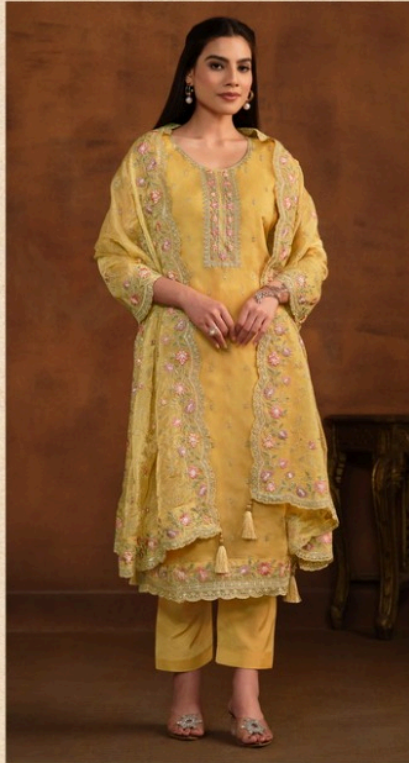

AROHI

AROHI

5716

AROHI

5712

AROHI

5713

Product Name	AROHI
D.NO.	5711 TO 5716
DESCRIPTION	<p style="text-align: center;"><u>TOP</u> SOFT ORGANZA WITH EMBROIDERY WORK</p> <p style="text-align: center;"><u>DUPATTA</u> SOFT ORGANZA WITH HEAVY EMBROIDERY WORK</p> <p style="text-align: center;"><u>BOTTOM & INNER</u> DULL SANTOON</p>

5711

5712

5713

5714

5715

5716