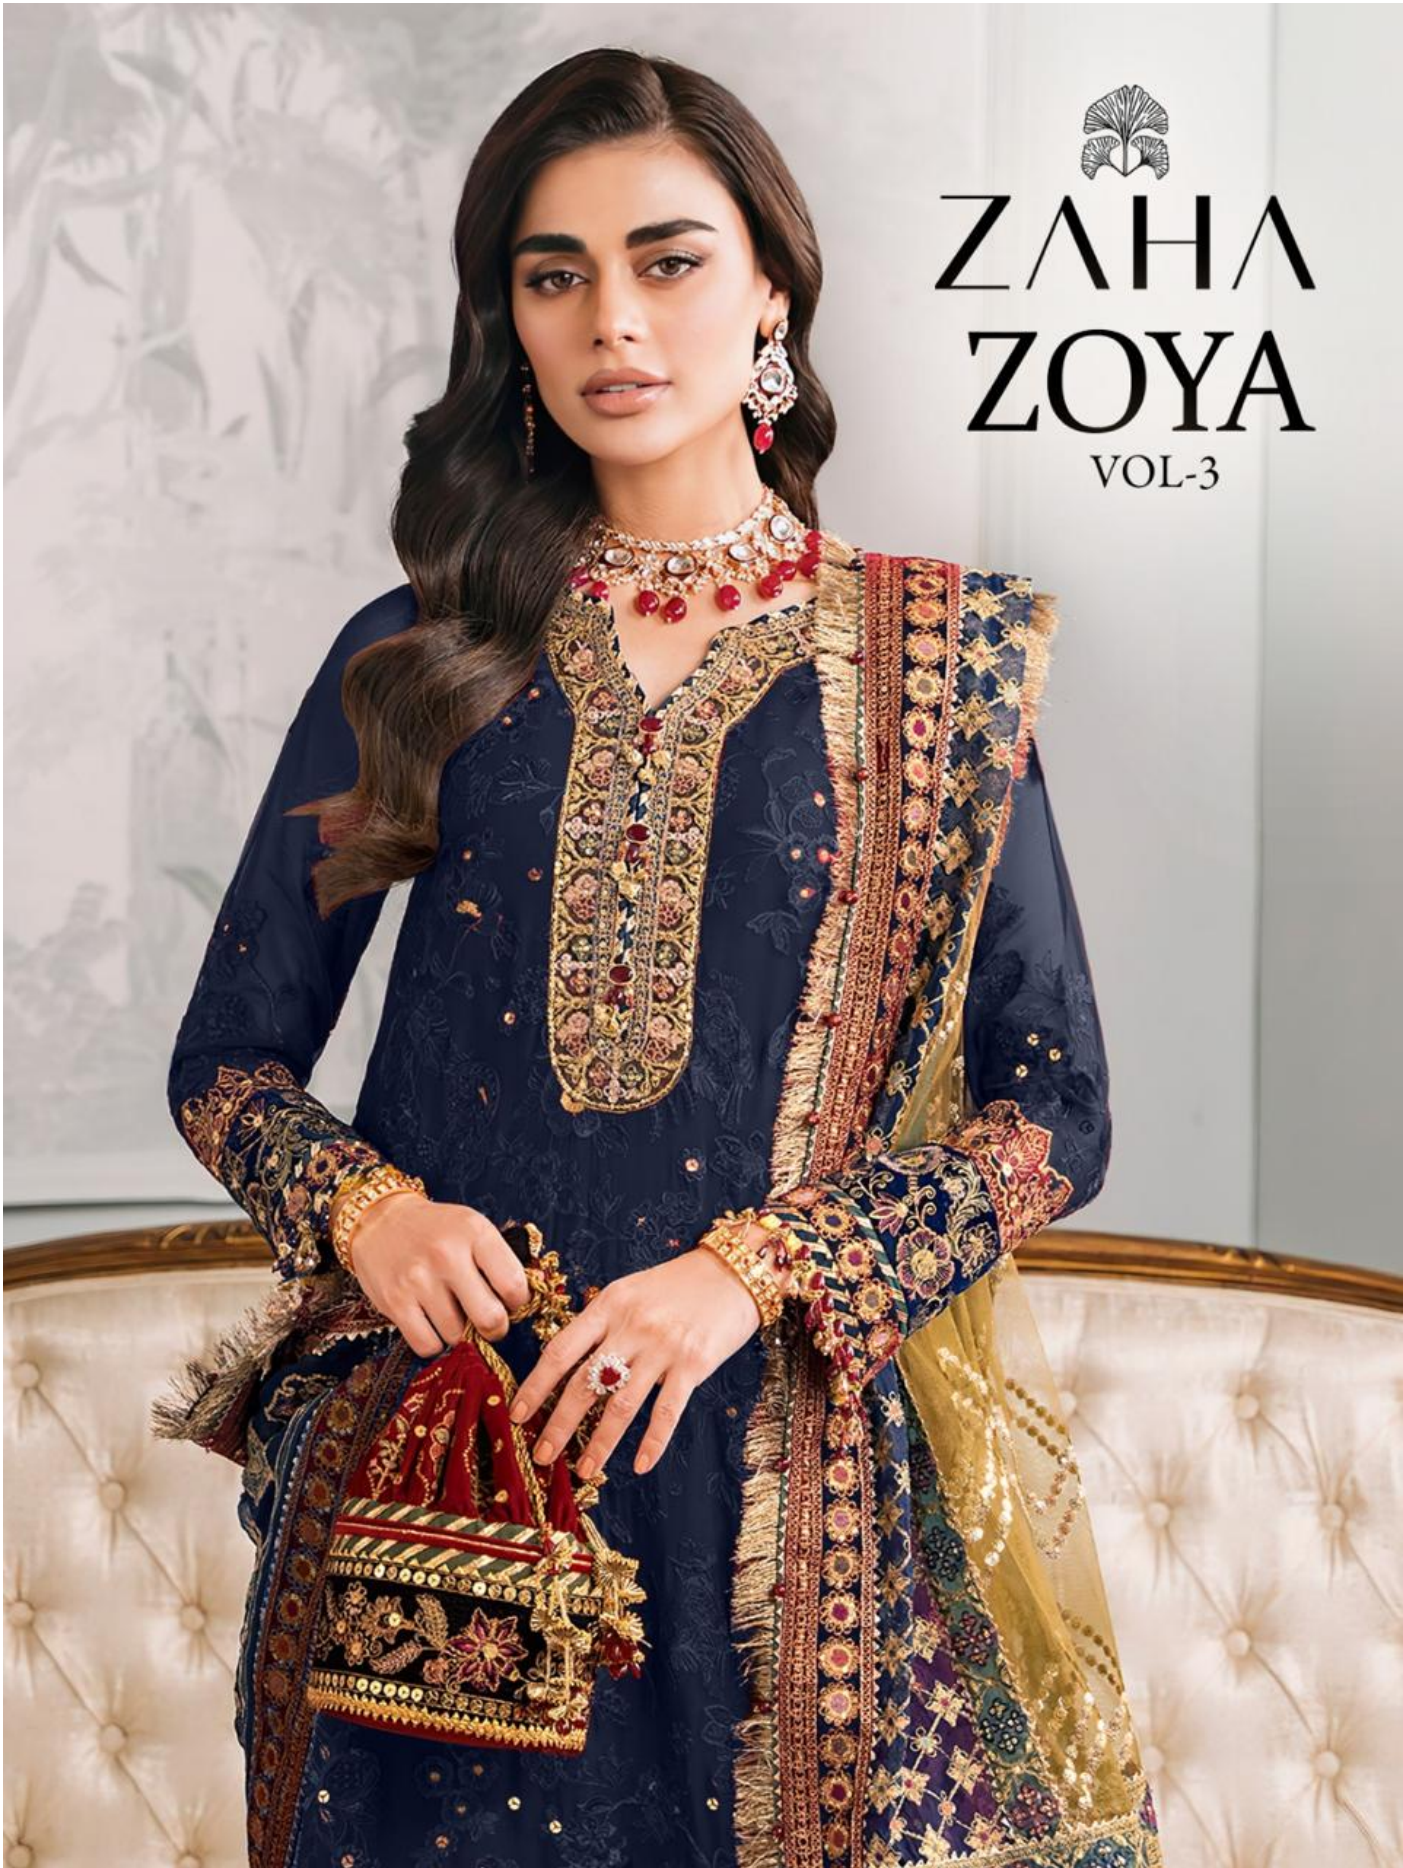

**ZOYA**  
VOL-3

**TOP** Faux Georgette  
with Embroidery

**ZAHA**

**BOTTOM-INNER** Dull Santoon

D.No.10289-C

**DUPATTA** Butterfly net

**ZOYA**  
VOL-3

**TOP** Faux Georgette  
with Embroidery

**ZAHA**

**BOTTOM-INNER** Dull Santoon

**D.No.10289-A**

**DUPATTA** Butterfly net

**ZOYA**  
VOL-3

**TOP** Faux Georgette  
with Embroidery

**ZAHA**

**BOTTOM-INNER** Dull Santoon

**D.No.10289-B**

**DUPATTA** Butterfly net

**ZOYA**  
VOL-3

**TOP** Faux Georgette  
with Embroidery

**ZAHA**

**BOTTOM-INNER** Dull Santoon

D.No.10289-D

**DUPATTA** Butterfly net

# ZAHA ZOYA

VOL-3

  
**ZAHA**

**ZOYA**

VOL-3

**TOP** Faux Georgette with Embroidery    **BOTTOM-INNER** Dull santoon    **DUPATTA** Butterfly net

10289-A

10289-B