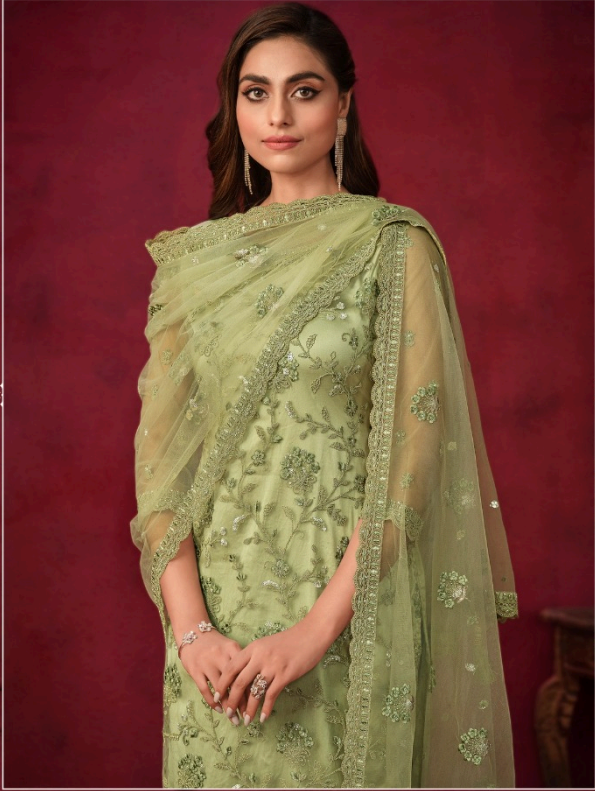

VIPUL
ROYALE

5605

5602

viPUL
ROYALE

5604

VIPUL
ROYALE

5606

<p>Product Name</p>	<h1>ROYALE</h1>
<p>D.NO.</p>	<p>5601 TO 5606</p>
<p>DESCRIPTION</p>	<p style="text-align: center;"><u>TOP</u></p> <p style="text-align: center;">NET WITH HAND WORK EMBROIDERY & SWAROVSKI, SOFT SATIN INNER.</p> <p style="text-align: center;"><u>DUPATTA</u></p> <p style="text-align: center;">NET WITH EMBROIDERY AND SWAROVSKI.</p> <p style="text-align: center;"><u>BOTTOM & INNER</u></p> <p style="text-align: center;">SOFT SATIN WITH HAND WORK LACE.</p>

5601

5602

5603

5604

5605

5606

ROYALE