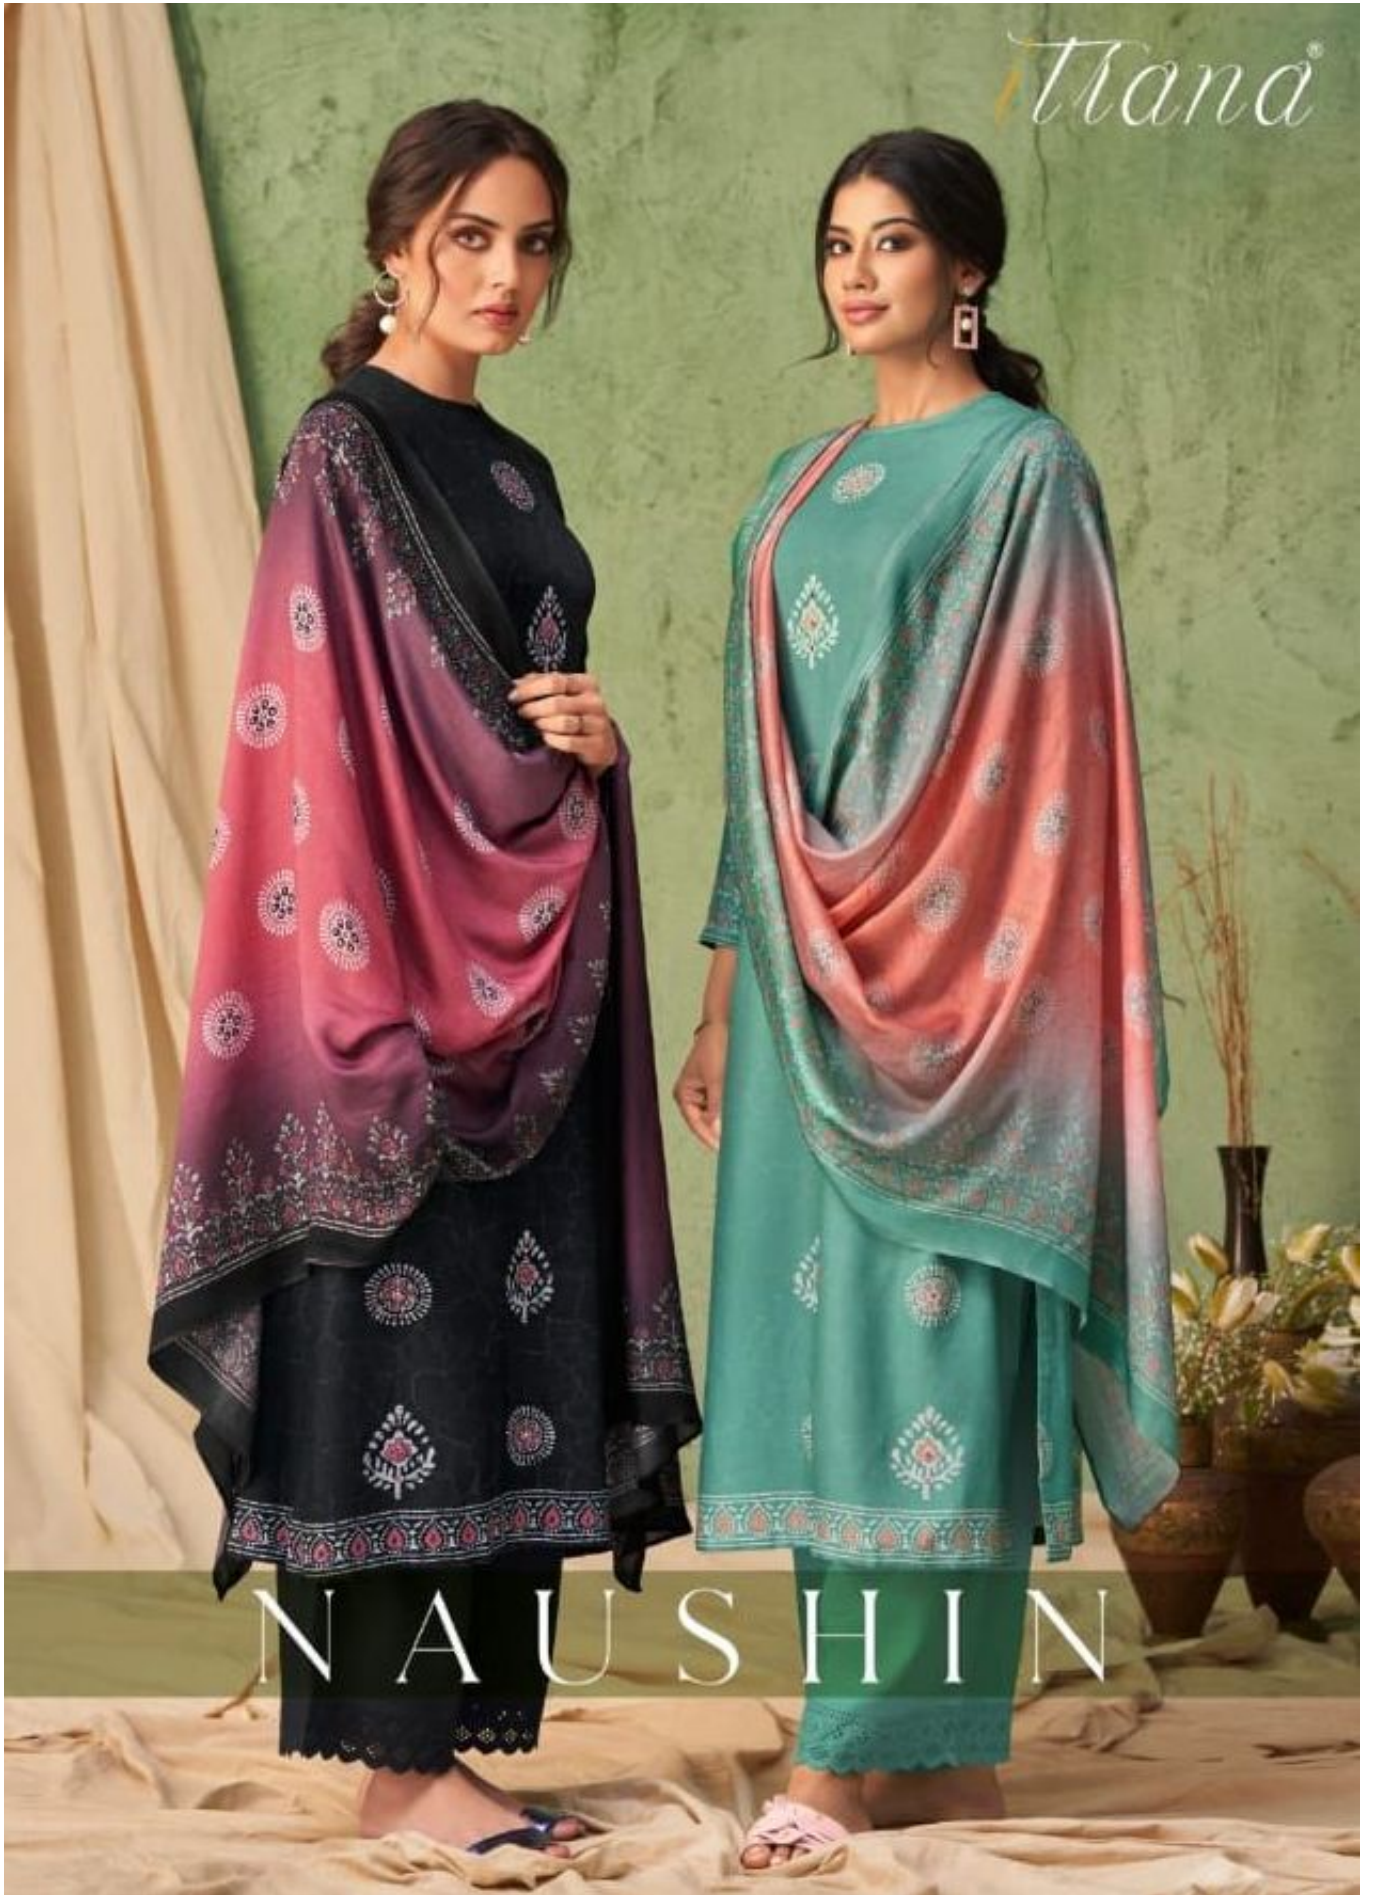

Trana®

NAUSHIN