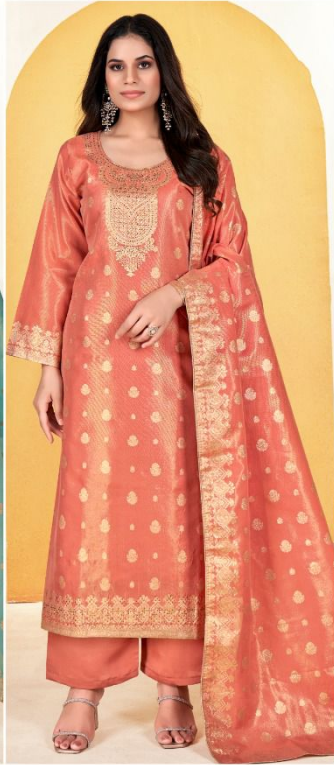

  
NARI  
81003

**TOP : PURE SHIMMER JACARD  
WITH SIROSKI WORK  
INNER : VISCOUS REYON  
BOTTOM : VISCOUS REYON  
DUPATTA : PURE SHIMMER JACARD**

  
**NARI**

**AAIRA**

**81001**

**81002**

**81003**

**81004**