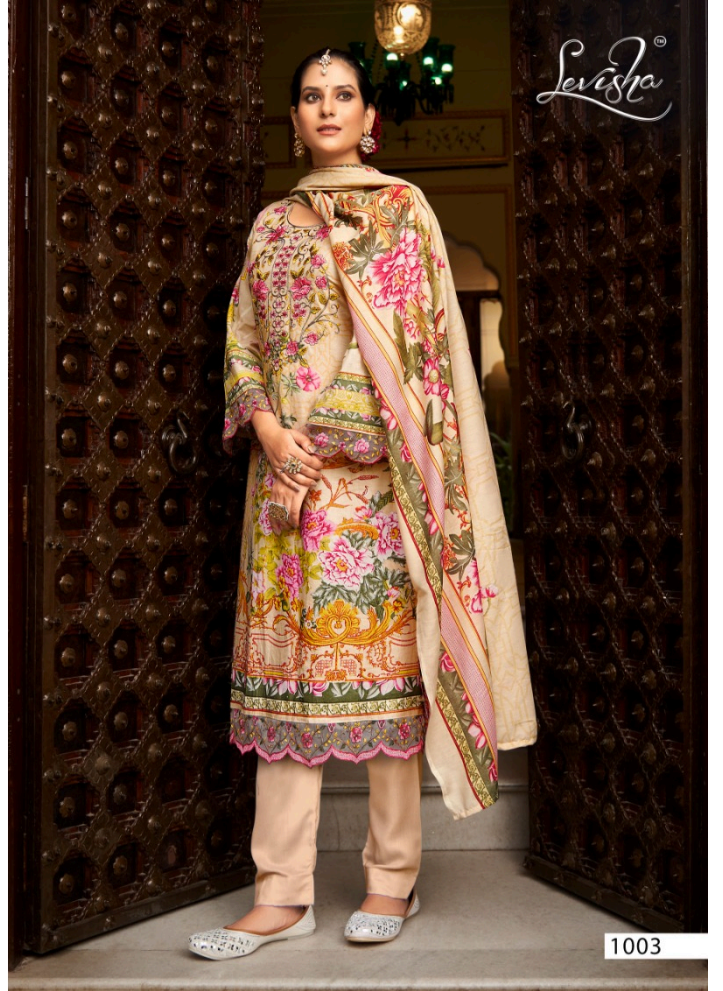

ایشان
ESHAAN

- TOP** : CAMBRIC PAKISTANI STYLE PRINT WITH SELF EMBROUDERY AND SAROSKI DIAMOND
- BOTTOM** : COTTON DYED
- DUPATTA** : COTTON MAL PRINTED

1003

ایشان
ESHAAN

TOP : CAMBRIC PAKISTANI STYLE PRINT WITH SELF EMBROUDERY AND SAROSKI DIAMOND

BOTTOM : COTTON DYED

DUPATTA : COTTON MAL PRINTED

1005

ایشان
ESHAAN

- TOP** : CAMBRIC PAKISTANI STYLE PRINT WITH SELF EMBROUDERY AND SAROSKI DIAMOND
- BOTTOM** : COTTON DYED
- DUPATTA** : COTTON MAL PRINTED

1004

ایشان
ESHAAN

- TOP** : CAMBRIC PAKISTANI STYLE PRINT WITH SELF EMBROUDERY AND SAROSKI DIAMOND
- BOTTOM** : COTTON DYED
- DUPATTA** : COTTON MAL PRINTED

1001

1001

1002

1003

1004