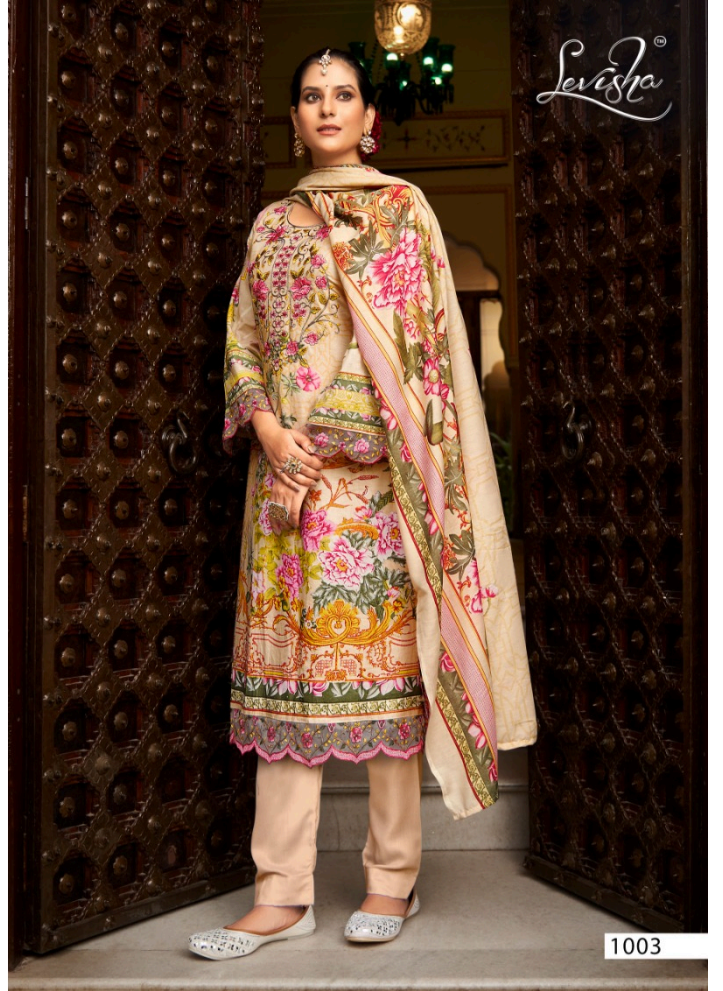

ایشان
ESHAAN

TOP : CAMBRIC PAKISTANI STYLE PRINT WITH SELF EMBROUDERY AND SAROSKI DIAMOND

BOTTOM : COTTON DYED

DUPATTA : COTTON MAL PRINTED

1003

ایشان
ESHAAN

TOP : CAMBRIC PAKISTANI STYLE PRINT WITH SELF EMBROUDERY AND SAROSKI DIAMOND

BOTTOM : COTTON DYED

DUPATTA : COTTON MAL PRINTED

1005

ایشان
ESHAAN

- TOP** : CAMBRIC PAKISTANI STYLE PRINT WITH SELF EMBROUDERY AND SAROSKI DIAMOND
- BOTTOM** : COTTON DYED
- DUPATTA** : COTTON MAL PRINTED

1004

ایشان
ESHAAN

- TOP** : CAMBRIC PAKISTANI STYLE PRINT WITH SELF EMBROUDERY AND SAROSKI DIAMOND
- BOTTOM** : COTTON DYED
- DUPATTA** : COTTON MAL PRINTED

1001

1001

1002

1003

1004