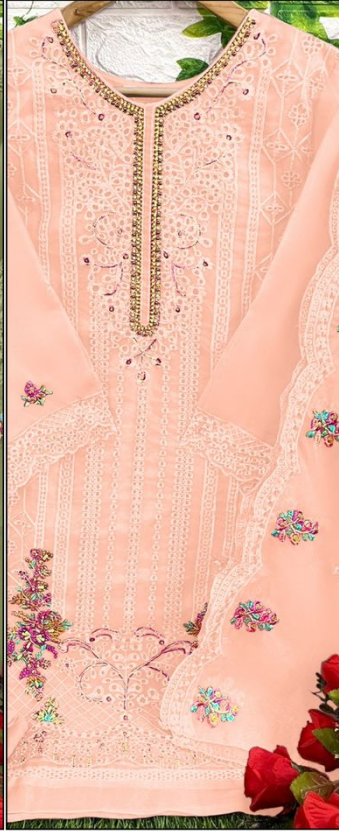

TOP
Pure Orgenza
With Embroidery

INNER
Dull santoon

BOTTOM
Pure silk Pant

READYMADE

DUPATTA
Pure Orgenza
With Embroidery

080-K

080-L

080-M