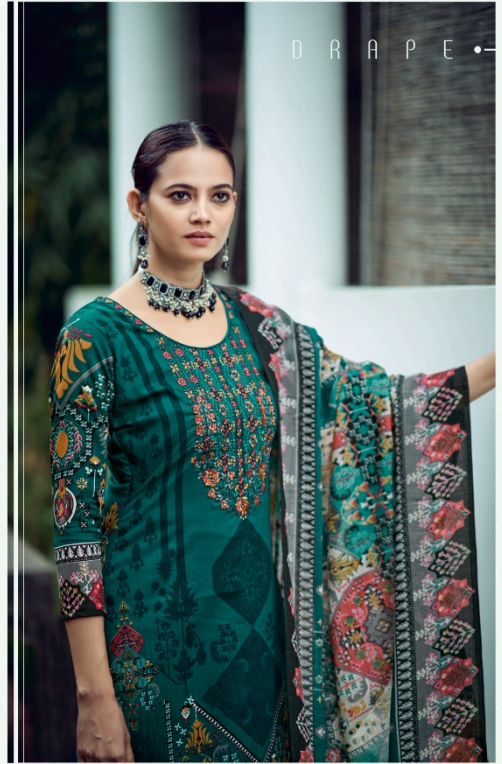

D R A P E •

180004

E T E R N I T Y

180003

G L A R I N G

180005

S T Y L I S H

180002

180004

180005

180006

Kesar®

Selena

PURE LAWN 60.60 DIGITAL PRINT HEAVY DESIGNER SELF EMBROIDERY