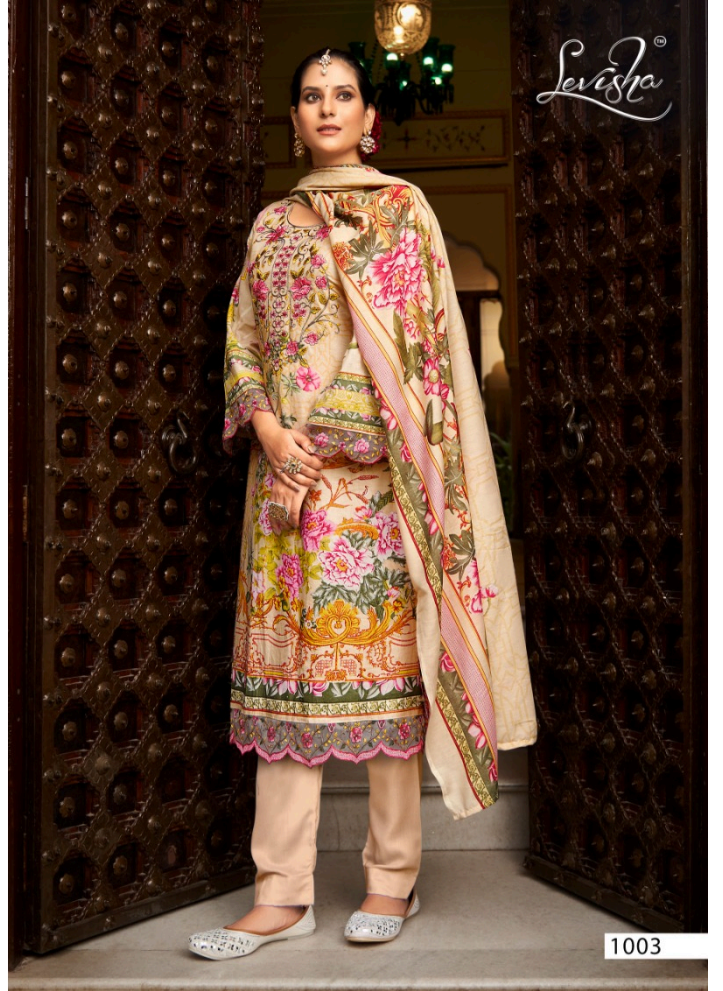

ایشان  
ESHAAN  
عشاقان

- TOP** : CAMBRIC PAKISTANI STYLE PRINT WITH SELF EMBROUDERY AND SAROSKI DIAMOND
- BOTTOM** : COTTON DYED
- DUPATTA** : COTTON MAL PRINTED

1003

ایشان  
ESHAAN

- TOP** : CAMBRIC PAKISTANI STYLE PRINT WITH SELF EMBROUDERY AND SAROSKI DIAMOND
- BOTTOM** : COTTON DYED
- DUPATTA** : COTTON MAL PRINTED

1002

ایشان  
ESHAAN

- TOP** : CAMBRIC PAKISTANI STYLE PRINT WITH SELF EMBROUDERY AND SAROSKI DIAMOND
- BOTTOM** : COTTON DYED
- DUPATTA** : COTTON MAL PRINTED

1001

ایشان  
ESHAAN

- TOP** : CAMBRIC PAKISTANI STYLE PRINT WITH SELF EMBROUDERY AND SAROSKI DIAMOND
- BOTTOM** : COTTON DYED
- DUPATTA** : COTTON MAL PRINTED

1004

ایشان  
ESHAAN

**TOP** : CAMBRIC PAKISTANI STYLE PRINT WITH SELF EMBROUDERY AND SAROSKI DIAMOND

**BOTTOM** : COTTON DYED

**DUPATTA** : COTTON MAL PRINTED

1005

1001

1002