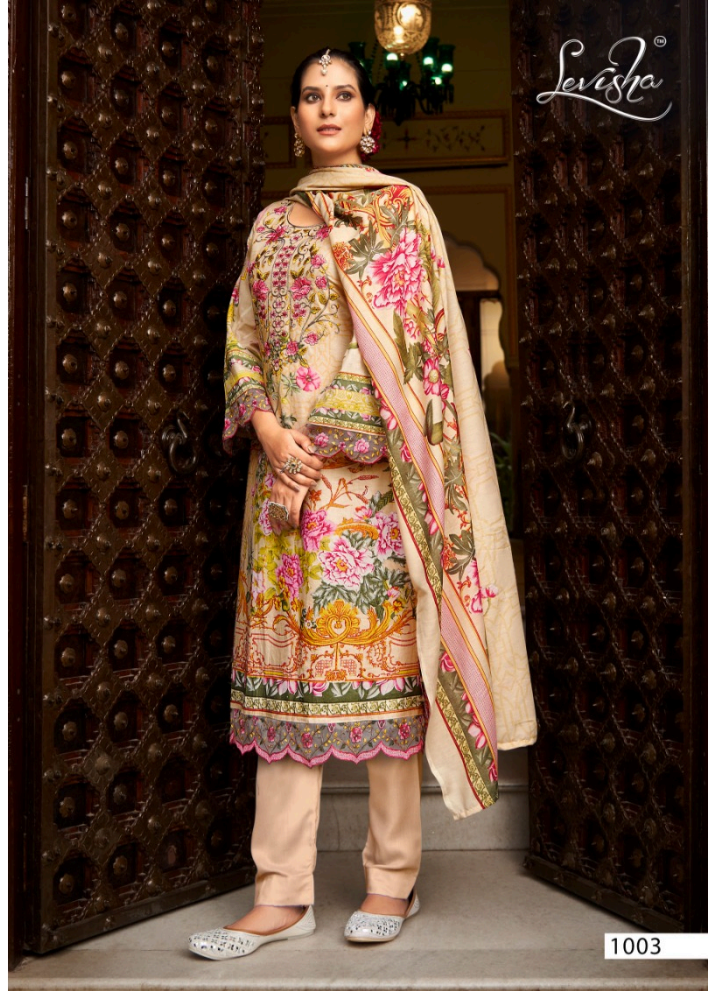

ایشان  
ESHAAN

- TOP** : CAMBRIC PAKISTANI STYLE PRINT WITH SELF EMBROUDERY AND SAROSKI DIAMOND
- BOTTOM** : COTTON DYED
- DUPATTA** : COTTON MAL PRINTED

1003

ایشان  
ESHAAN

- TOP** : CAMBRIC PAKISTANI STYLE PRINT WITH SELF EMBROUDERY AND SAROSKI DIAMOND
- BOTTOM** : COTTON DYED
- DUPATTA** : COTTON MAL PRINTED

1002

ایشان  
ESHAAN

- TOP** : CAMBRIC PAKISTANI STYLE PRINT WITH SELF EMBROUDERY AND SAROSKI DIAMOND
- BOTTOM** : COTTON DYED
- DUPATTA** : COTTON MAL PRINTED

1001

ایشان  
ESHAAN

- TOP** : CAMBRIC PAKISTANI STYLE PRINT WITH SELF EMBROUDERY AND SAROSKI DIAMOND
- BOTTOM** : COTTON DYED
- DUPATTA** : COTTON MAL PRINTED

1004

ایشان  
ESHAAN

- TOP** : CAMBRIC PAKISTANI STYLE PRINT WITH SELF EMBROUDERY AND SAROSKI DIAMOND
- BOTTOM** : COTTON DYED
- DUPATTA** : COTTON MAL PRINTED

1005

1001

1002

1003

1004