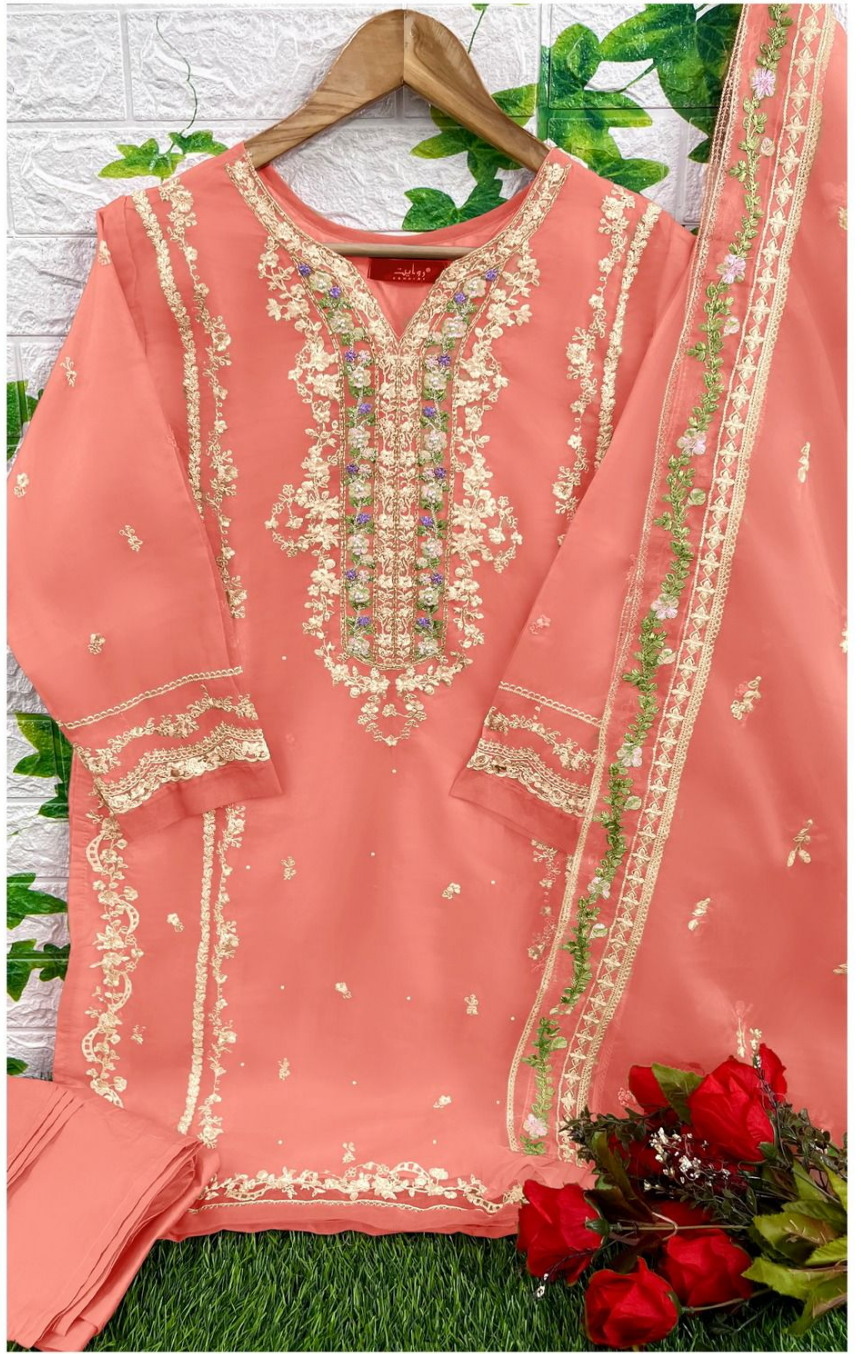

روایت
R A W A Y A T

READYMADE
055-C
SIZE-XL

TOP- PURE ORGENZA WITH EMBROIDERY
INNER- DULL SANTOON
BOTTOM- ROMEN SILK PANT
DUPATTA- PURE ORGENZA WITH EMBROIDERY

روایت
R A W A Y A T

READYMADE
055-B
SIZE-XL

TOP- PURE ORGENZA WITH EMBROIDERY
INNER- DULL SANTOON
BOTTOM- ROMEN SILK PANT
DUPATTA- PURE ORGENZA WITH EMBROIDERY

TOP- PURE ORGENZA WITH EMBROIDERY
INNER- DULL SANTOON
BOTTOM- ROMEN SILK PANT
DUPATTA- PURE ORGENZA WITH EMBROIDERY

055-A

055-B

055-C

055-D

روایت
R A W A Y A T

READYMADE
055-A
SIZE-XL

- TOP- PURE ORGENZA WITH EMBROIDERY
INNER- DULL SANTOON
BOTTOM- ROMEN SILK PANT
DUPATTA- PURE ORGENZA WITH EMBROIDERY