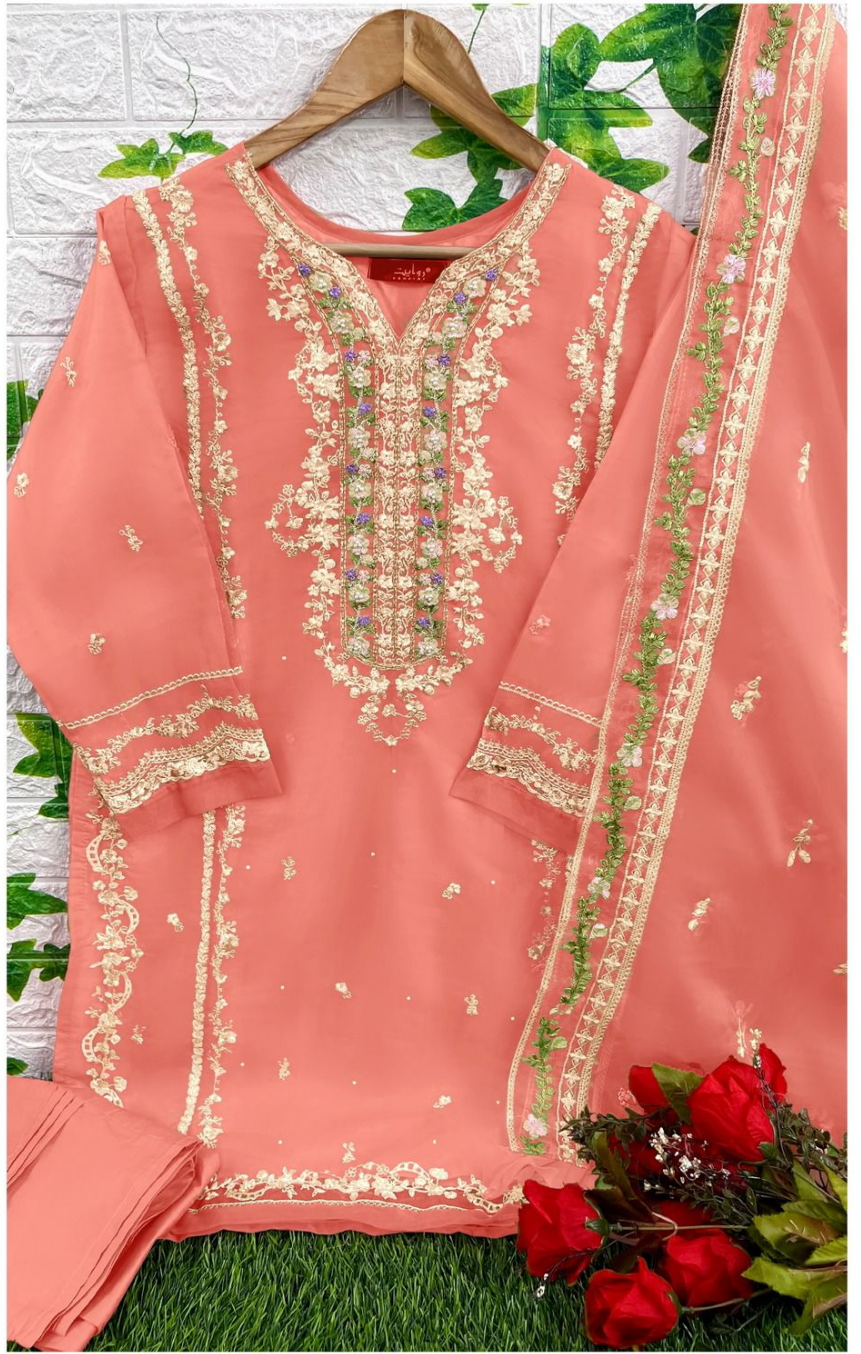

روایت  
R A W A Y A T

**READYMADE**  
**055-C**  
**SIZE-XL**

TOP- PURE ORGENZA WITH EMBROIDERY  
INNER- DULL SANTOON  
BOTTOM- ROMEN SILK PANT  
DUPATTA- PURE ORGENZA WITH EMBROIDERY

روایت  
R A W A Y A T

**READYMADE**  
**055-B**  
**SIZE-XL**

- TOP- PURE ORGENZA WITH EMBROIDERY  
INNER- DULL SANTOON  
BOTTOM- ROMEN SILK PANT  
DUPATTA- PURE ORGENZA WITH EMBROIDERY

TOP- PURE ORGENZA WITH EMBROIDERY  
INNER- DULL SANTOON  
BOTTOM- ROMEN SILK PANT  
DUPATTA- PURE ORGENZA WITH EMBROIDERY

055-A

055-B

055-C

055-D

روایت  
R A W A Y A T

**READYMADE**  
**055-A**  
**SIZE-XL**

- TOP- PURE ORGENZA WITH EMBROIDERY  
INNER- DULL SANTOON  
BOTTOM- ROMEN SILK PANT  
DUPATTA- PURE ORGENZA WITH EMBROIDERY