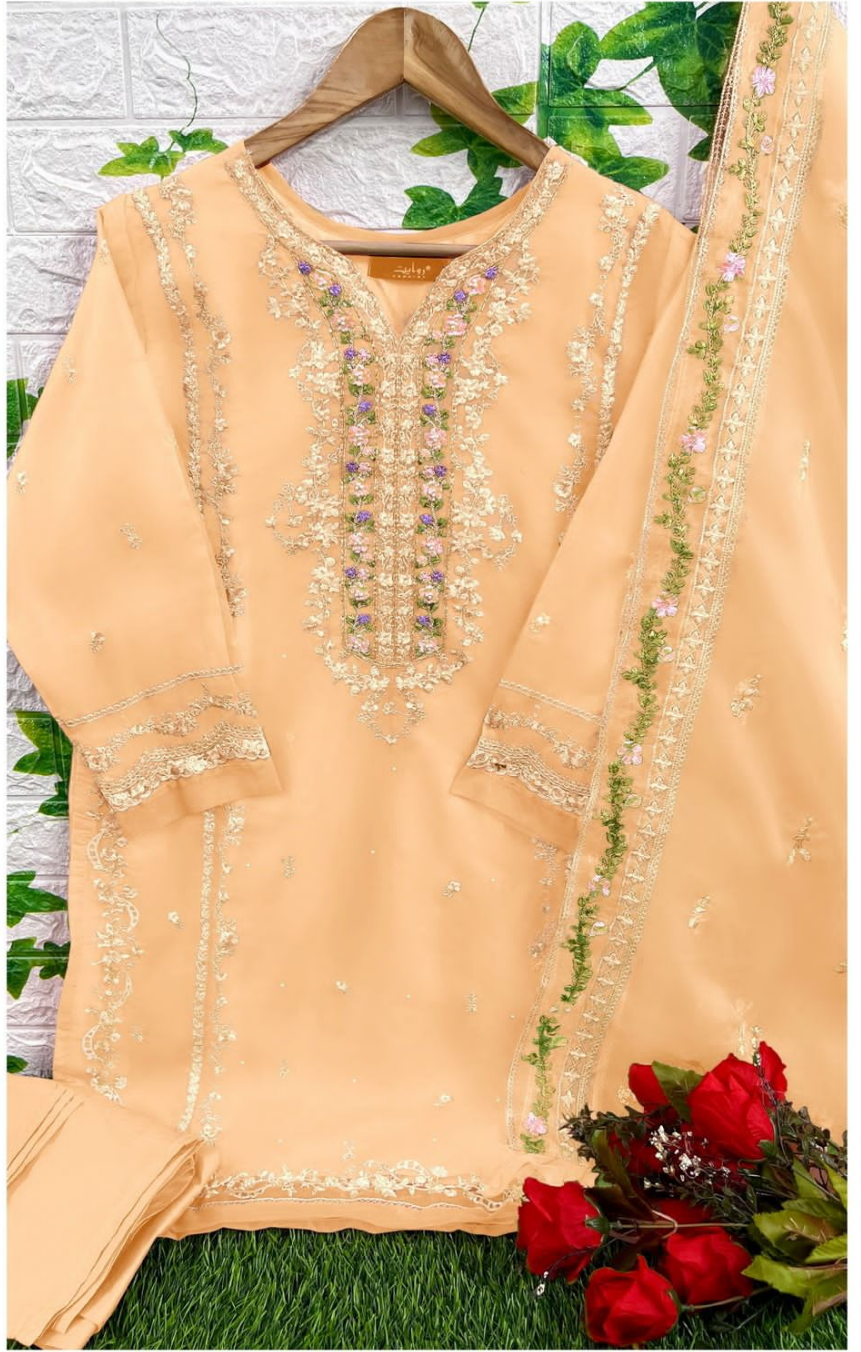

روایت  
R A W A Y A T

**READYMADE**  
**055-C**  
**SIZE-XL**

TOP- PURE ORGENZA WITH EMBROIDERY  
INNER- DULL SANTOON  
BOTTOM- ROMEN SILK PANT  
DUPATTA- PURE ORGENZA WITH EMBROIDERY

روایت  
R A W A Y A T

**READYMADE**  
**055-B**  
**SIZE-XL**

- TOP- PURE ORGENZA WITH EMBROIDERY  
INNER- DULL SANTOON  
BOTTOM- ROMEN SILK PANT  
DUPATTA- PURE ORGENZA WITH EMBROIDERY

TOP- PURE ORGENZA WITH EMBROIDERY  
INNER- DULL SANTOON  
BOTTOM- ROMEN SILK PANT  
DUPATTA- PURE ORGENZA WITH EMBROIDERY

055-A

055-B

055-C

055-D

روایت  
R A W A Y A T

**READYMADE**  
**055-A**  
**SIZE-XL**

- TOP- PURE ORGENZA WITH EMBROIDERY  
INNER- DULL SANTOON  
BOTTOM- ROMEN SILK PANT  
DUPATTA- PURE ORGENZA WITH EMBROIDERY