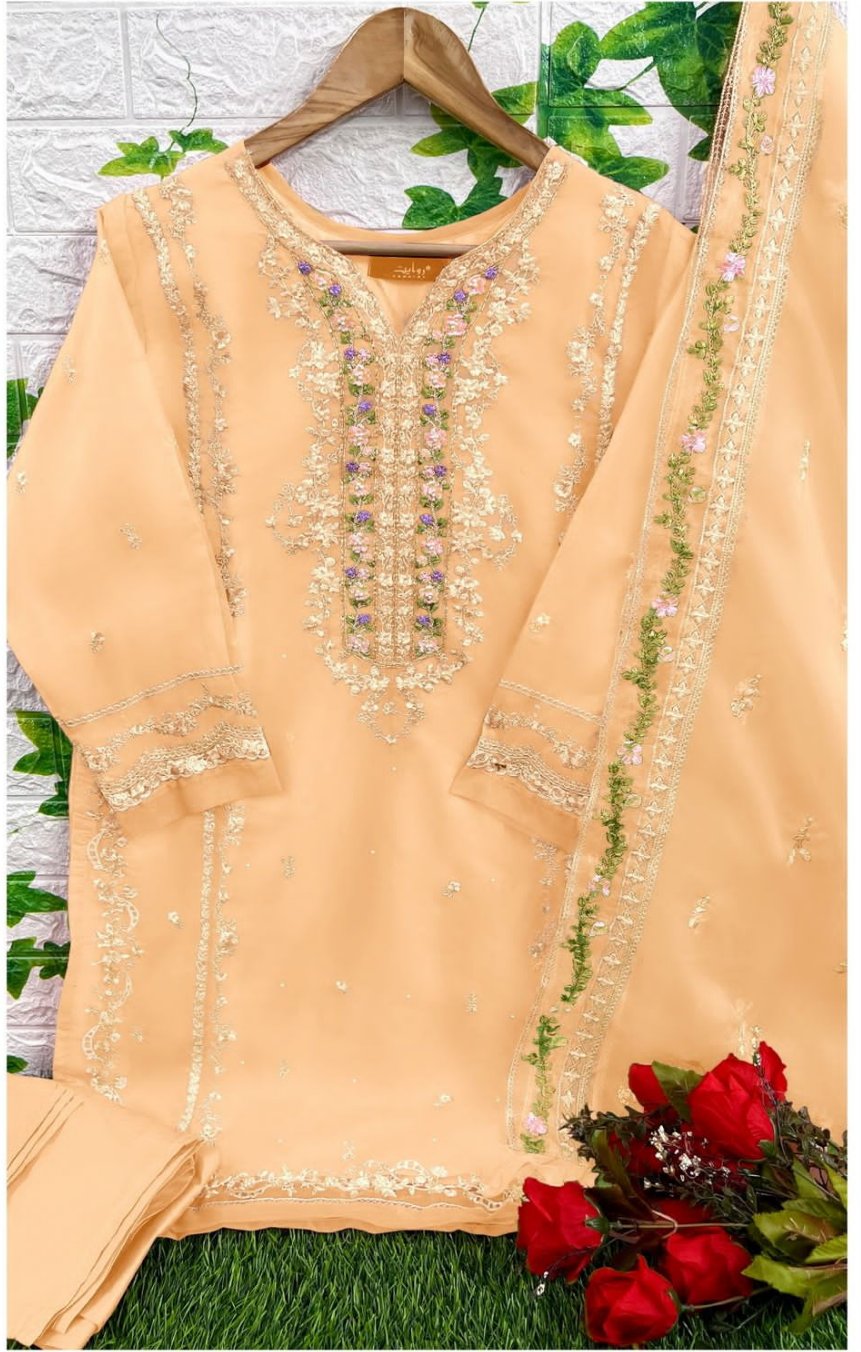

روایت
R A W A Y A T

READYMADE
055-C
SIZE-XL

TOP- PURE ORGENZA WITH EMBROIDERY
INNER- DULL SANTOON
BOTTOM- ROMEN SILK PANT
DUPATTA- PURE ORGENZA WITH EMBROIDERY

روایت
R A W A Y A T

READYMADE
055-B
SIZE-XL

TOP- PURE ORGENZA WITH EMBROIDERY
INNER- DULL SANTOON
BOTTOM- ROMEN SILK PANT
DUPATTA- PURE ORGENZA WITH EMBROIDERY

TOP- PURE ORGENZA WITH EMBROIDERY
INNER- DULL SANTOON
BOTTOM- ROMEN SILK PANT
DUPATTA- PURE ORGENZA WITH EMBROIDERY

055-A

055-B

055-C

055-D

روایت
R A W A Y A T

READYMADE
055-A
SIZE-XL

- TOP- PURE ORGENZA WITH EMBROIDERY
INNER- DULL SANTOON
BOTTOM- ROMEN SILK PANT
DUPATTA- PURE ORGENZA WITH EMBROIDERY