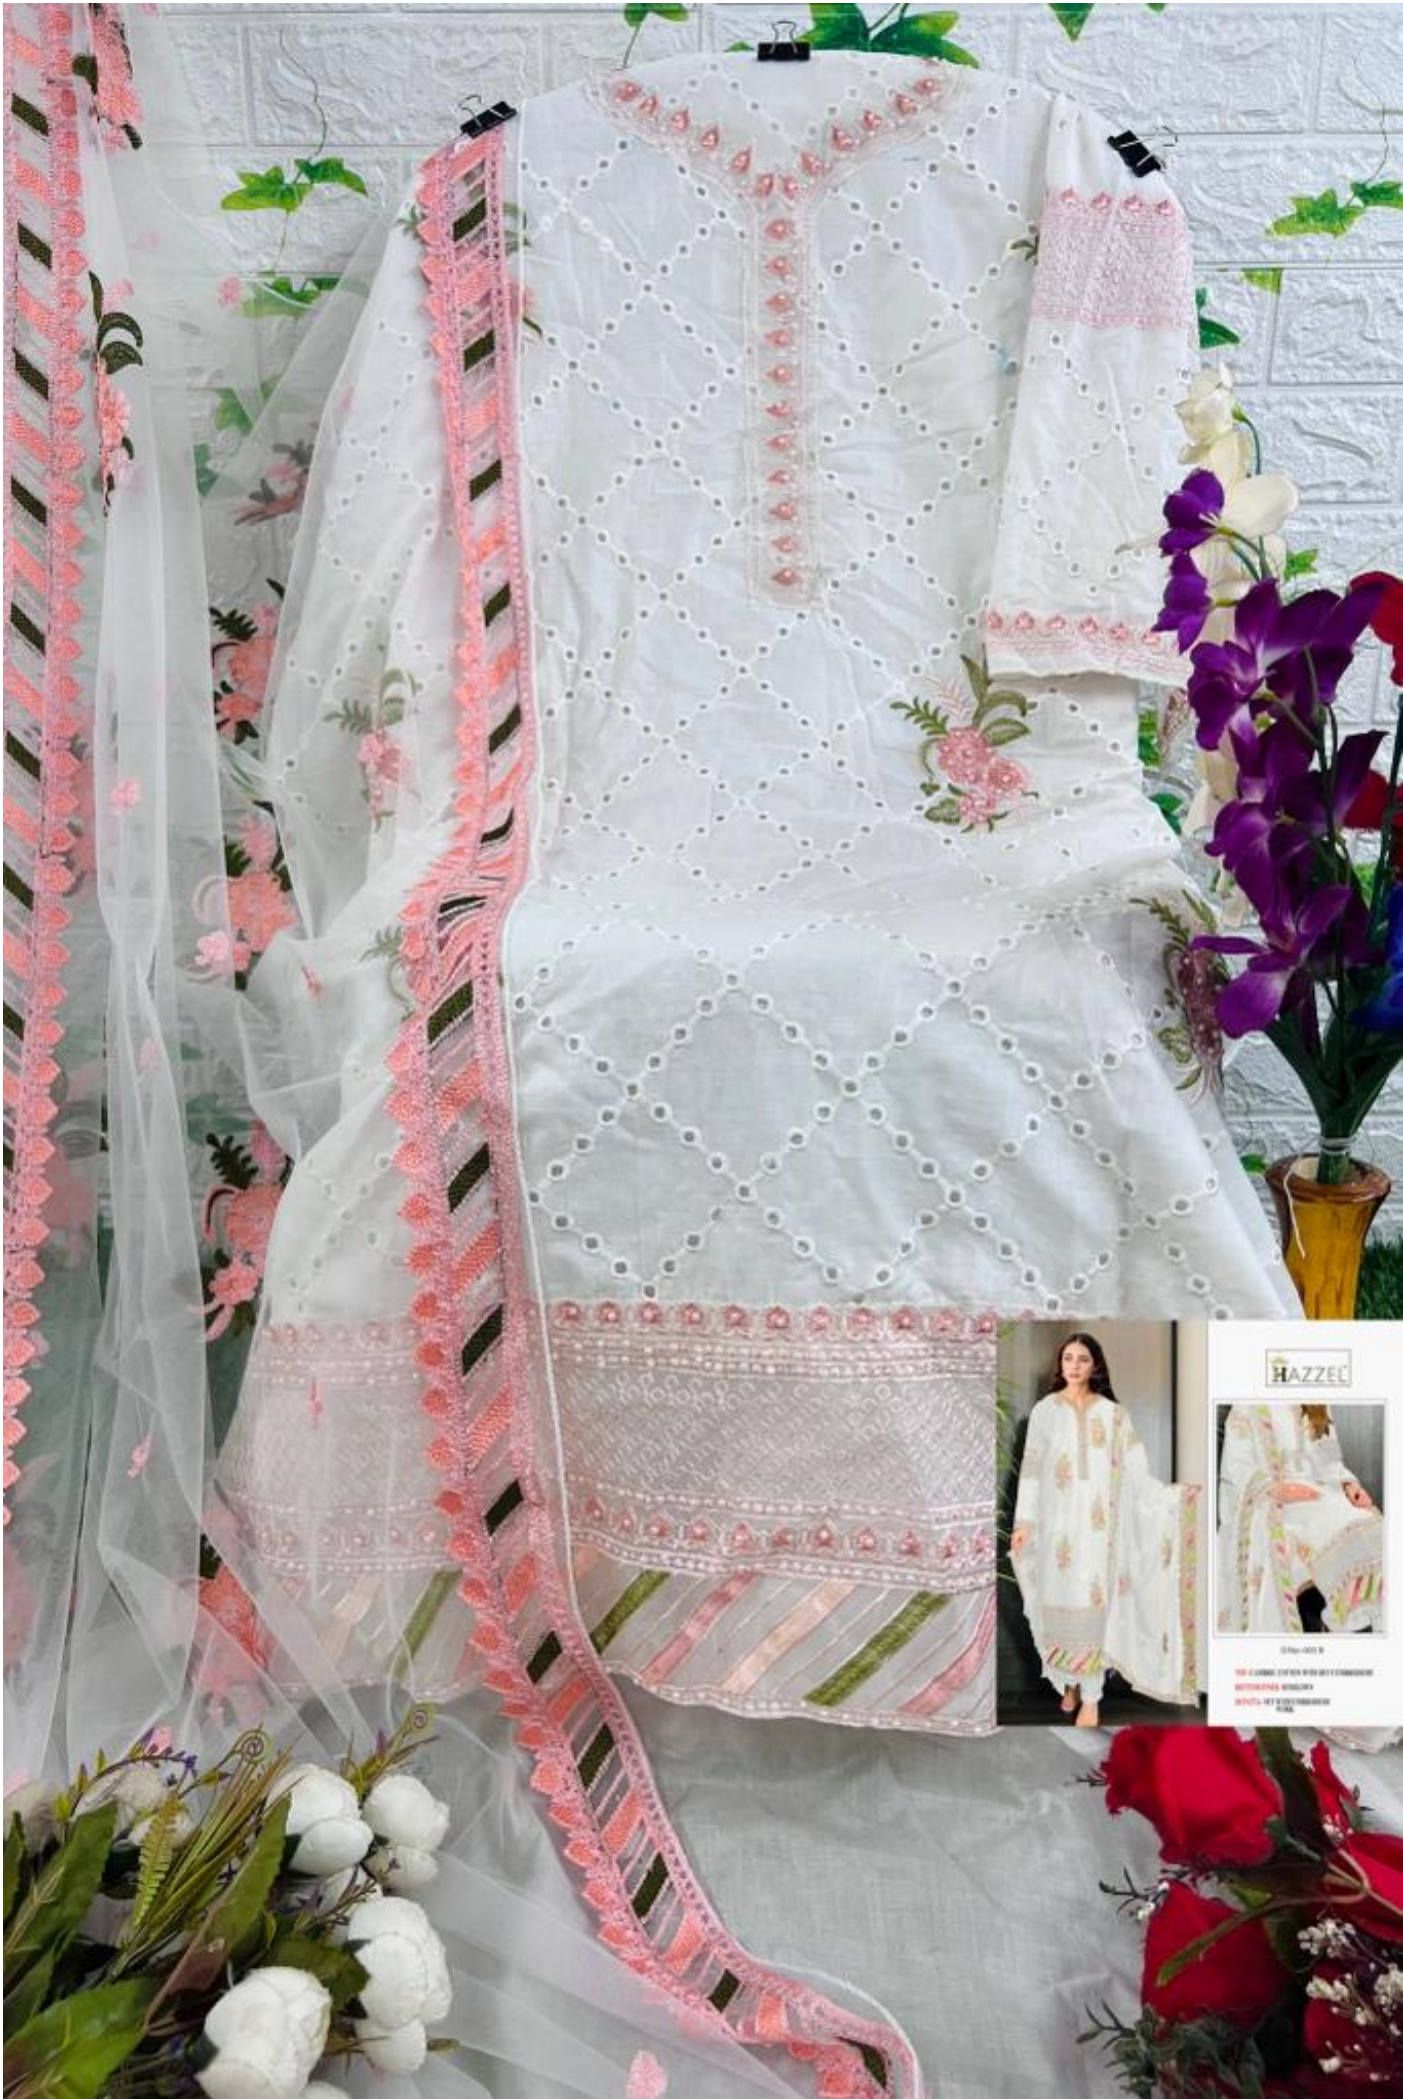

HAZZEL

016-001 B