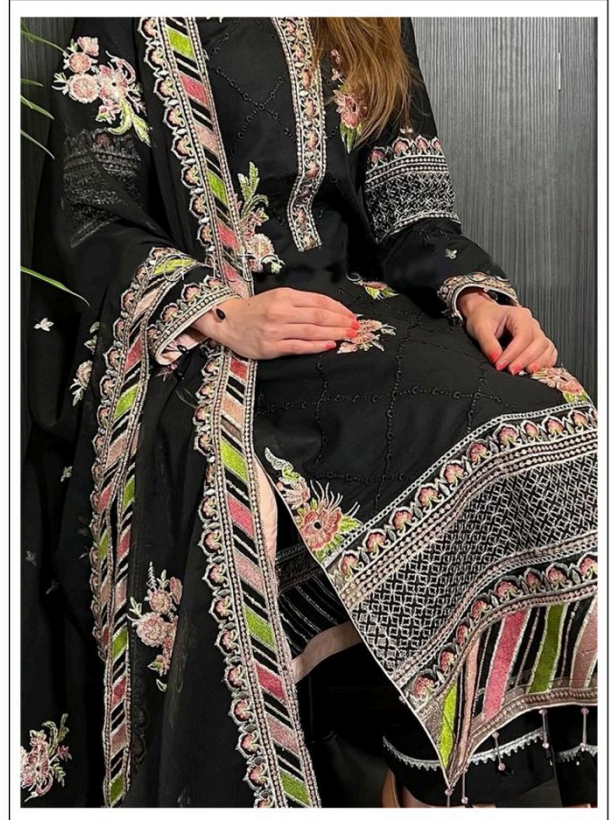

HAZZEL

DİVNA-001-A

100% CUMHURİYET ÇİĞİRTMELİ KEMİRLERİ  
BİREKİMİNİN KEMİRLERİ  
BİREKİMİNİN KEMİRLERİ  
BİREKİMİNİN KEMİRLERİ

HAZZEL

016-001 B

100% COTTON DRESS WITH EMBROIDERY  
WITH PINK AND BLACK  
BORDER WITH EMBROIDERY

D.No:-005 A

**TOP- CAMBRIC COTTON WITH HEVY EMBROIDERY**  
**BOTTOM/INNER- SEMILOWN**  
**DUPATTA- NET WITH EMBROIDERY**  
**WORK**

D.No:-005 B

**TOP- CAMBRIC COTTON WITH HEVY EMBROIDERY**

**BOTTOM/INNER- SEMILOWN**