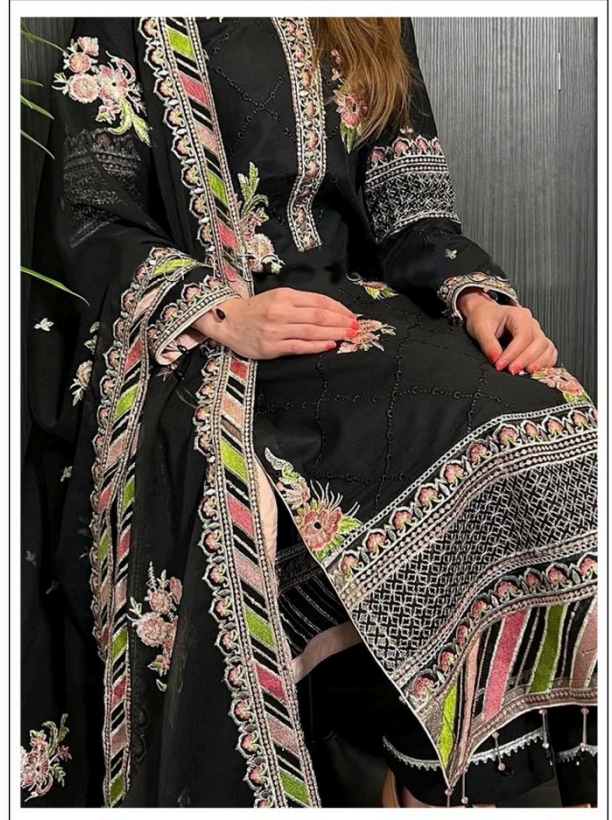

HAZZEL

Divina-001-A

TOP CUMKÖK İZLENİMLİ BİR DİZAYNLA
SİZİN İÇİN HAZIRLANMIŞTIR.

RENKLERİ: SİYAH, BEJ, PANK

HAZZEL

016-001 B

100% COTTON DRESS WITH EMBROIDERY
WITH PINK AND BLACK
BORDER WITH EMBROIDERY

D.No:-005 A

TOP- CAMBRIC COTTON WITH HEVY EMBROIDERY
BOTTOM/INNER- SEMILOWN
DUPATTA- NET WITH EMBROIDERY
WORK

D.No:-005 B

TOP- CAMBRIC COTTON WITH HEVY EMBROIDERY

BOTTOM/INNER- SEMILOWN

**DUPATTA- NET WITH EMBROIDERY
WORK**