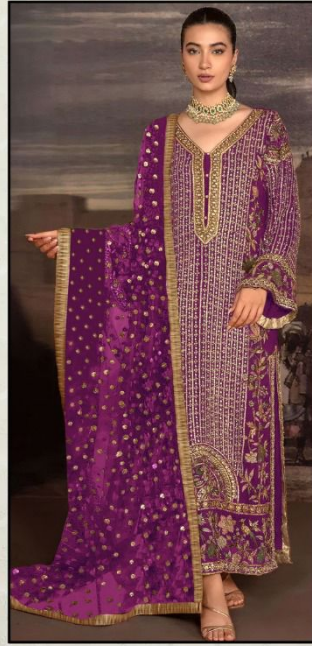

VOL-17

TOP Fox Georgette with Embroidery
BOTTOM-INNER Dull Santoon
DUPATTA Nazmin Chiffon with Embroidery

4035-A

4035-B

4035-C

4035-D

روایت
R A W A Y A T

MUSHQ
VOL-17