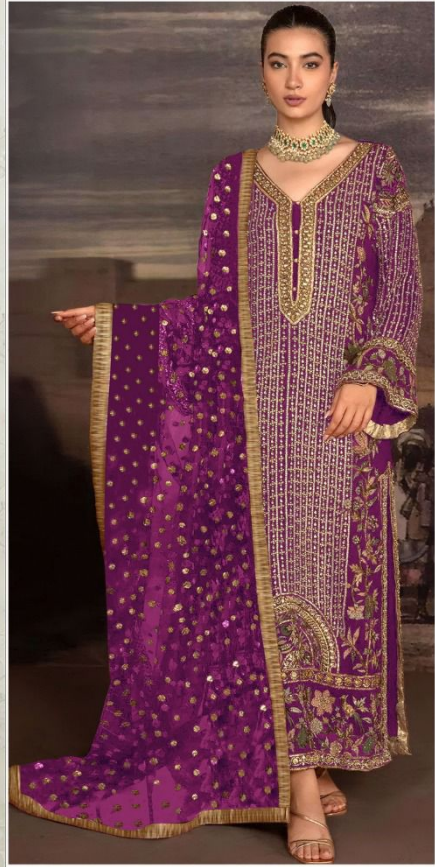

4035-D

روایت
RAWAYAT

4035-A

روایت
RAWAYAT

4035-C

4035-B

روایت
RAWAYAT

MUSHQ

VOL-17

TOP Fox Georgette with Embroidery
BOTTOM-INNER Dull Santoon
DUPATTA Nazmin Chiffon with Embroidery

4035-A

4035-B

4035-C

4035-D

روایت
R A W A Y A T

MUSHQ
VOL-17