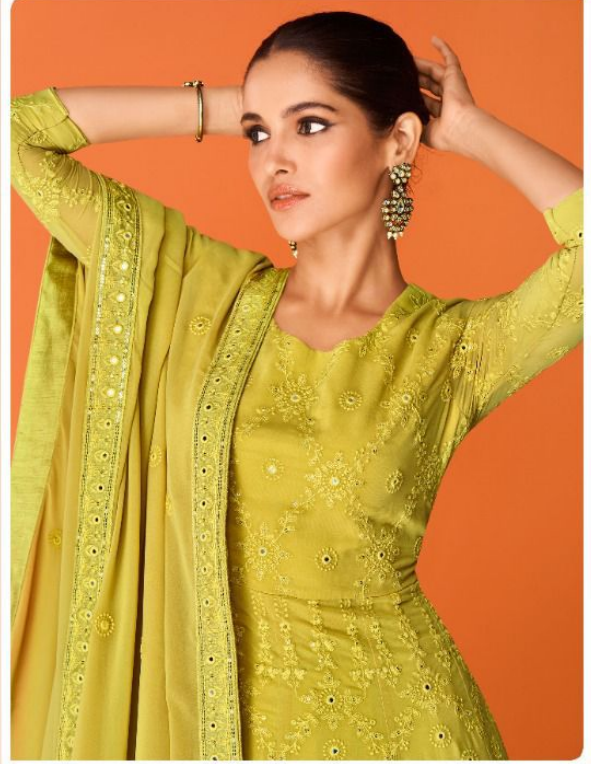

AASHIRWAD
CREATION

9.323