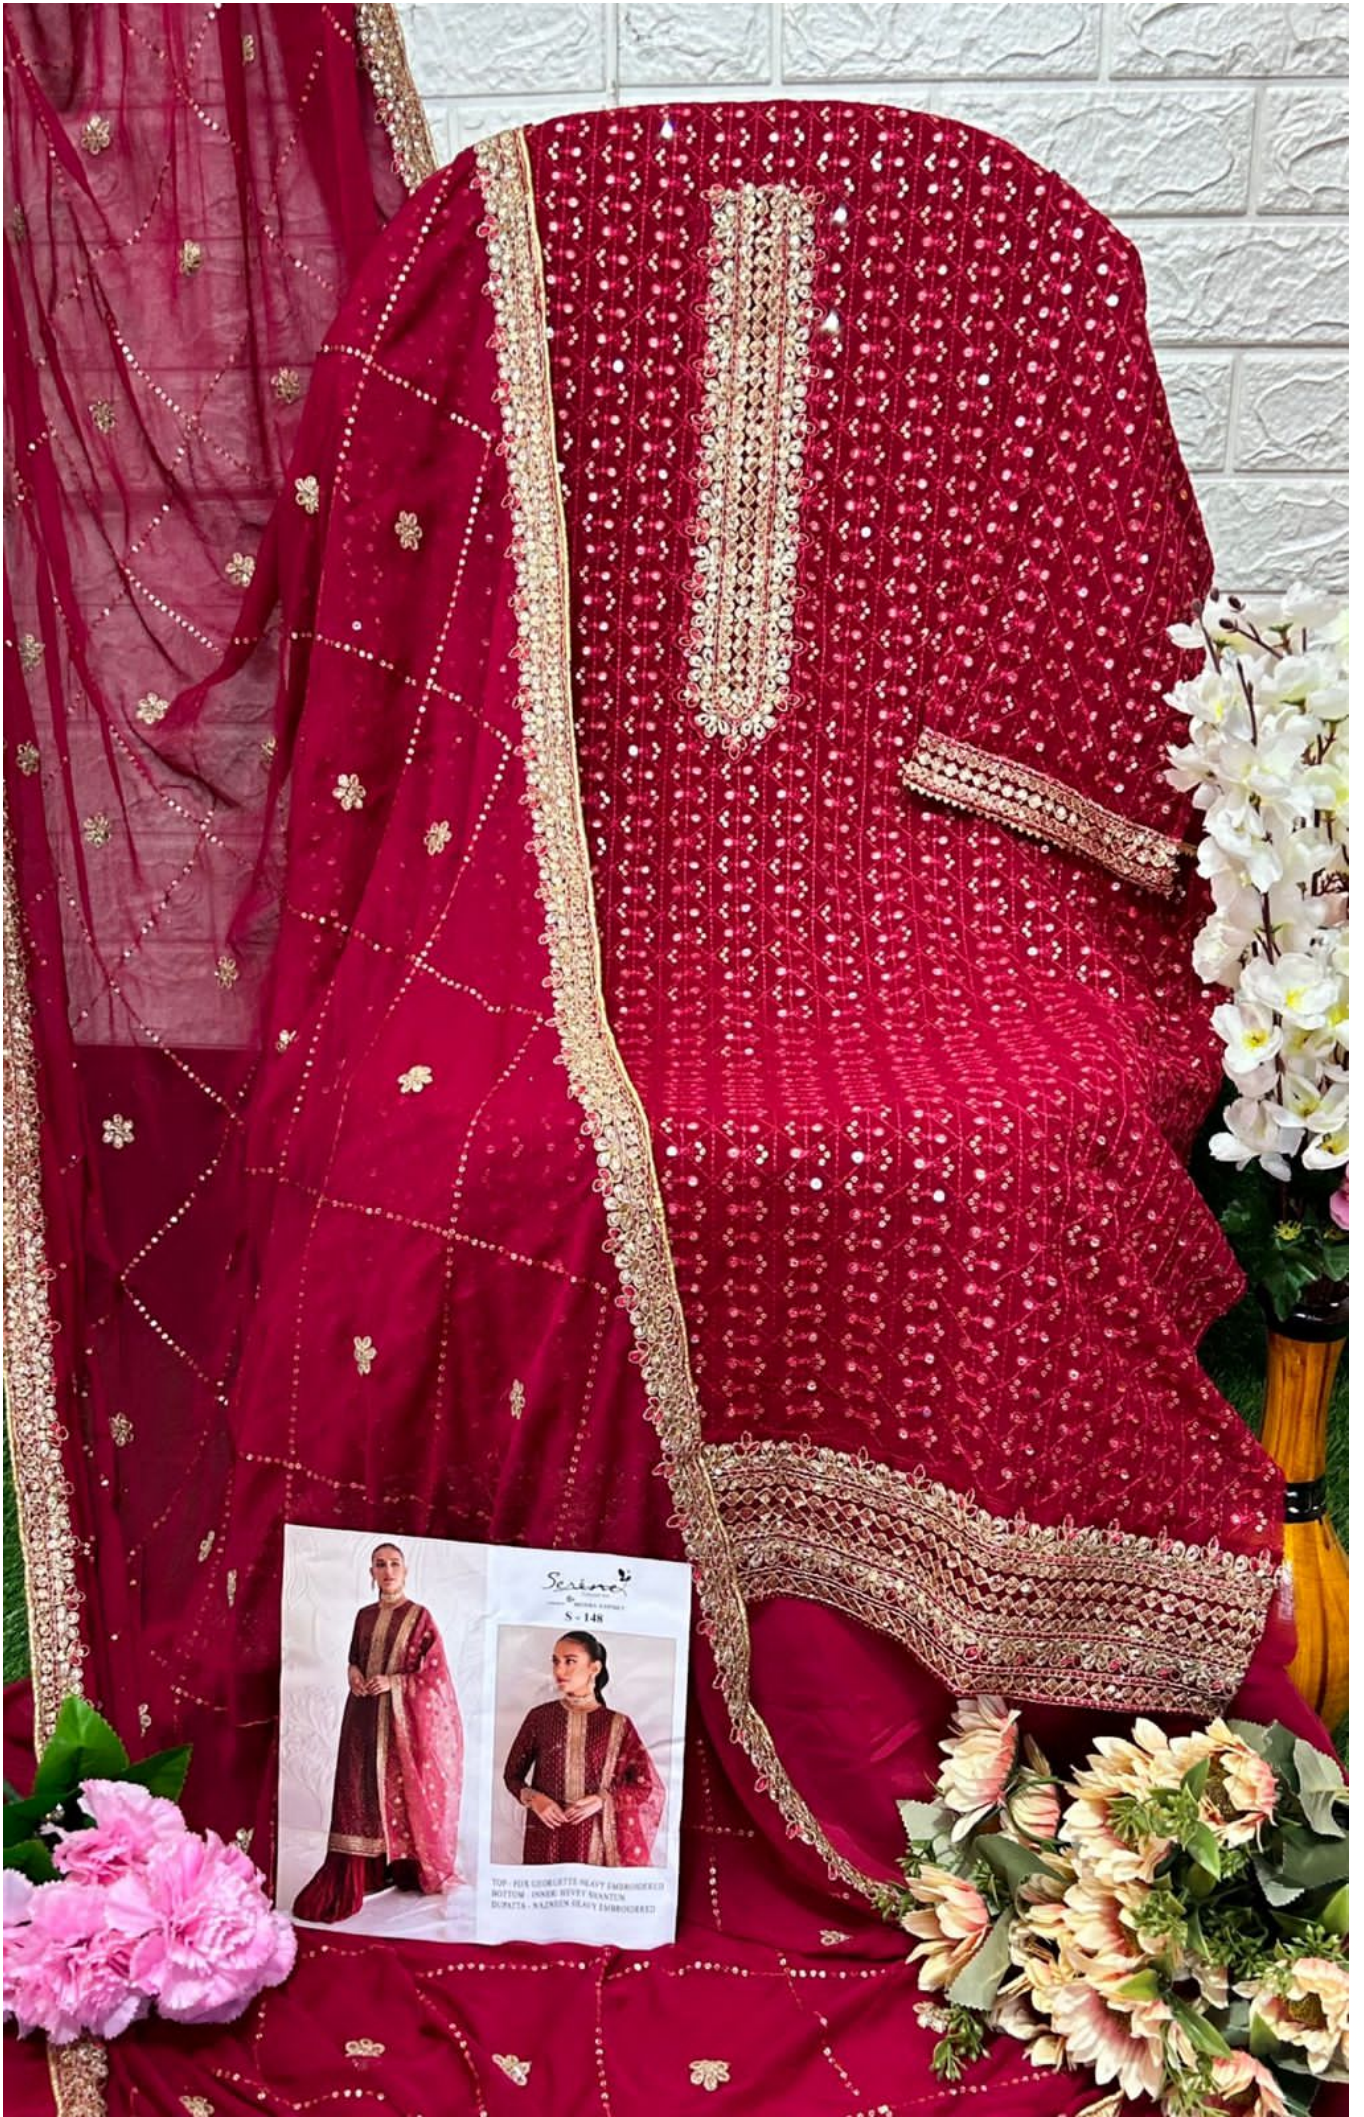

Serina  
DESIGN EXPORT  
S - 148

TOP - FOX GEORGETTE HEAVY EMBROIDERED  
BOTTOM - INNER / HEVEY SHANTUN  
DUPATTA - NAZNEEN HEAVY EMBROIDERED

*Serena*<sup>®</sup>  
Pakistani Suit

A BRAND BY MEGHA EXPORT

**S - 148**

TOP - FOX GEORGETTE HEAVY EMBROIDERED  
BOTTOM - INNER/ HEVEY SHANTUN  
DUPATTA - NAZNEEN HEAVY EMBROIDERED